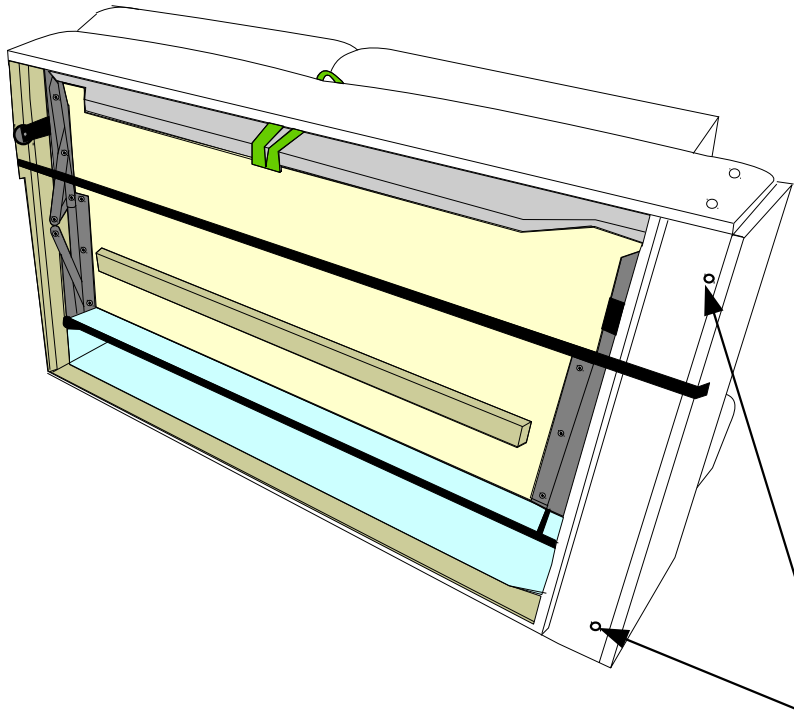

SEDONA
2100/5037/2503-0335
2501-0335/5038/2300

- | | | | |
|-----------|--|-----------|---|
| D | MONTAGEANLEITUNG
BEDIENUNGSANLEITUNG | GB | ASSEMBLY INSTRUCTIONS
INSTRUCTION MANUAL |
| NL | HANDLEIDING VOOR DE MONTAGE
GEBRUIKSAANWIJZING | PL | INSTRUKCJA MONTAŻU
INSTRUKCJA OBSŁUGI |
| TR | MONTAJ TALIMATI
KULLANIM KLAVUZU | RU | ИНСТРУКЦИЯ ПО МОНТАЖУ
ИНСТРУКЦИЯ ПО ЭКСПЛУАТАЦИИ |
| RO | INSTRUCȚIUNI DE INSTALARE
INSTRUCȚIUNI DE UTILIZARE | IT | ISTRUZIONI DI MONTAGGIO
MANUALE DI ISTRUZIONI |
| FR | NOTICE DE MONTAGE
MANUEL INSTRUCTIONS | SK | MONTÁŽNY NÁVOD
NÁVOD NA POUŽITIE |
| HU | KÖZGYŰLÉS UTASÍTÁSOK
KEZELÉSI UTASÍTÁS | CZ | MONTÁŽNÍ NÁVOD
NÁVOD K POUŽITÍ |
| SI | NAVODILA ZA MONTAŽO
NAVODILA ZA UPORABO | PT | INSTRUÇÕES DE MONTAGEM
MANUAL DO USUÁRIO |
| ES | INSTRUCCIONES DE MONTAJE
MANUAL DEL USUARIO | HR | UPUTE ZA MONTAŽU
UPUTE ZA UPOTREBU |

B

190401

0081

0090

0058

R

L

	i L-5 	q M8*55 	g H(120-180) 	[mm]
X	X1	X2	X2	

1

2

g^H(120-180)
X2

120 mm

Cilindro e girabile

!

4

5