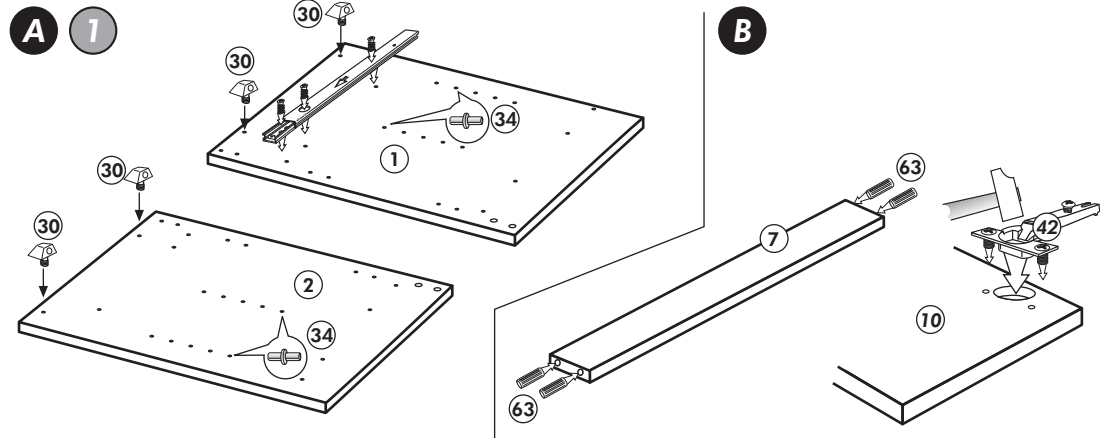

# Eckunterschrank

Nr. 009 Rev.00

<b>37</b> 5x 	<b>30</b> 4x 
<b>36</b> 16x 3,5 x 15 	<b>29</b> 4x Ø 10 
<b>23</b> 4x Ø 3mm 	<b>22</b> 5x 
<b>46</b> 2x 	<b>26</b> 4x 4,0 x 30 M4 
<b>42</b> 2x 	<b>60</b> 2x Ø 5 
<b>39</b> 2x 	<b>27</b> 24x 3,0 x 20 
<b>70</b> 1x LEIM GLUE 	<b>21</b> 2x 
<b>63</b> 4x 8 x 30 	<b>34</b> 4x 
<b>45</b> 2x M4 x 10 	<b>106</b> 7x 4,0 x 30 