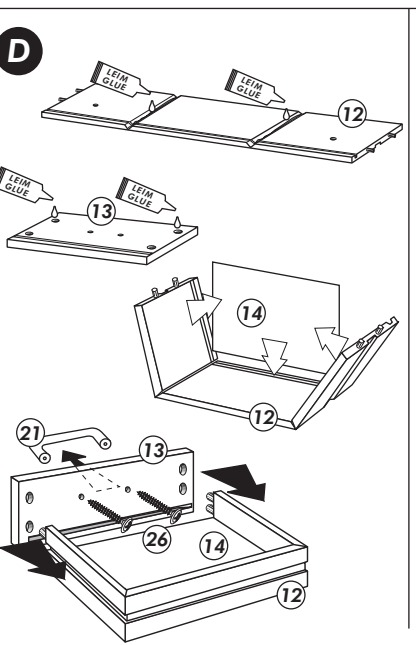

# Eckunterschrank

Nr. 009 Rev.00

<b>37</b> 5x 	<b>30</b> 4x 
<b>36</b> 16x 3,5 x 15 	<b>29</b> 4x Ø 10 
<b>23</b> 4x Ø 3mm 	<b>22</b> 5x 
<b>46</b> 2x 	<b>26</b> 4x 4,0 x 30 M4 
<b>42</b> 2x 	<b>60</b> 2x Ø 5 
<b>39</b> 2x 	<b>27</b> 24x 3,0 x 20 
<b>70</b> 1x LEIM GLUE 	<b>21</b> 2x 
<b>63</b> 4x 8 x 30 	<b>34</b> 4x 
<b>45</b> 2x M4 x 10 	<b>106</b> 7x 4,0 x 30 