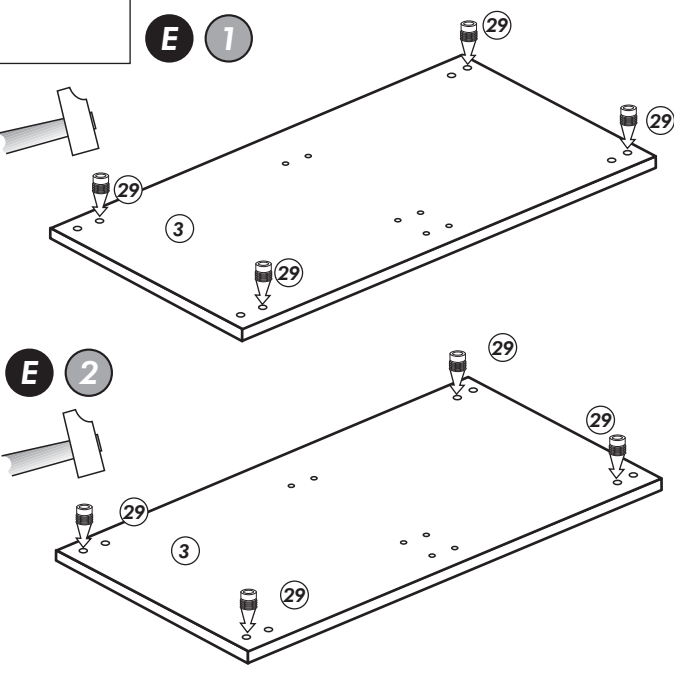

# Eckunterschrank

Nr. 009 Rev.00

<b>37</b> 5x 	<b>30</b> 4x 
<b>36</b> 16x 3,5 x 15 	<b>29</b> 4x Ø 10 
<b>23</b> 4x Ø 3mm 	<b>22</b> 5x 
<b>46</b> 2x 	<b>26</b> 4x 4,0 x 30 M4 
<b>42</b> 2x 	<b>60</b> 2x Ø 5 
<b>39</b> 2x 	<b>27</b> 24x 3,0 x 20 
<b>70</b> 1x LEIM GLUE 	<b>21</b> 2x 
<b>63</b> 4x 8 x 30 	<b>34</b> 4x 
<b>45</b> 2x M4 x 10 	<b>106</b> 7x 4,0 x 30 