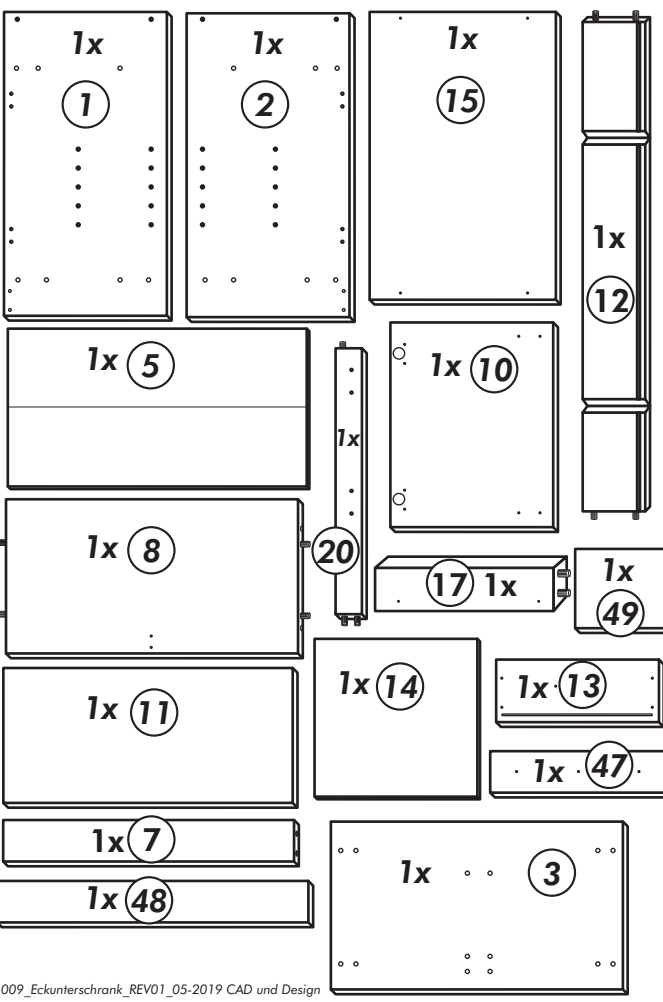

# Eckunterschrank

Nr. 009 Rev.00

<b>37</b> 5x 	<b>30</b> 4x 
<b>36</b> 16x 3,5 x 15 	<b>29</b> 4x Ø 10 
<b>23</b> 4x Ø 3mm 	<b>22</b> 5x 
<b>46</b> 2x 	<b>26</b> 4x 4,0 x 30 M4 
<b>42</b> 2x 	<b>60</b> 2x Ø 5 
<b>39</b> 2x 	<b>27</b> 24x 3,0 x 20 
<b>70</b> 1x LEIM GLUE 	<b>21</b> 2x 
<b>63</b> 4x 8 x 30 	<b>34</b> 4x 
<b>45</b> 2x M4 x 10 	<b>106</b> 7x 4,0 x 30 