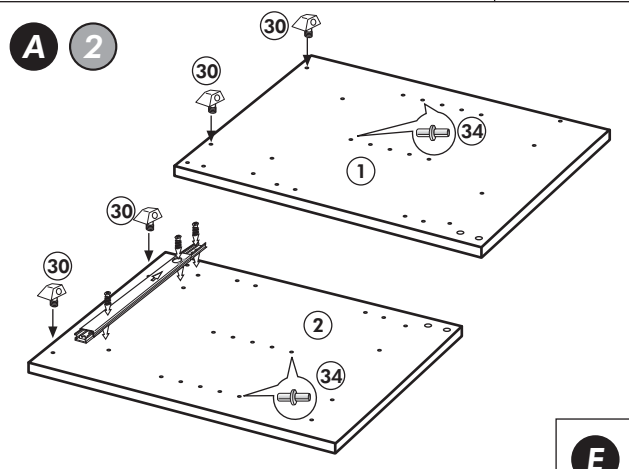

# Eckunterschrank

Nr. 009 Rev.00

<b>37</b> 5x 	<b>30</b> 4x 
<b>36</b> 16x 3,5 x 15 	<b>29</b> 4x Ø 10 
<b>23</b> 4x Ø 3mm 	<b>22</b> 5x 
<b>46</b> 2x 	<b>26</b> 4x 4,0 x 30 M4 
<b>42</b> 2x 	<b>60</b> 2x Ø 5 
<b>39</b> 2x 	<b>27</b> 24x 3,0 x 20 
<b>70</b> 1x LEIM GLUE 	<b>21</b> 2x 
<b>63</b> 4x 8 x 30 	<b>34</b> 4x 
<b>45</b> 2x M4 x 10 	<b>106</b> 7x 4,0 x 30 