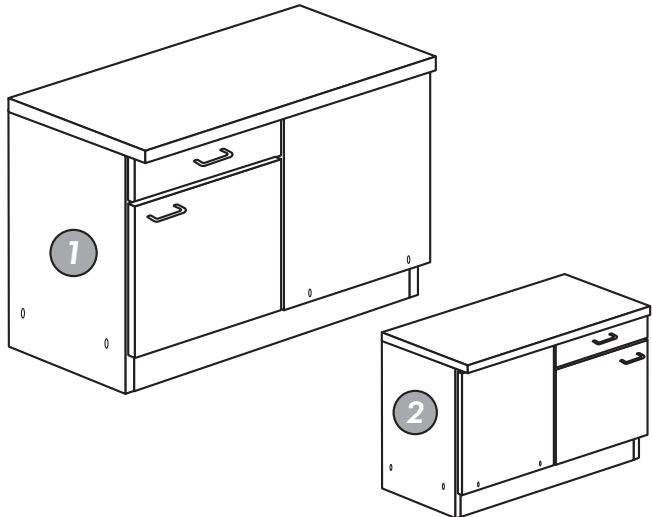

# Eckunterschrank

Nr. 009 Rev.00

<b>37</b> 5x 	<b>30</b> 4x 
<b>36</b> 16x 3,5 x 15 	<b>29</b> 4x Ø 10 
<b>23</b> 4x Ø 3mm 	<b>22</b> 5x 
<b>46</b> 2x 	<b>26</b> 4x 4,0 x 30 M4 
<b>42</b> 2x 	<b>60</b> 2x Ø 5 
<b>39</b> 2x 	<b>27</b> 24x 3,0 x 20 
<b>70</b> 1x LEIM GLUE 	<b>21</b> 2x 
<b>63</b> 4x 8 x 30 	<b>34</b> 4x 
<b>45</b> 2x M4 x 10 	<b>106</b> 7x 4,0 x 30 