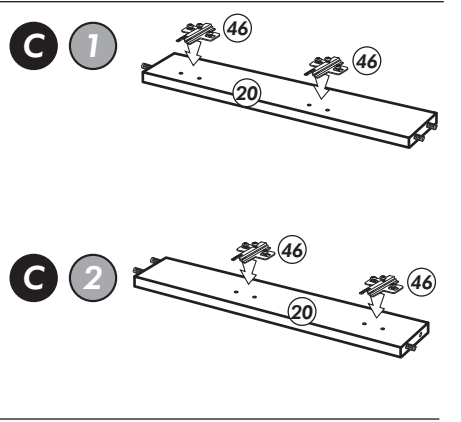

# Eckunterschrank

Nr. 009 Rev.00

<b>37</b> 5x 	<b>30</b> 4x 
<b>36</b> 16x 3,5 x 15 	<b>29</b> 4x Ø 10 
<b>23</b> 4x Ø 3mm 	<b>22</b> 5x 
<b>46</b> 2x 	<b>26</b> 4x 4,0 x 30 M4 
<b>42</b> 2x 	<b>60</b> 2x Ø 5 
<b>39</b> 2x 	<b>27</b> 24x 3,0 x 20 
<b>70</b> 1x LEIM GLUE 	<b>21</b> 2x 
<b>63</b> 4x 8 x 30 	<b>34</b> 4x 
<b>45</b> 2x M4 x 10 	<b>106</b> 7x 4,0 x 30 