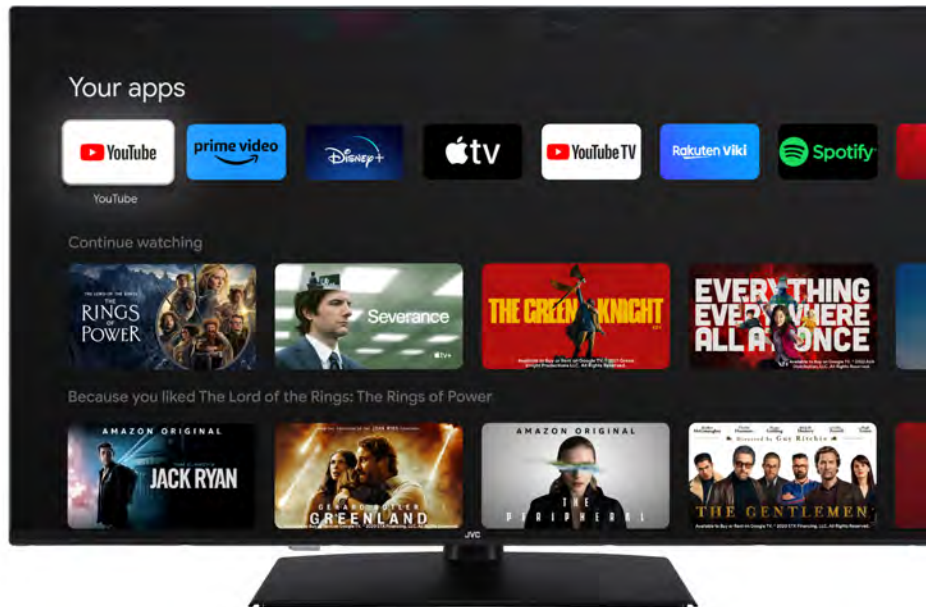

UHD Fernseher, QLED

LT-43VUQ3455

- > 4K ULTRA HD (3840X2160)
- > 3 HDMI & 1 USB
- > QLED Powered by Tivo
- > Dolby Vision HDR
- > MEMC

4K HDR Immersive

Das 4K HDR Immersive Logo bietet Verbrauchern die Gewissheit, dass die von dieser Technologie versprochene Bildqualität auf JVC-Fernsehern effektiv geliefert und reproduziert wird.

QLED

Die Quantum Dot Android-Fernseher wurden entwickelt, um über 90% des DC1-P3-Farbraums zu unterstützen, und bieten ein erstaunliches Maß an Farb- und Bildgenauigkeit.

MEMC

Algorithmus zur Überwindung des Bewegungsunschärfe- und Ruckeleffekts in sich bewegenden Objekten. Die MEMC-Technologie erkennt Bewegungsmuster der Objekte und wendet Interpolation zwischen den Pixeln an, wodurch ein viel flüssigeres Videoerlebnis ermöglicht wird.