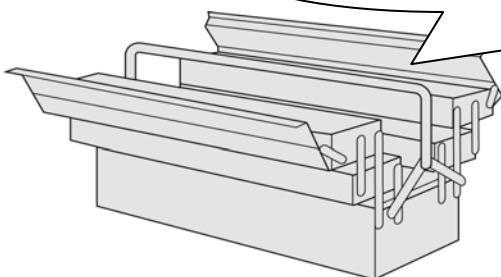

Stein  
Muur  
Duvar  
Stone  
ściana  
камень

Ø5mm

Ø8mm

3x

3x

Ø8mm

 **Schwarz / Weiß**

<b>A1</b> 	<b>A2</b> 	<b>B1</b> 	<b>B8</b> 	<b>C1</b>  8x30	<b>C2</b>  8x50	<b>D3</b> 	<b>E10</b>  2 mm	<b>F16</b>  Kr.0 mm
<b>12</b>	<b>16</b>	<b>12</b>	<b>8</b>	<b>12</b>	<b>12</b>	<b>8</b>	<b>4</b>	<b>4</b>
<b>L1</b> 	<b>M4</b>  BA 128mm	<b>N1</b>  4,0 x 30	<b>N2</b>  2,7 x 20	<b>P2</b>  3,5 x 13	<b>R6</b>  6,3 x 13	<b>S1</b> 	<b>S10</b>  Links	<b>S11</b>  Rechts
<b>4</b>	<b>2</b>	<b>4</b>	<b>5</b>	<b>8</b>	<b>6</b>	<b>12</b>	<b>2</b>	<b>1</b>
<b>U9</b>  Links	<b>U10</b>  Rechts							
<b>2</b>	<b>1</b>							