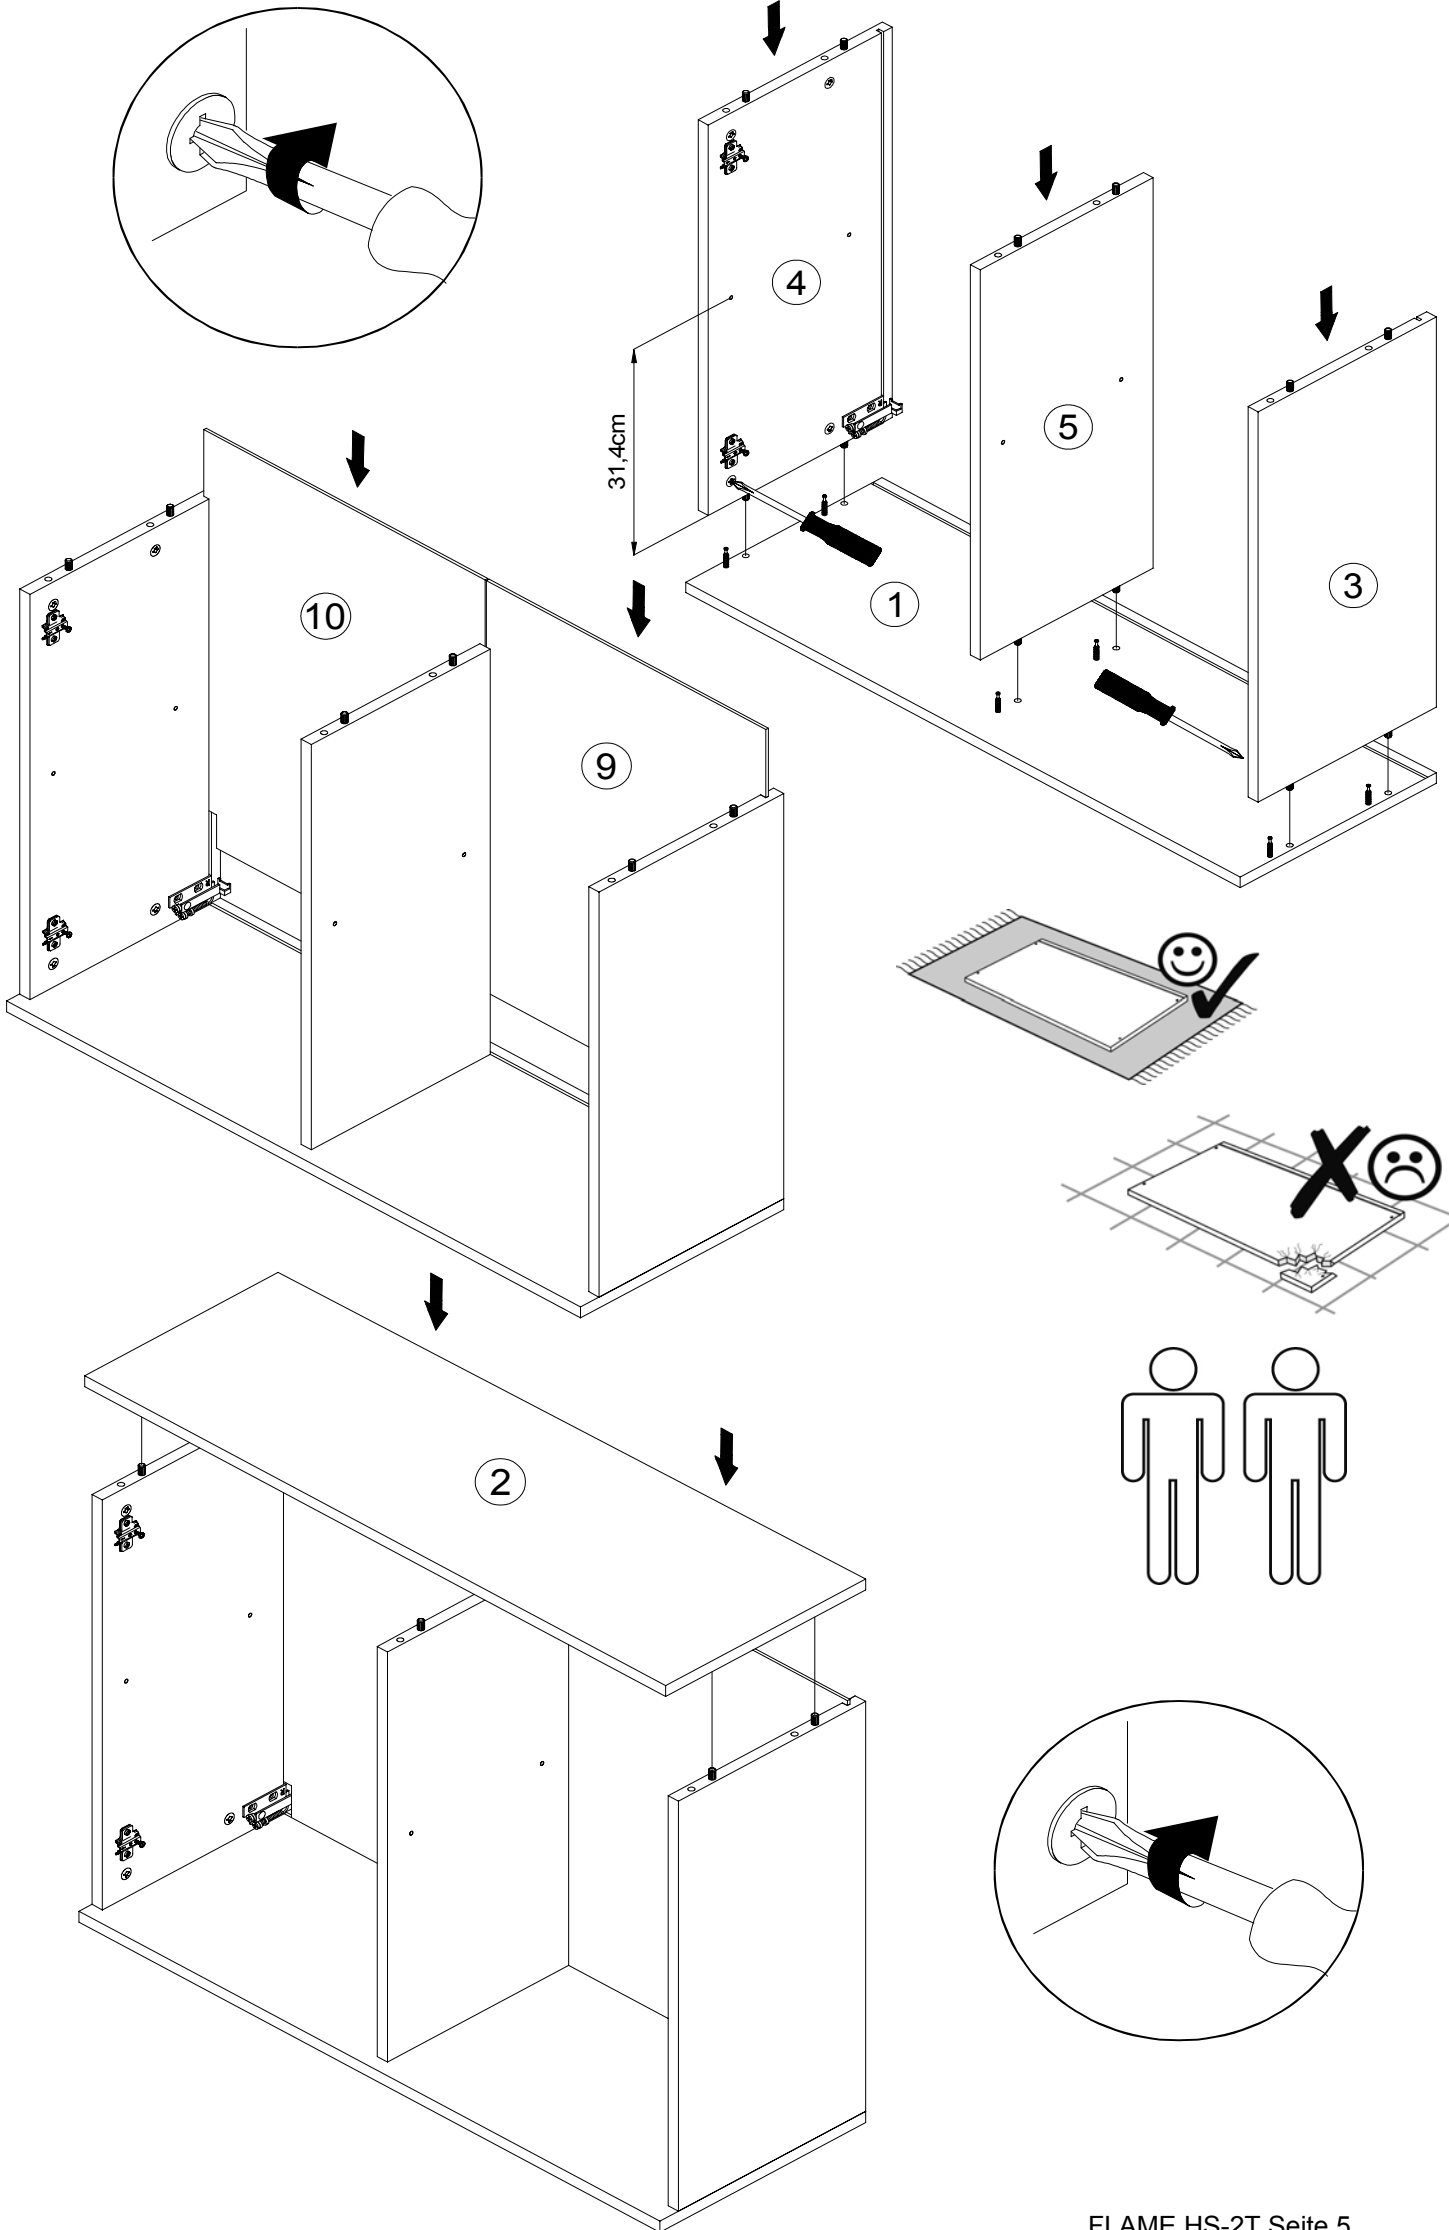

Stein  
Muur  
Duvar  
Stone  
ściana  
камень

Ø5mm

Ø8mm

3x

3x

Ø8mm

 **Schwarz / Weiß**

<b>A1</b> 	<b>A2</b> 	<b>B1</b> 	<b>B8</b> 	<b>C1</b>  8x30	<b>C2</b>  8x50	<b>D3</b> 	<b>E10</b>  2 mm	<b>F16</b>  Kr.0 mm
<b>12</b>	<b>16</b>	<b>12</b>	<b>8</b>	<b>12</b>	<b>12</b>	<b>8</b>	<b>4</b>	<b>4</b>
<b>L1</b> 	<b>M4</b>  BA 128mm	<b>N1</b>  4,0 x 30	<b>N2</b>  2,7 x 20	<b>P2</b>  3,5 x 13	<b>R6</b>  6,3 x 13	<b>S1</b> 	<b>S10</b>  Links	<b>S11</b>  Rechts
<b>4</b>	<b>2</b>	<b>4</b>	<b>5</b>	<b>8</b>	<b>6</b>	<b>12</b>	<b>2</b>	<b>1</b>
<b>U9</b>  Links	<b>U10</b>  Rechts							
<b>2</b>	<b>1</b>							