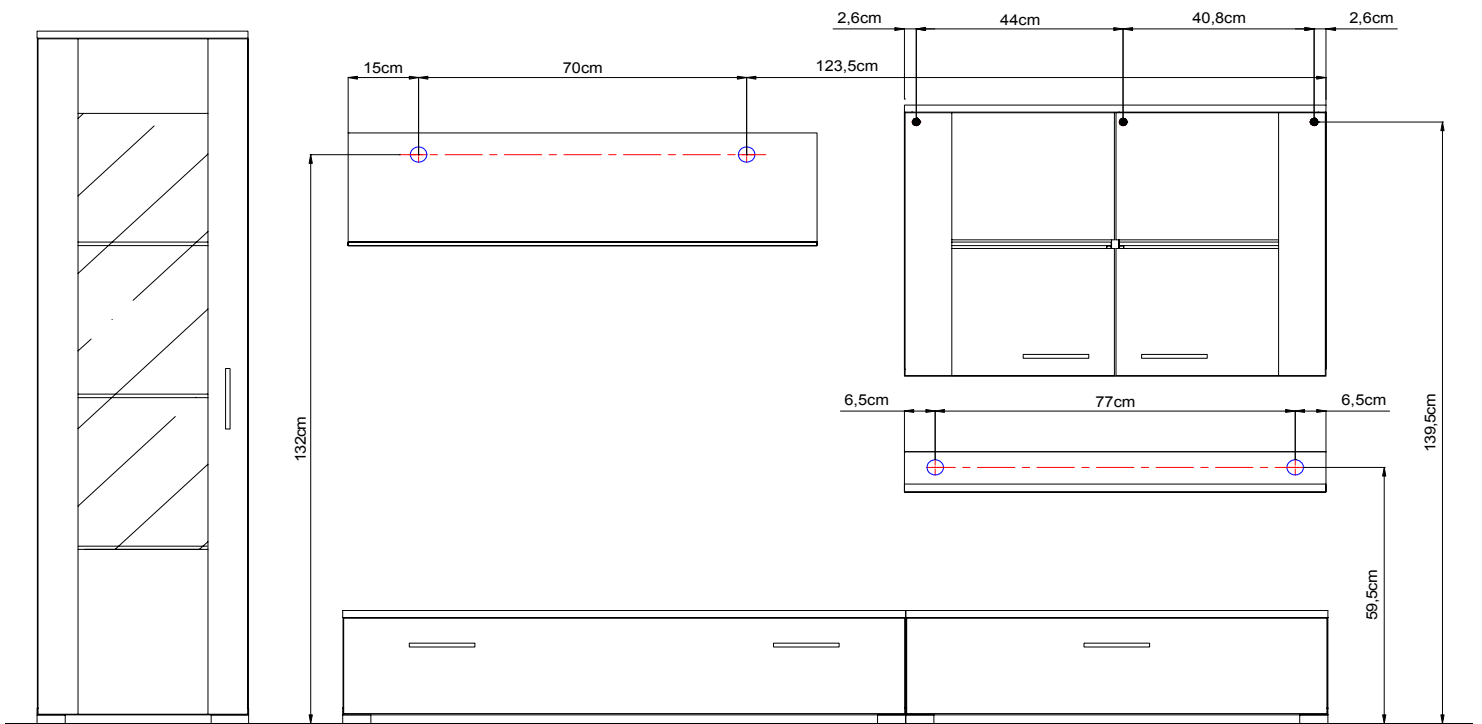

Art. 437 503
Art. 435 290