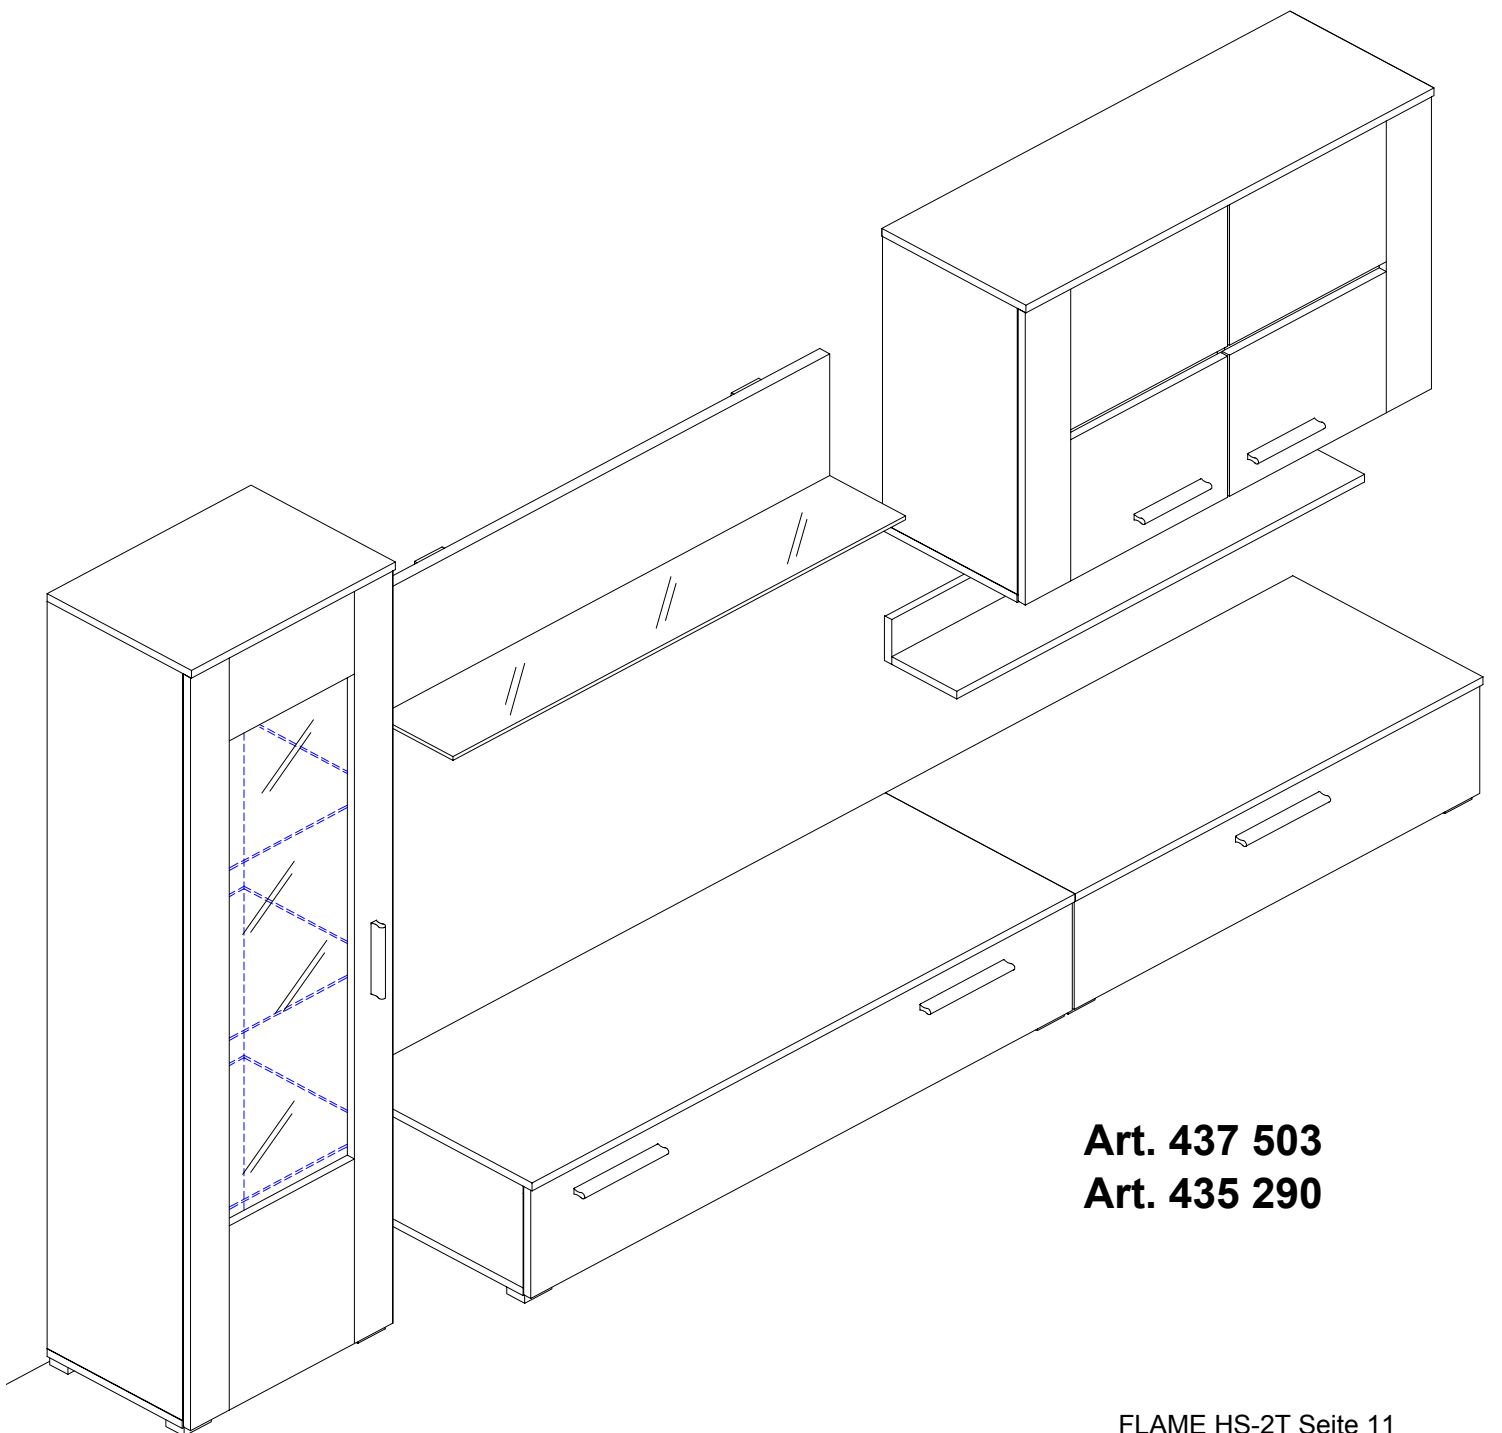

Stein  
Muur  
Duvar  
Stone  
ściana  
камень

Ø5mm

Ø8mm

3x

3x

Ø8mm

 **Schwarz / Weiß**

<b>A1</b> 	<b>A2</b> 	<b>B1</b> 	<b>B8</b> 	<b>C1</b>  8x30	<b>C2</b>  8x50	<b>D3</b> 	<b>E10</b>  2 mm	<b>F16</b>  Kr.0 mm
<b>12</b>	<b>16</b>	<b>12</b>	<b>8</b>	<b>12</b>	<b>12</b>	<b>8</b>	<b>4</b>	<b>4</b>
<b>L1</b> 	<b>M4</b>  BA 128mm	<b>N1</b>  4,0 x 30	<b>N2</b>  2,7 x 20	<b>P2</b>  3,5 x 13	<b>R6</b>  6,3 x 13	<b>S1</b> 	<b>S10</b>  Links	<b>S11</b>  Rechts
<b>4</b>	<b>2</b>	<b>4</b>	<b>5</b>	<b>8</b>	<b>6</b>	<b>12</b>	<b>2</b>	<b>1</b>
<b>U9</b>  Links	<b>U10</b>  Rechts							
<b>2</b>	<b>1</b>							

A.

**Optional !**  
LED-Clips

B.

C.

D.

**Optional !**  
**LED-Clips**

Ø5mm  
 Holz  
 houtbewerking  
 ahsap  
 wood  
 drewna  
 ??????

Ø5mm  
 Holz  
 houtbewerking  
 ahsap  
 wood  
 drewna  
 ??????