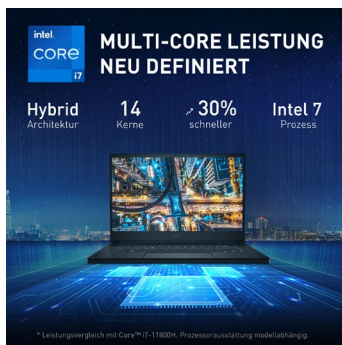

MULTI-CORE NEU DEFINIERT

Intel® Core™ Mobil-Prozessoren der 12. Generation definieren mit hybrider Architektur die Multi-Core-Leistung für Laptop-PCs völlig neu. Das auf dem neuen Intel 7-Prozess basierende Design bringt zwei Arten von spezialisierten Kernen zusammen, um revolutionäre Leistung und Reaktionsfähigkeit zu bieten.