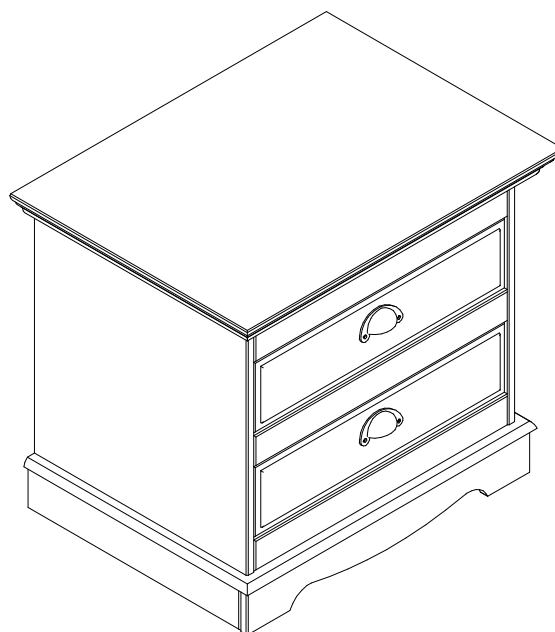

Art. Nr. 710302; 784653

LKZ 40605

- |           |                                    |           |                                |
|-----------|------------------------------------|-----------|--------------------------------|
| <b>D</b>  | <b>Montageanleitung</b>            | <b>GB</b> | <b>Assembly instructions</b>   |
| <b>FR</b> | <b>Notice de montage</b>           | <b>IT</b> | <b>Istruzioni di montaggio</b> |
| <b>NL</b> | <b>Handleiding voor de montage</b> | <b>PL</b> | <b>Instrukcja montażu</b>      |
| <b>CZ</b> | <b>Montážní návod</b>              | <b>SK</b> | <b>Návod na montáž</b>         |
| <b>HU</b> | <b>Szerelési útmutató</b>          | <b>RO</b> | <b>Instrukțiuni de montaj</b>  |
| <b>TR</b> | <b>Montaj talimatı</b>             | <b>RU</b> | <b>Инструкция по монтажу</b>   |

**B** 15x9.5  
x10

6

7

8

9

×2