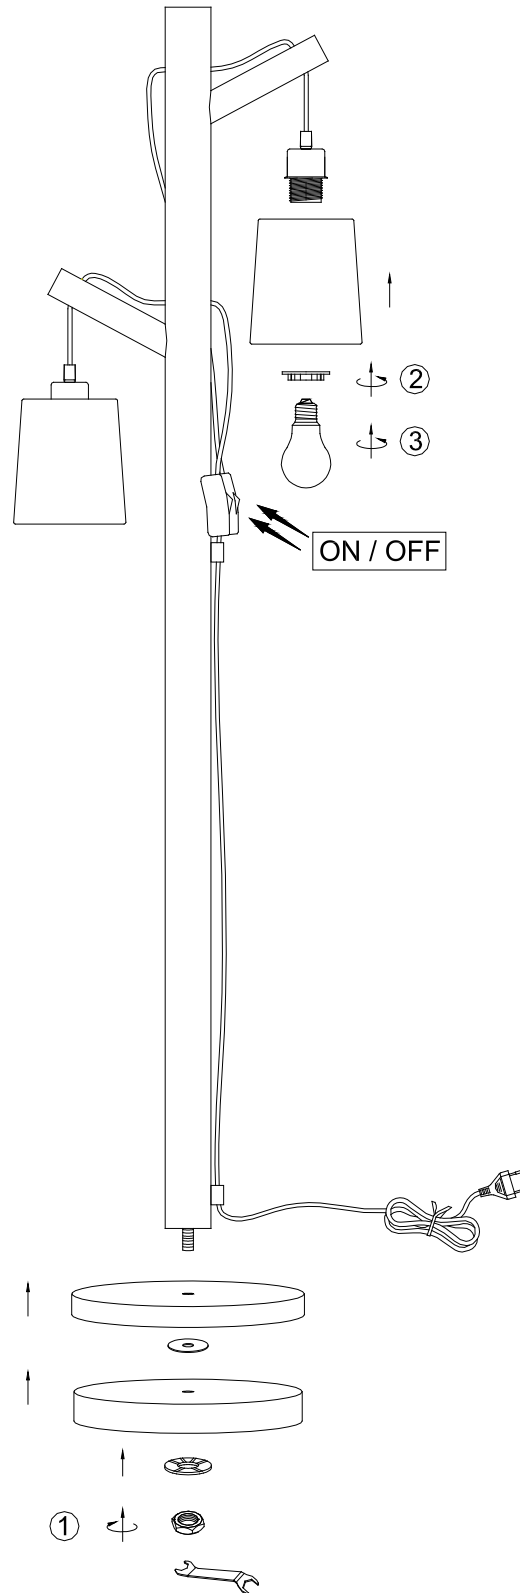

(BA) POZOR!

Prije početka montaže molimo pažljivo pročitajte sigurnosne upute!

(LT) DĖMESIO!

Norėdami saugiai ir teisingai sumontuoti šviestuv vadovaukitės šia instrukcija!

(ET) HOIATUS!

Enne monteerimist lugege ohutusjuhised tähelepanelikult läbi!

(SR) UPOZORENJE!

Prije početka montaže, pažljivo pročitajte sigurnosne upute!

(UK) ПОПЕРЕДЖЕННЯ!

Перед розбиранням, будь ласка, уважно прочитайте інструкції з техніки безпеки!

230V ~ 50Hz, 2 x E27 / max.10W