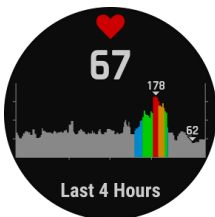

SCREENSHOTS

Herzfrequenzmessung am Handgelenk