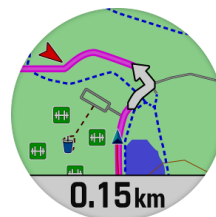

SCREENSHOTS

Herzfrequenzmessung am Handgelenk

Pulse Ox

VO2 Max

Datenfeld

ClimbPro

Widget Übersicht

PacePro™

Musik

Skikarten

Navigation

Batteriespar-Modus

Solar Power

GARMIN CONNECT™ APP

Die Garmin Connect App zeigt dir alle deine Performance-Statistiken an wie z.B. Herzfrequenz, Schritte, Daten zu deinen Aktivitäten und vieles mehr.