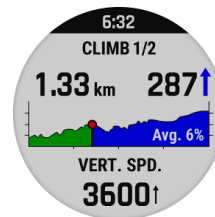

SCREENSHOTS

Herzfrequenzmessung am Handgelenk

Pulse Ox

VO2 Max

Datenfeld

ClimbPro

Widget Übersicht

PacePro™

Musik

Skikarten

Navigation

Batteriespar-Modus

Solar Power

GARMIN CONNECT™ APP

Die Garmin Connect App zeigt dir alle deine Performance-Statistiken an wie z.B. Herzfrequenz, Schritte, Daten zu deinen Aktivitäten und vieles mehr.