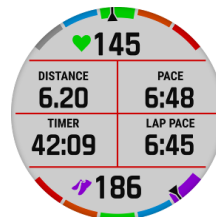

HIGHLIGHTS

fēnix 6. Entdecke das Beste in dir.

- GPS-Multisport Smartwatch im exklusiven und robusten Design
- Gorilla® Glas mit größerer Displayanzeige
- Neue Trainingsfunktionen wie ClimbPro und optimierte Herzfrequenzmessung mit Pulse Ox-Sensor
- Verlängerte Akkulaufzeit (bis 60 Std. im Standard GPS Modus) mit Power Manager zur Steuerung des Stromverbrauchs
- Smarte Funktionen wie Garmin Pay und Benachrichtigungen
- **fēnix 6 PRO-Modelle zusätzlich mit:**
 - Vorinstallierte Europa Karte sowie weltweite Golf- und Skikarten
 - Musik-Streaming

SCREENSHOTS

Herzfrequenzmessung am Handgelenk

Pulse Ox

VO2 Max

Datenfeld

ClimbPro

Widget Übersicht

PacePro™

Musik

Skikarten

Navigation

Batteriespar-Modus

Solar Power

GARMIN CONNECT™ APP

Die Garmin Connect App zeigt dir alle deine Performance-Statistiken an wie z.B. Herzfrequenz, Schritte, Daten zu deinen Aktivitäten und vieles mehr.