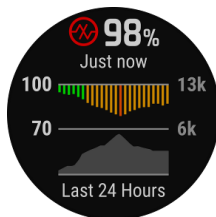

HIGHLIGHTS

fēnix 6. Entdecke das Beste in dir.

- GPS-Multisport Smartwatch im exklusiven und robusten Design
- Gorilla® Glas mit größerer Displayanzeige
- Neue Trainingsfunktionen wie ClimbPro und optimierte Herzfrequenzmessung mit Pulse Ox-Sensor
- Verlängerte Akkulaufzeit (bis 60 Std. im Standard GPS Modus) mit Power Manager zur Steuerung des Stromverbrauchs
- Smarte Funktionen wie Garmin Pay und Benachrichtigungen
- **fēnix 6 PRO-Modelle zusätzlich mit:**
  - Vorinstallierte Europa Karte sowie weltweite Golf- und Skikarten
  - Musik-Streaming

SCREENSHOTS

Pulse Ox

GARMIN CONNECT™ APP

Die Garmin Connect App zeigt dir alle deine Performance-Statistiken an wie z.B. Herzfrequenz, Schritte, Daten zu deinen Aktivitäten und vieles mehr.

CONNECT IQ™ STORE

Mit Connect IQ™ noch mehr Individualisierungsmöglichkeiten durch Apps, Widgets, Datenfelder und einzigartigen Displaydesigns. Download über Connect IQ™ App Store.

GARMIN EXPLORE™ APP

Mit der Garmin Explore-App kannst du bequem Touren und Routen planen und überprüfen. Dank des unbegrenzten Zugangs zu Karten ist eine netzunabhängige Planung möglich.