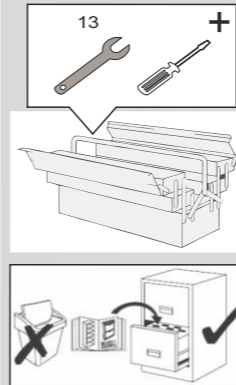

# WIN N 2 ECKE

- |                                  |                                |
|----------------------------------|--------------------------------|
| (DE) Montageanleitung            | (IT) Istruzioni di montaggio   |
| (PL) Instrukcja montażu          | (FR) Notice de montage         |
| (NL) Handleiding voor de montage | (RO) Instrucțiuni de asamblare |
| (GB) Assembly instructions       | (SK) Montážny návod            |
| (TR) Montaj talimatı             | (CZ) Montážní návod            |
| (RU) Инструкция по монтажу       | (HU) Szerelési útmutató        |