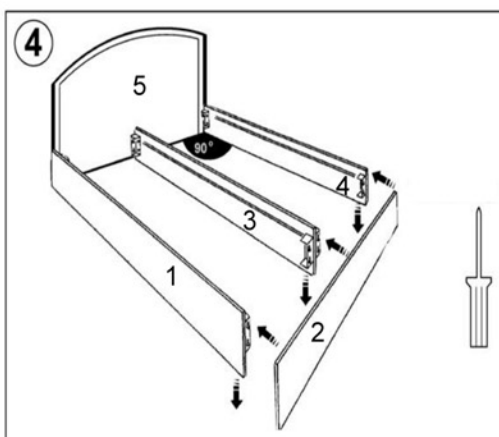

- I** Istruzioni per il montaggio
- F** Instructions de montage
- RU** Инструкция по монтажу
- H** Gennyesedés utasítások

Polsterbett-Gestoffeerde bed-Tapicerowane łóżko-Taripate pat-Upholstered bed-Мягкая кровать-yatak kapitone-Letto imbottito-Lit rembourré
 Čalunené postele čalouněné postele kárpítozott ágy

Davos

ab Größe 160 cm mit Mittelsteg

from size 160 cm with middle part. fra størrelse 160 cm med midterste del, à partir de la taille 160 cm avec partie médiane dalla misura 160 cm con la parte centrale, vanaf maat 160 cm met middenstuk, od rozmiaru 160 cm z częścią środkową, från storlek 160 cm med mittdel, desde tamaño 160 cm con parte media, od velikosti 160 cm se střední částí, orta kısmı ile 160 cm ebadından, 160 cm-től középén