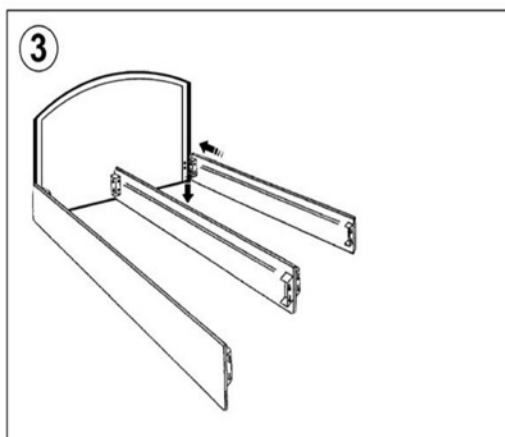

- I** Istruzioni per il montaggio
- F** Instructions de montage
- RU** Инструкция по монтажу
- H** Gennyesedés utasítások

Polsterbett-Gestoffeerde bed-Tapicerowane łóżko-Taripate pat-Upholstered bed-Мягкая кровать-yatak kapitone-Letto imbottito-Lit rembourré
 Čalunené postele čalouněné postele kárpítozott ágy

Davos

ab Größe 160 cm mit Mittelsteg

from size 160 cm with middle part. fra størrelse 160 cm med midterste del, à partir de la taille 160 cm avec partie médiane dalla misura 160 cm con la parte centrale, vanaf maat 160 cm met middenstuk, od rozmiaru 160 cm z częścią środkową, från storlek 160 cm med mittdel, desde tamaño 160 cm con parte media, od velikosti 160 cm se střední částí, orta kısmı ile 160 cm ebadından, 160 cm-től középén