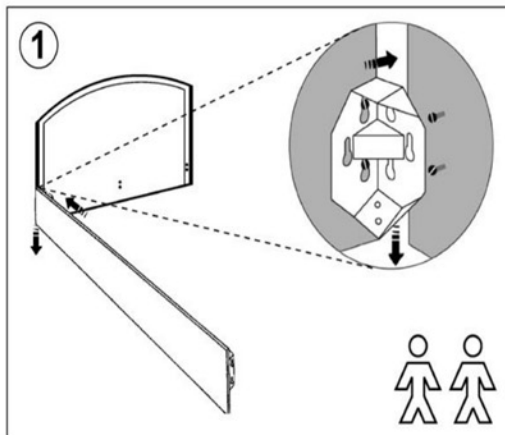

- I** Istruzioni per il montaggio
- F** Instructions de montage
- RU** Инструкция по монтажу
- H** Gennyesedés utasítások

Polsterbett-Gestoffeerde bed-Tapicerowane łóżko-Taripate pat-Upholstered bed-Мягкая кровать-yatak kapitone-Letto imbottito-Lit rembourré
 Čalunené postele čalouněné postele kárpítozott ágy

Davos

ab Größe 160 cm mit Mittelsteg

from size 160 cm with middle part. fra størrelse 160 cm med midterste del, à partir de la taille 160 cm avec partie médiane dalla misura 160 cm con la parte centrale, vanaf maat 160 cm met middenstuk, od rozmiaru 160 cm z częścią środkową, från storlek 160 cm med mittdel, desde tamaño 160 cm con parte media, od velikosti 160 cm se střední částí, orta kısmı ile 160 cm ebadından, 160 cm-től középén