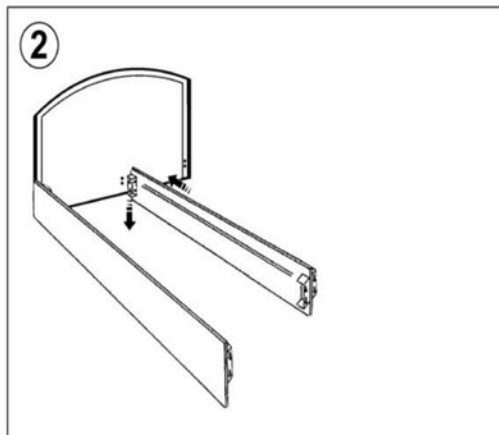

- I** Istruzioni per il montaggio
- F** Instructions de montage
- RU** Инструкция по монтажу
- H** Gennyesedés utasítások

Polsterbett-Gestoffeerde bed-Tapicerowane łóżko-Taripate pat-Upholstered bed-Мягкая кровать-yatak kapitone-Letto imbottito-Lit rembourré
 Čalunené postele čalouněné postele kárpítozott ágy

Davos

ab Größe 160 cm mit Mittelsteg

from size 160 cm with middle part. fra størrelse 160 cm med midterste del, à partir de la taille 160 cm avec partie médiane dalla misura 160 cm con la parte centrale, vanaf maat 160 cm met middenstuk, od rozmiaru 160 cm z częścią środkową, från storlek 160 cm med mittdel, desde tamaño 160 cm con parte media, od velikosti 160 cm se střední částí, orta kısmı ile 160 cm ebadından, 160 cm-től középén