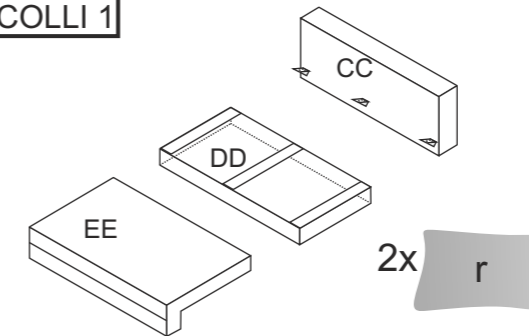

10x (M6x60) a	7x (5x35) b	9x (4x16) c	4x (M8x60) d	4x (M8x90) e	8x Ø8 f	8x g
8x M8 i	5x j	7x 30mm k	17x Ø35 n	3x r	1x s	1x t

Service - Servis - Dienstverlening - Servis - Serwis - Сервисная служба - Servizio - Service
Serviciu - Služby - Szolgáltatás

COLLI 1

COLLI 2