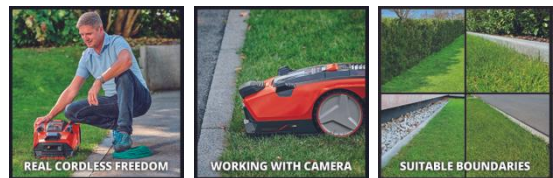

Logistische Daten

- Produktgewicht (kg)	8.3
- Bruttogewicht (kg)	15.5
- Maße Einzelverpackung	690 x 438 x 310 mm
- Stück pro Exportkarton	1 STK
- Bruttogewicht Exportkarton	14.55 kg
- Maße Exportkarton	700 x 450 x 335 mm
- Containermengen (20"/40"/40"HC)	294 | 602 | 688