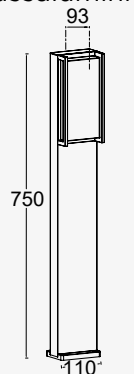

Kompatibel mit: LUTEC connect App, Fernbedienung*, Sprachassistent (Access Box* erforderlich) - (*separat erhältlich)