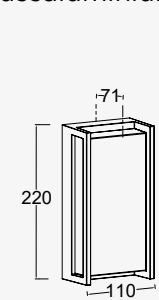

Kompatibel mit: LUTEC connect App, Fernbedienung*, Sprachassistent (Access Box* erforderlich) - (*separat erhältlich)