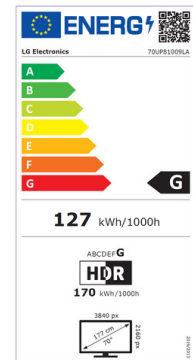

Der 70UP81009LA ist ein 70 Zoll 4K UHD TV mit Triple Tuner (DVB-T2 HD/-C/-S2), Active HDR (HDR10 Pro, HLG), Quad Core Prozessor 4K und AI Sound, 2.0-Soundsystem mit 20 Watt und HGiG-Kompatibilität.

Highlights

- 70" LG UHD TV mit 4K-Auflösung (3.840 x 2.160 Pixel)
- Direct-LED-Backlight mit LG Local Contrast
- Quad Core Prozessor 4K mit AI Sound
- Active HDR (HDR10 Pro und HLG)
- 2.0-Soundsystem mit 20 Watt
- Triple Tuner (DVB-T2/-C/-S2)

Energieeffizienz

- Energieeffizienzklasse (Spektrum: A bis G): G
- Energieeffizienzklasse HDR (Spektrum: A bis G): G
- Ø Leistungsaufnahme: 127 kWh/1000h
- Ø Leistungsaufnahme HDR: 170 kWh/1000h

Gaming

- Unterstützt HGiG für überzeugende HDR-Darstellung in Spielen
- Unterstützt ALLM (Auto Low Latency Mode)

Smart-TV

- webOS 6.0 mit LG ThinQ
- Magic Remote-Fernbedienung im Lieferumfang enthalten
- Google Assistant integriert
- Amazon Alexa integriert
- Kompatibel zu Apple AirPlay 2 und Apple HomeKit
- Screen Share für Android (Miracast)
- Home Dashboard für komfortable Bedienung aller angeschlossenen Geräte

Anschlüsse

- 3x HDMI 2.0 mit eARC und LG SIMPLINK
- 2x USB
- LAN
- WLAN (802.11ac)
- Bluetooth (v5.0)
- Optischer Ausgang
- CI+ 1.4