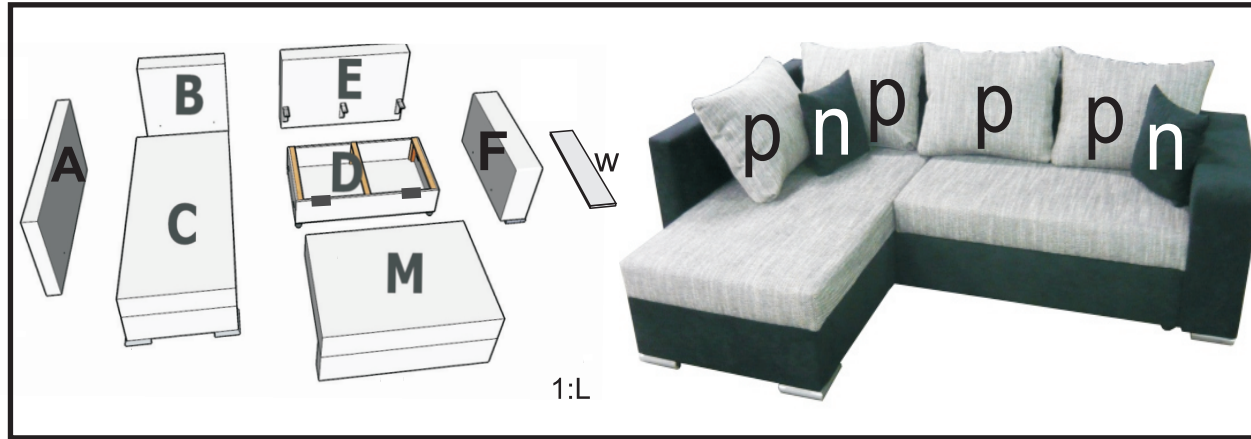

John 2

- (DE) Montageanleitung
- (PL) Instrukcja montażu
- (NL) Handleiding voor de montage
- (GB) Assembly instructions
- (TR) Montaj talimatı
- (RU) Инструкция по монтажу

- (IT) Istruzioni di montaggio
- (FR) Notice de montage
- (RO) Instrucțiuni de asamblare
- (SK) Montážny návod
- (CZ) Montážní návod
- (HU) Szerelési útmutató

4x (M8x60)	4x (M8x90)	8x	8x Ø8	8x	8x M8	9x (4x16)	8x (5x35)
	8x (M6x35)	1x	8x	4x	2x	4x	

1 - John 2 - L

Ver: 03.02.2024

John 2

- (DE) Montageanleitung
- (PL) Instrukcja montażu
- (NL) Handleiding voor de montage
- (GB) Assembly instructions
- (TR) Montaj talimatı
- (RU) Инструкция по монтажу