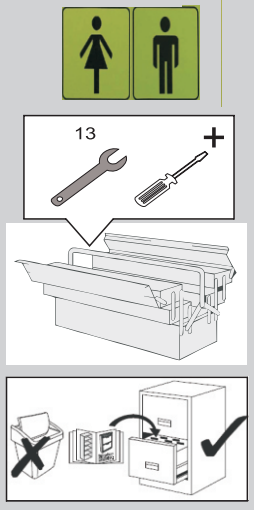

John 2

- (DE) Montageanleitung
- (PL) Instrukcja montażu
- (NL) Handleiding voor de montage
- (GB) Assembly instructions
- (TR) Montaj talimatı
- (RU) Инструкция по монтажу

- (IT) Istruzioni di montaggio
- (FR) Notice de montage
- (RO) Instrucțiuni de asamblare
- (SK) Montážny návod
- (CZ) Montážní návod
- (HU) Szerelési útmutató

4x (M8x60)	4x (M8x90)	8x	8x Ø8	8x	8x M8	9x (4x16)	8x (5x35)
	8x (M6x35)	1x	8x	4x	2x	4x	

1 - John 2 - L

Ver: 03.02.2024

John 2

- (DE) Montageanleitung
- (PL) Instrukcja montażu
- (NL) Handleiding voor de montage
- (GB) Assembly instructions
- (TR) Montaj talimatı
- (RU) Инструкция по монтажу