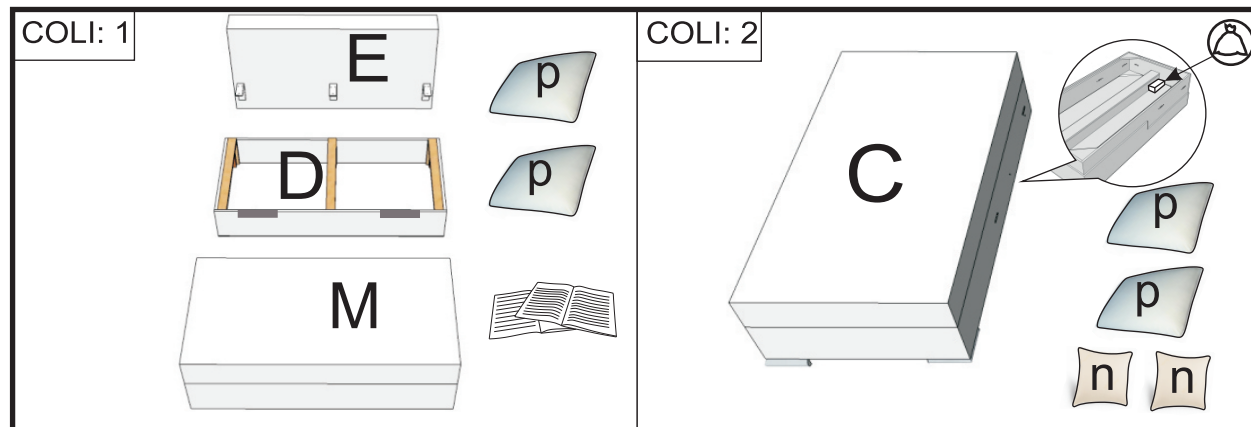

John 2

- (DE) Montageanleitung
- (PL) Instrukcja montażu
- (NL) Handleiding voor de montage
- (GB) Assembly instructions
- (TR) Montaj talimatı
- (RU) Инструкция по монтажу

- (IT) Istruzioni di montaggio
- (FR) Notice de montage
- (RO) Instrucțiuni de asamblare
- (SK) Montážny návod
- (CZ) Montážní návod
- (HU) Szerelési útmutató

4x (M8x60)	4x (M8x90)	8x	8x Ø8	8x	8x M8	9x (4x16)	8x (5x35)
	8x (M6x35)	1x	8x	4x	2x	4x	

1 - John 2 - L

Ver: 03.02.2024

John 2

- (DE) Montageanleitung
- (PL) Instrukcja montażu
- (NL) Handleiding voor de montage
- (GB) Assembly instructions
- (TR) Montaj talimatı
- (RU) Инструкция по монтажу