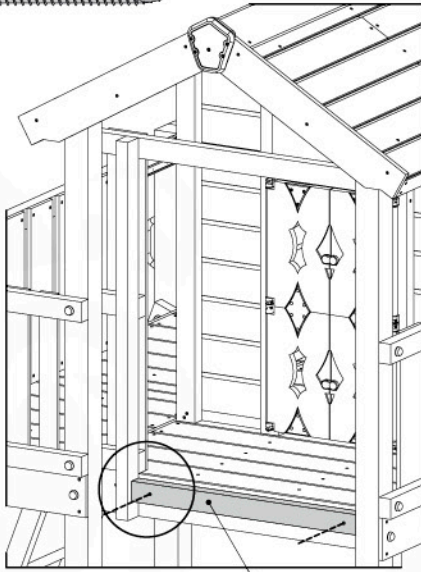

1d

2x
002_223