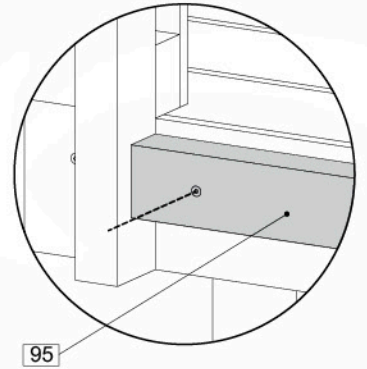

1d

2x
002_223