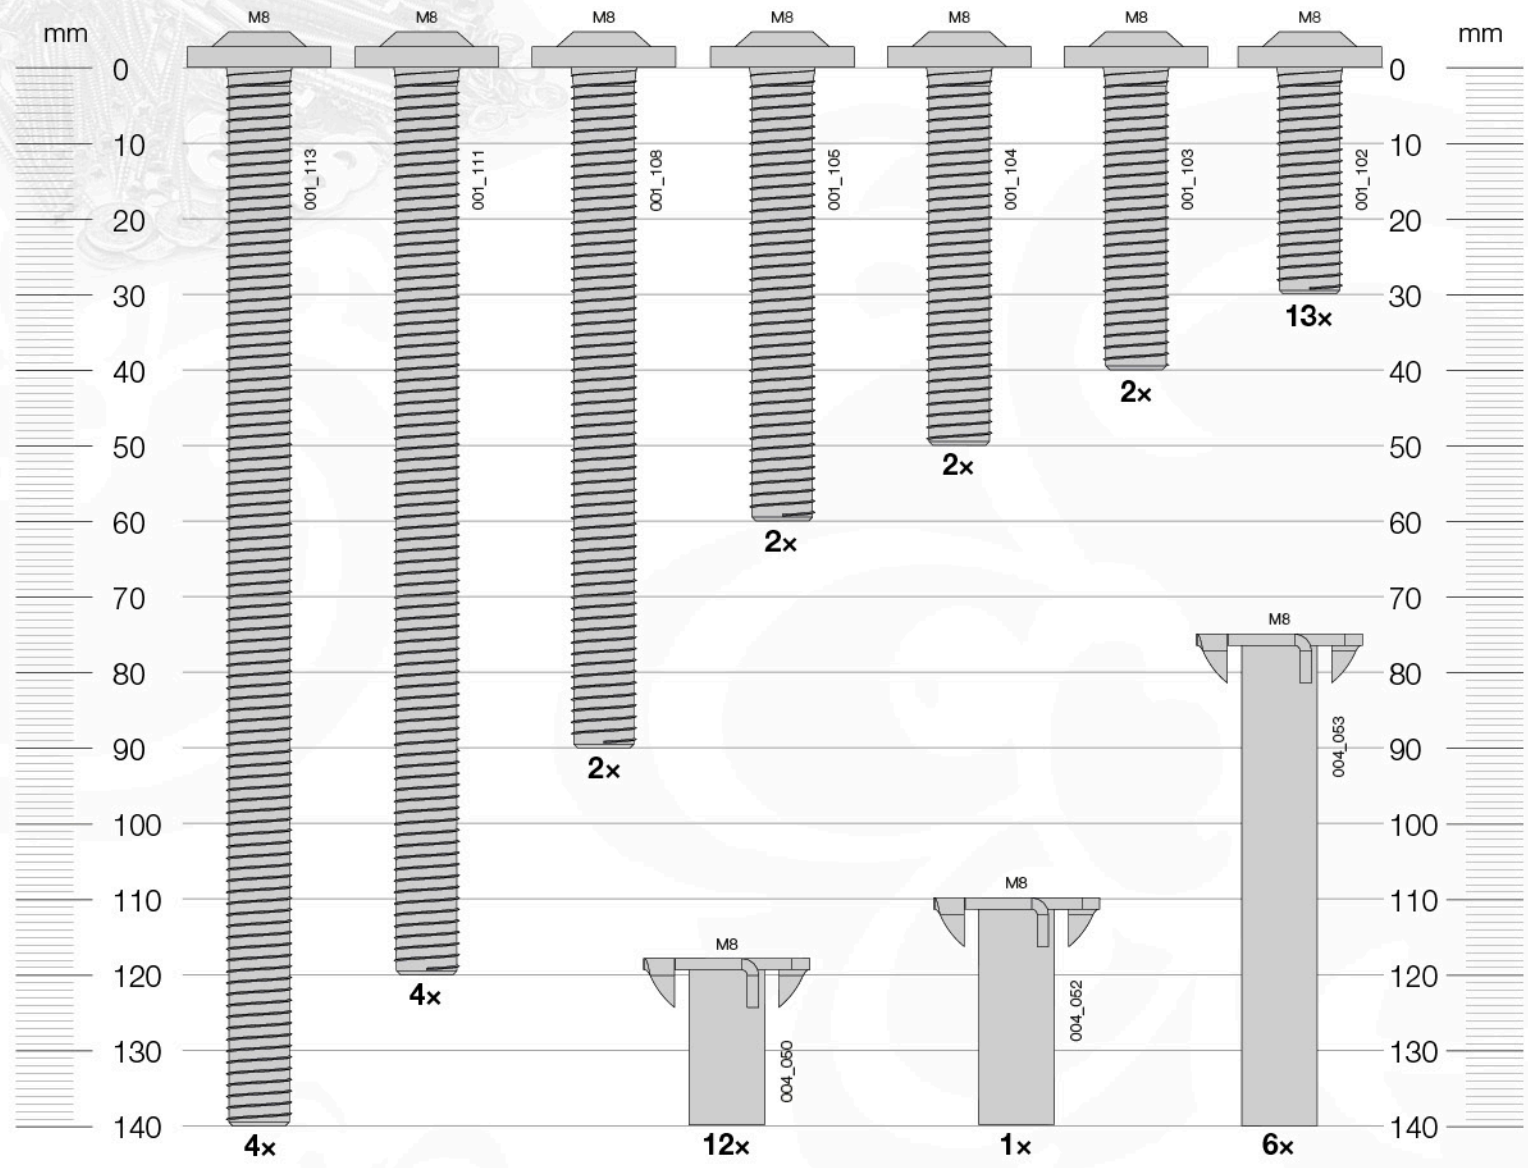

Hardware Bridge Module

100_118