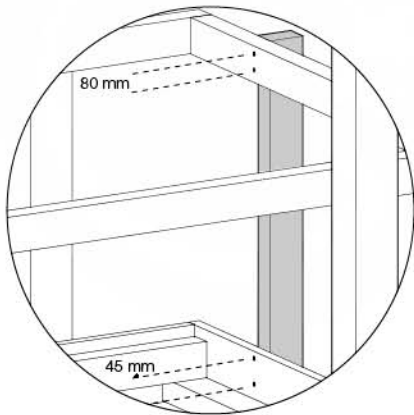

14

- 4x 002_223 80 mm
- 4x 002_220 45 mm