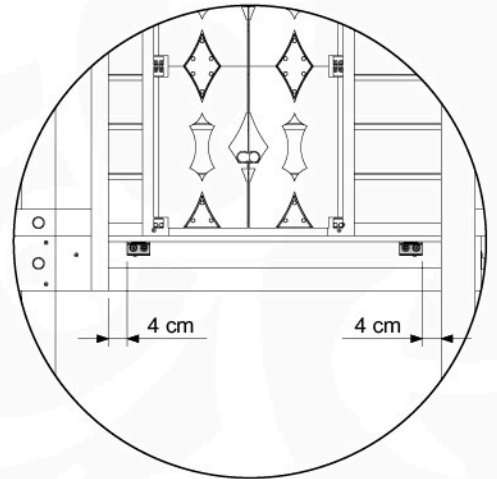

2x
001_417
023_042

2x
005_019