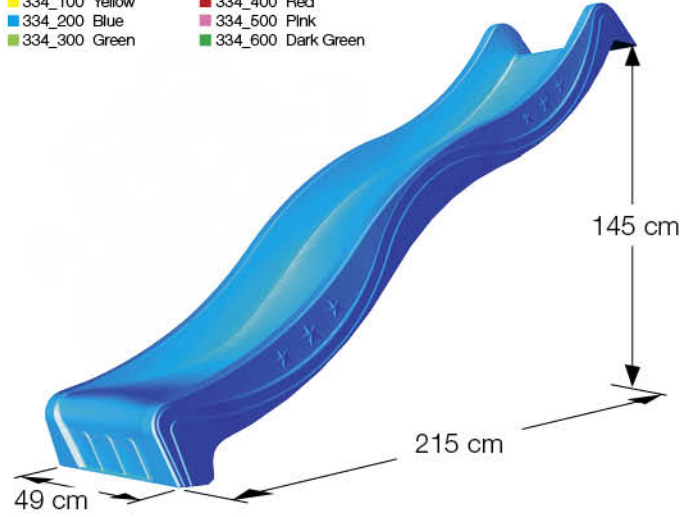

# Timber

601\_065

min. 269 cm max. 270 cm	270
min. 239 cm max. 240 cm	240

2x

2x

min. 149 cm max. 150 cm	150
min. 144 cm max. 145 cm	145
min. 142 cm max. 143 cm	143
min. 129 cm max. 130 cm	130
min. 106 cm max. 114 cm	114
min. 101 cm max. 111 cm	111
min. 109 cm max. 110 cm	110
min. 84 cm max. 92 cm	92
min. 69 cm max. 75 cm	75
min. 59 cm max. 60 cm	60
min. 21 cm max. 24 cm	24