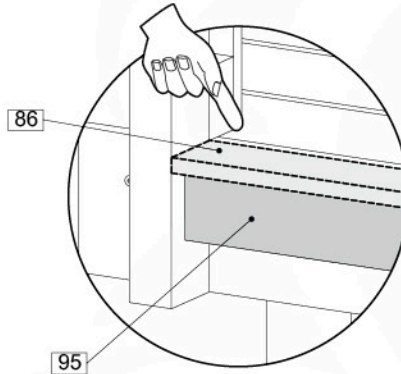

1d

2x
002_223