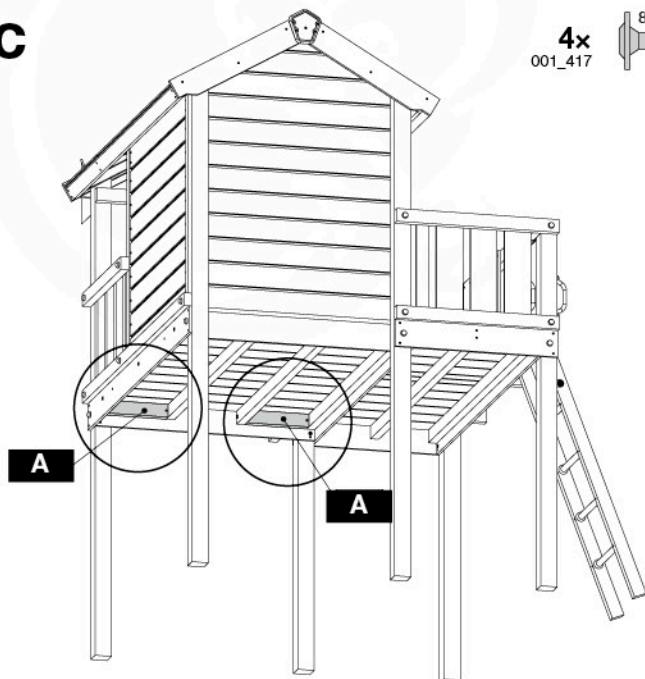

# Jungle Playhouse XL

- 2x 002\_220 
- 7x 001\_417 120\_006 
-  ø5 mm

**1a**

**1b**

**1c**