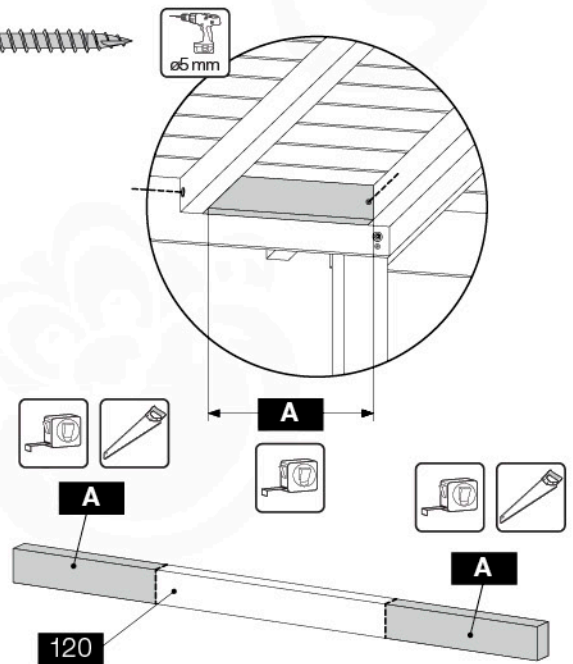

# Jungle Playhouse XL

- 2x 002\_220 
- 7x 001\_417 120\_006 
-  ø5 mm

**1a**

**1b**

**1c**