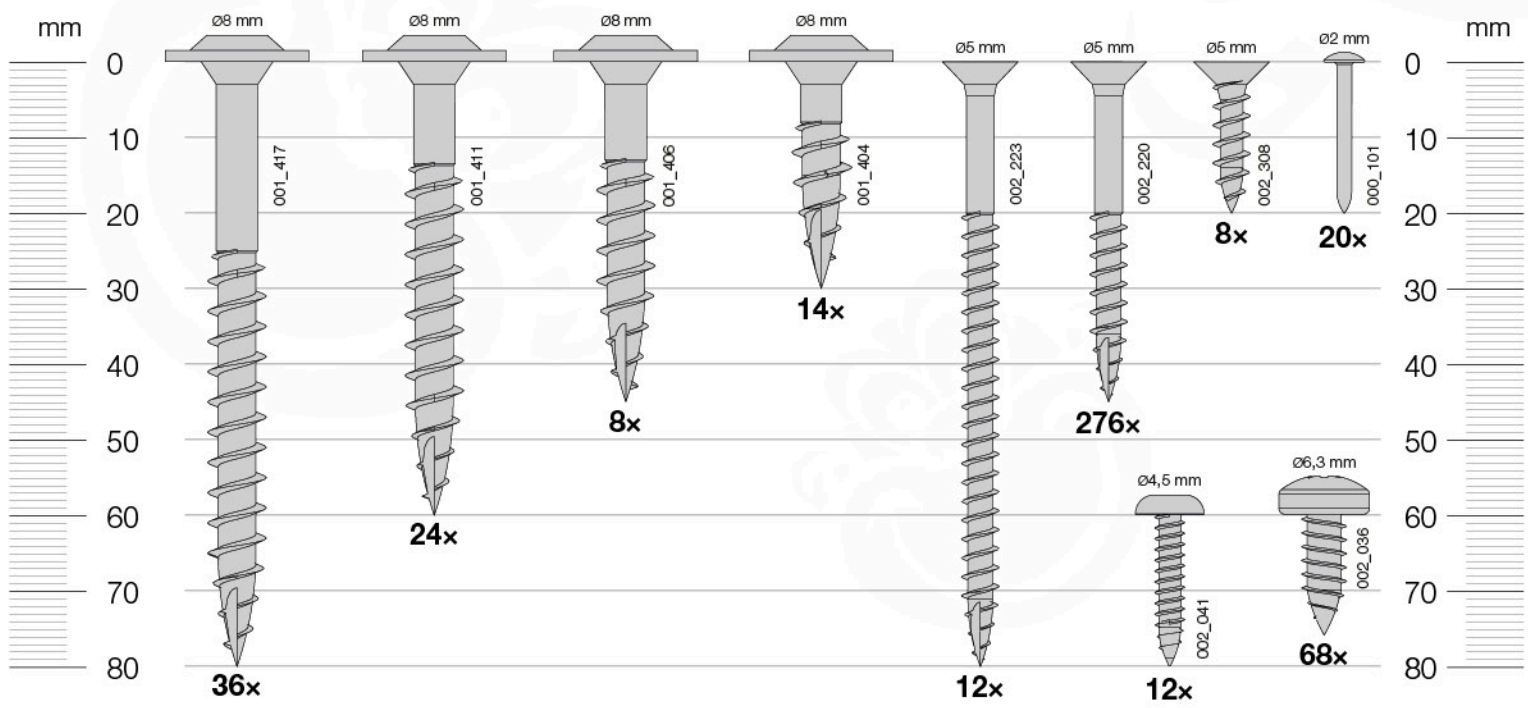

Hardware Bridge Module

100_118