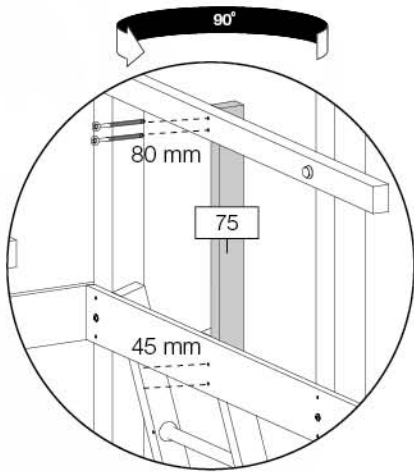

9

2x 80 mm
002_223

2x 45 mm
002_220