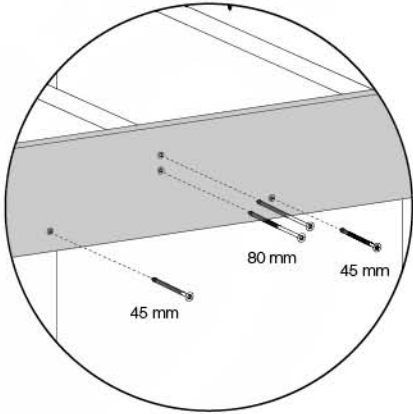

13

- 2x 001_411 022_314 60 mm
- 2x 002_223 80 mm
- 4x 002_220 45 mm