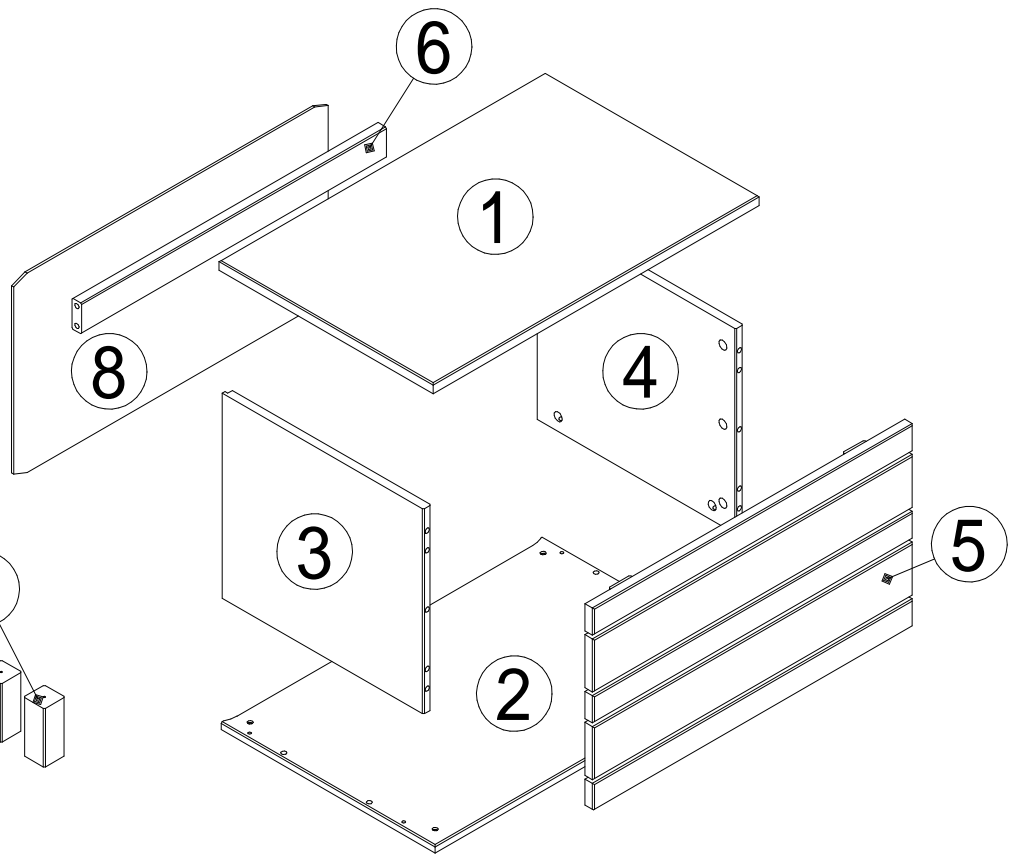

Service · Dienstverlening · Serwis · Servis · Сервисная служба

Name · Naam · Nazwa · Isim · Название

Nr. · No. · Номер

Typ · Type · Tip · Тип

N	Size/MaB (mm)	Qty	✓
1	610×400×32	1	
2	602×400×14	1	
3	332×376×14	1	
4	332×376×14	1	
5	598×328×32	1	
6	570×50×18	1	
7	98×40×40	4	
8	323×588×4	1