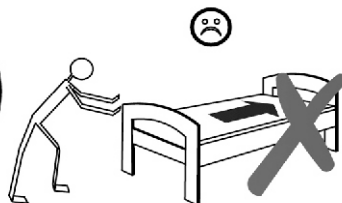

SUND

hocker

20 min

(D) Montageanleitung	(GB) Assembly instructions
(FR) Notice de montage	(IT) Istruzioni di montaggio
(NL) Handleiding voor de montage	(PL) Instrukcja montażu
(CZ) Montážní návod	(SK) Návod na montáž
(HU) Szerelési útmutató	(RO) Instrucțiuni de montaj
(TR) Montaj talimatı	(RU) Инструкция по монтажу

1

2

3