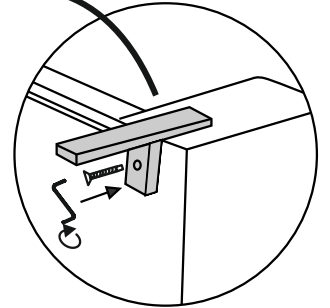

SUND

hocker

20 min

(D) Montageanleitung	(GB) Assembly instructions
(FR) Notice de montage	(IT) Istruzioni di montaggio
(NL) Handleiding voor de montage	(PL) Instrukcja montażu
(CZ) Montážní návod	(SK) Návod na montáž
(HU) Szerelési útmutató	(RO) Instrucțiuni de montaj
(TR) Montaj talimatı	(RU) Инструкция по монтажу

1

2

3