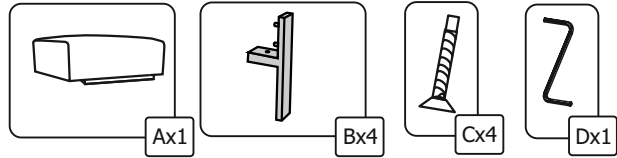

SUND

hocker

20 min

- | | |
|----------------------------------|------------------------------|
| (D) Montageanleitung | (GB) Assembly instructions |
| (FR) Notice de montage | (IT) Istruzioni di montaggio |
| (NL) Handleiding voor de montage | (PL) Instrukcja montażu |
| (CZ) Montážní návod | (SK) Návod na montáž |
| (HU) Szerelési útmutató | (RO) Instrucțiuni de montaj |
| (TR) Montaj talimatı | (RU) Инструкция по монтажу |