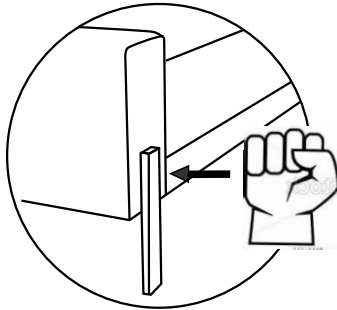

SUND

hocker

20 min

(D) Montageanleitung	(GB) Assembly instructions
(FR) Notice de montage	(IT) Istruzioni di montaggio
(NL) Handleiding voor de montage	(PL) Instrukcja montażu
(CZ) Montážní návod	(SK) Návod na montáž
(HU) Szerelési útmutató	(RO) Instrucțiuni de montaj
(TR) Montaj talimatı	(RU) Инструкция по монтажу

1

2

3