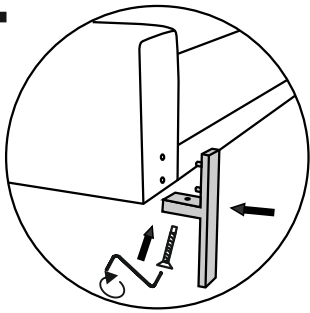

SUND

hocker

20 min

(D) Montageanleitung	(GB) Assembly instructions
(FR) Notice de montage	(IT) Istruzioni di montaggio
(NL) Handleiding voor de montage	(PL) Instrukcja montażu
(CZ) Montážní návod	(SK) Návod na montáž
(HU) Szerelési útmutató	(RO) Instrucțiuni de montaj
(TR) Montaj talimatı	(RU) Инструкция по монтажу

1

2

3