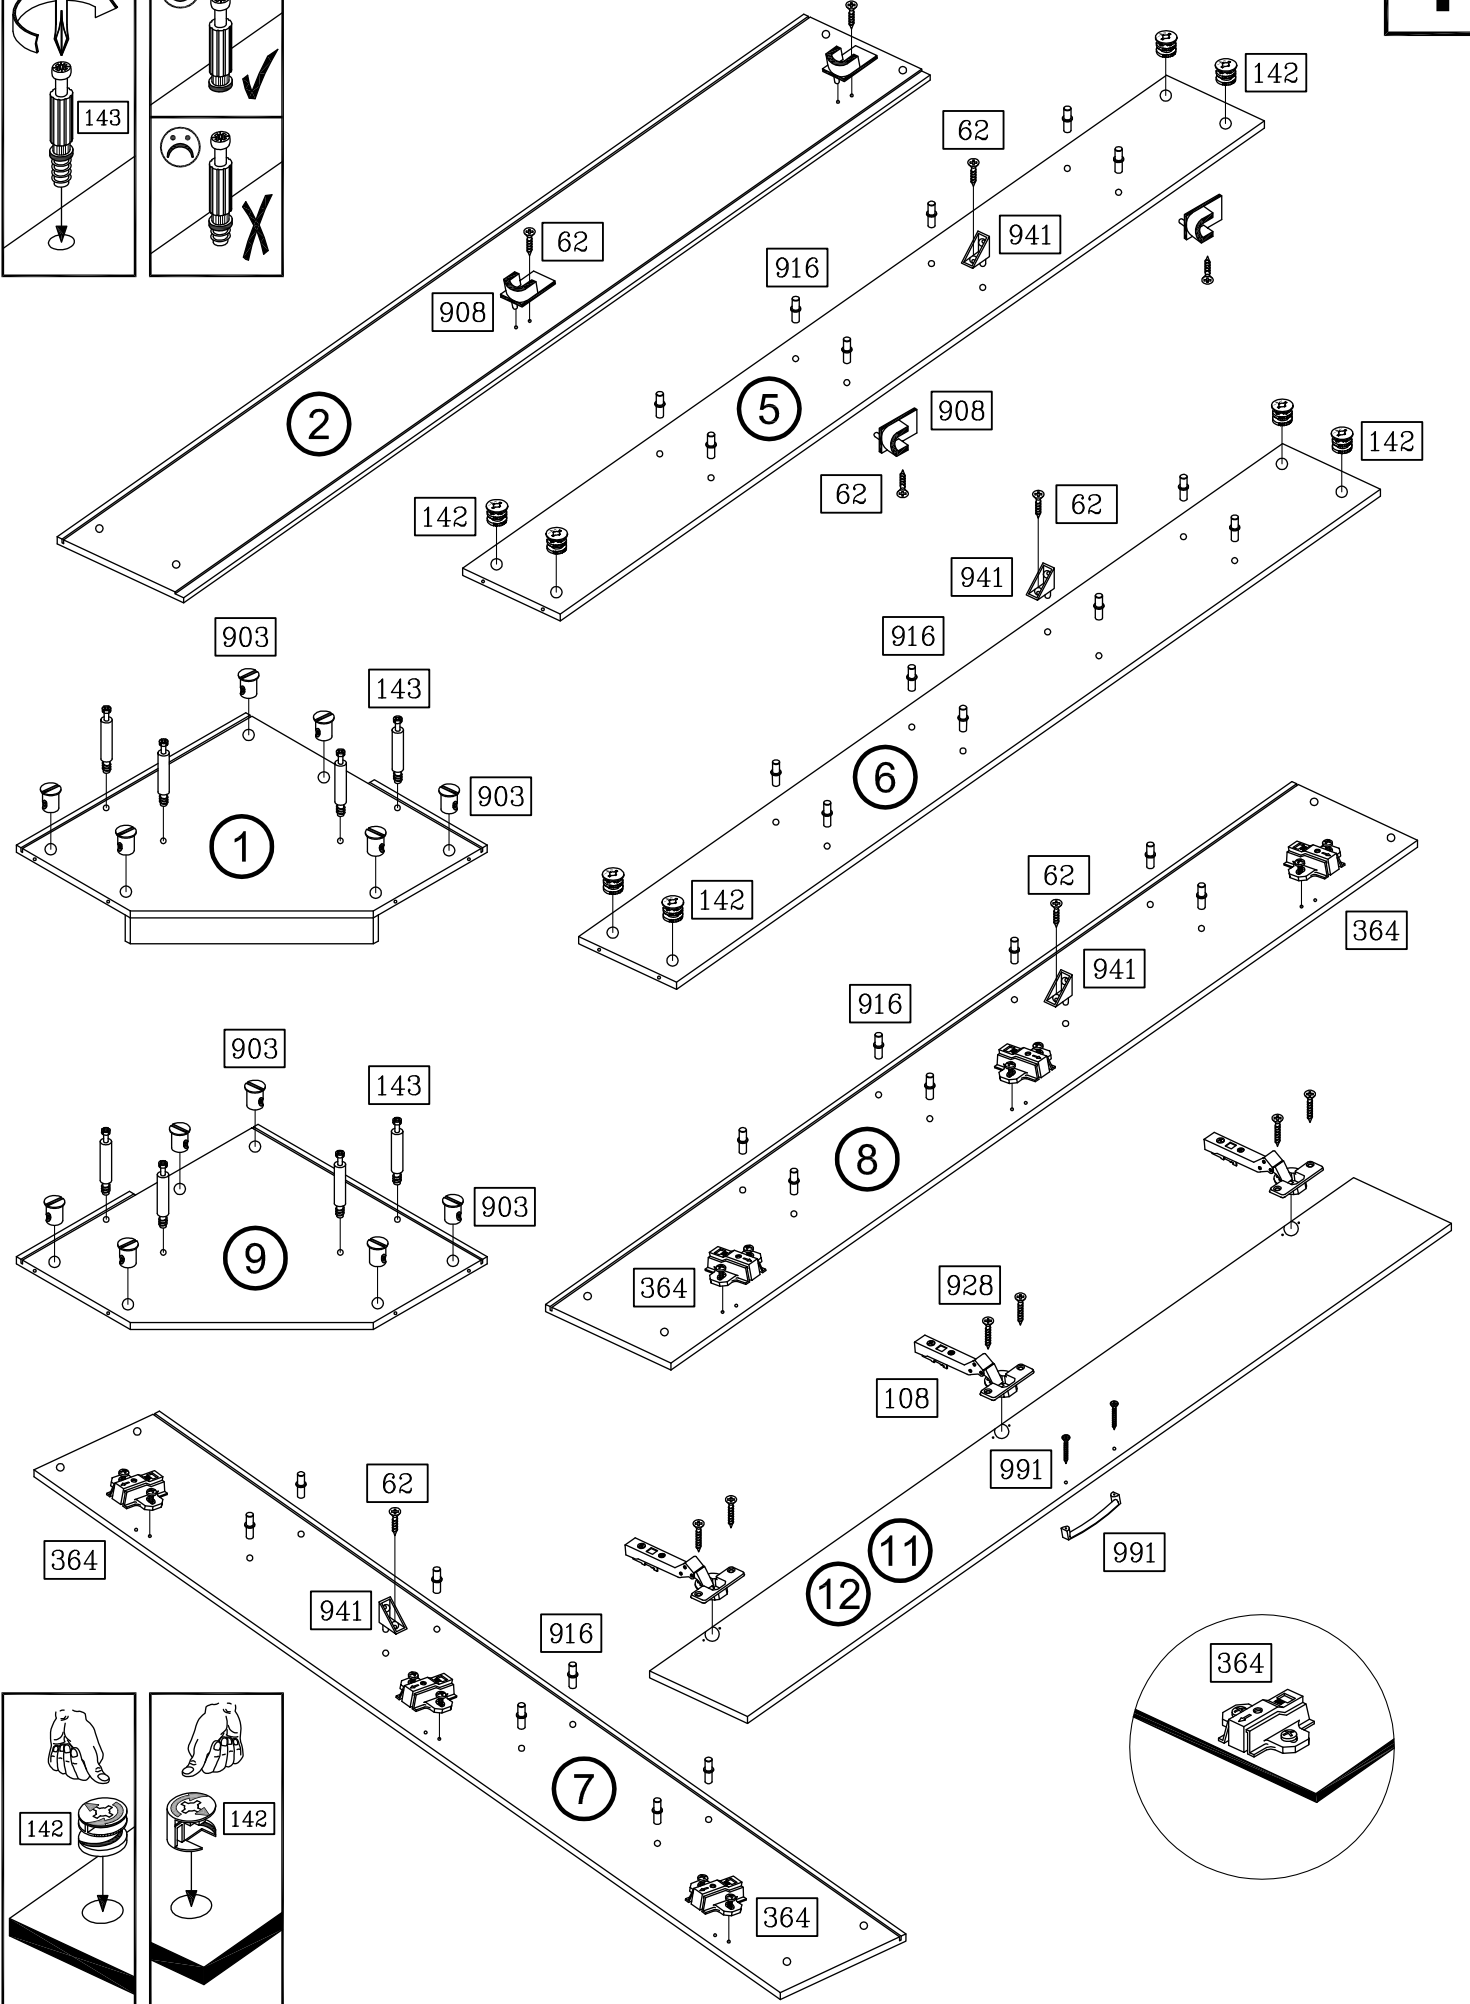

PL Instrukcja montaży

SK Návod na montáž

RO Instrucțiuni de montaj

RU ИНСТРУКЦИЯ ПО МОНТАЖУ

Art. Nr. 1040

Art. Nr. 1040

	62 12x		72 7x		108 6x
3,5 x 13		4x13			
	142 8x		143 8x		222 12x
Ø 15 x 11,5		6 x 44		4,5 x 55	
	296 2x		364 6x		903 12x
521 mm					
	905 12x		908 4x		916 28x
Ø 12 / 2,5					
	921 8x		927 8x		928 12x
		6,3 x 11		4 x 15	
	941 4x		991 2x		

2**3****4**

1040-3

3/4

5**6****1.****2.****7**