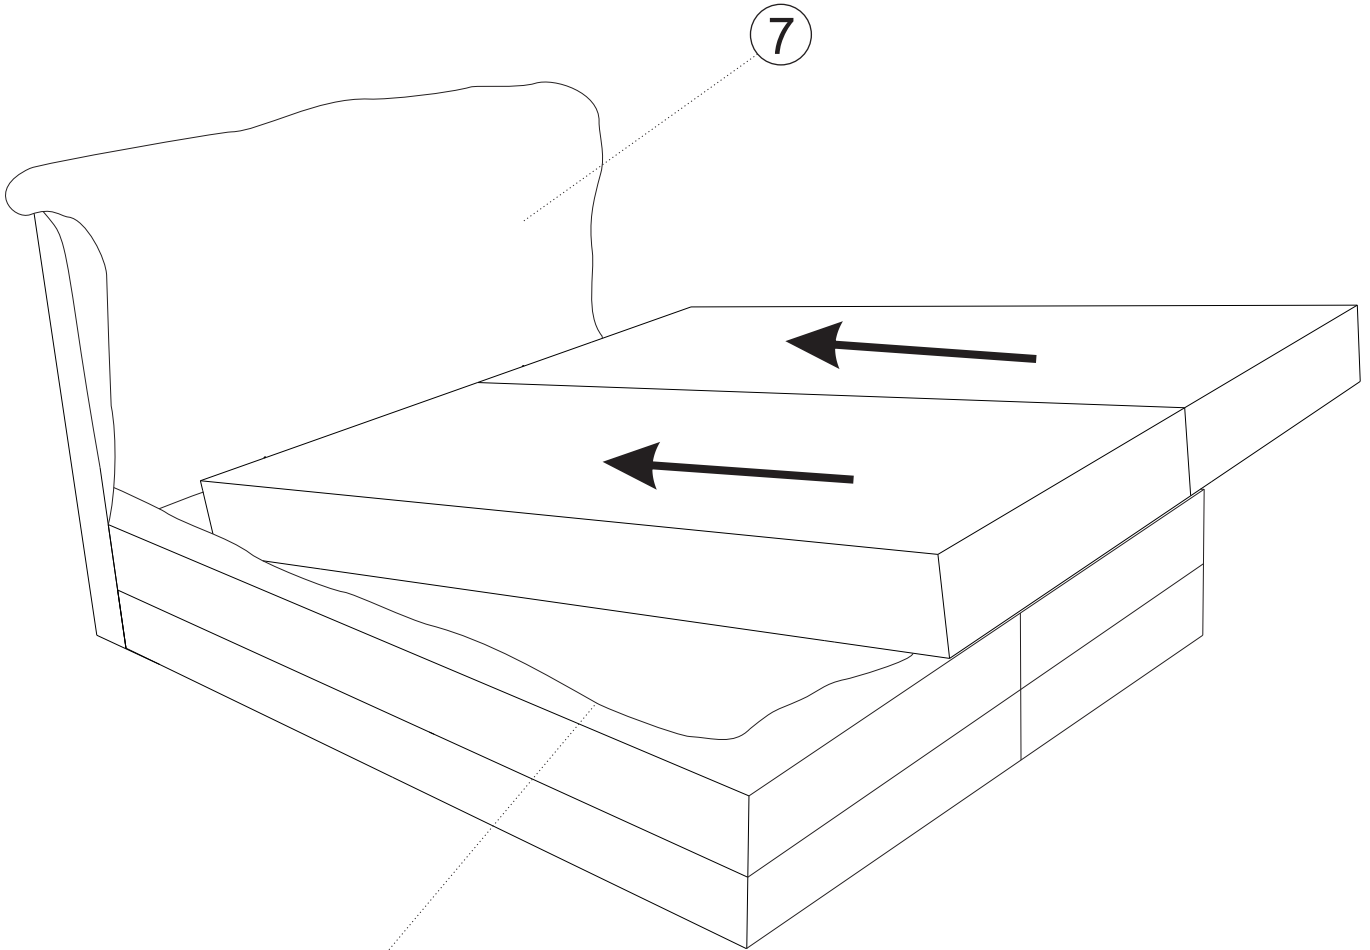

- (D) AUFBAUANLEITUNG
- (NL) HANDLEIDING VOOR DE MONTAGE
- (TR) MONTAJ TALIMATI
- (RO) INSTRUCIUNI DE ASAMBLARE
- (F) INSTRUCTION D'ASSEMBLAGE
- (CZ) POKYNY K MONTÁŽI
- (BG) ИНСТРУКЦИИ ЗА МОНТАЖ
- (HR) UPUTSTVA ZA MONTAŽU

- (GB) ASSEMBLY INSTRUCTIONS
- (PL) INSTRUKCJA MONTAŻU
- (RU) Инструкция по монтажу
- (I) PROCEDURA DI ASSEMBLAGGIO
- (SK) POKYNY K MONTÁŽI
- (HU) ÖSSZESZERELÉSI ÚTMUTATÓ
- (SLO) NAVODILA ZA MONTAŽO
- (S) MONTERINGSANVISNING
- (LT) DIEGIMO INSTRUKCIJOS
- (E) INSTRUCCIONES DE MONTAJE

SHARK BXB 160/180X200

5