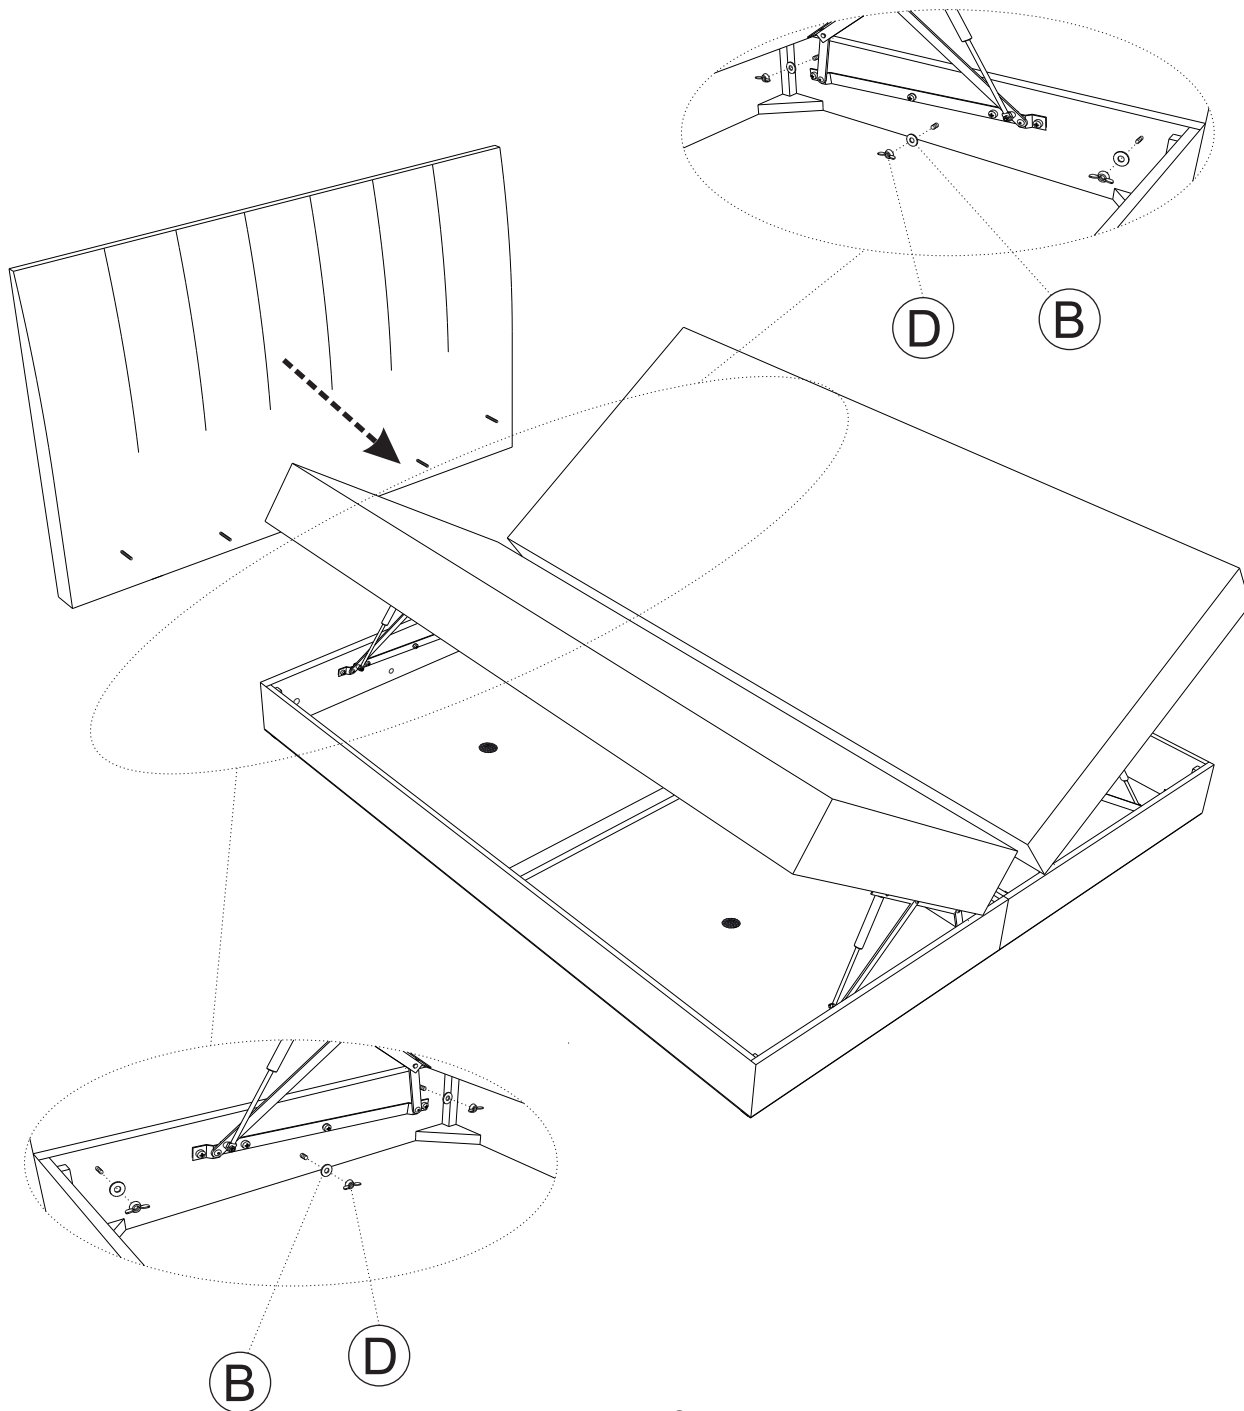

- (D) AUFBAUANLEITUNG
- (NL) HANDLEIDING VOOR DE MONTAGE
- (TR) MONTAJ TALIMATI
- (RO) INSTRUCTIUNI DE ASAMBLARE
- (F) INSTRUCTION D'ASSEMBLAGE
- (CZ) POKYNY K MONTÁŽI
- (BG) ИНСТРУКЦИИ ЗА МОНТАЖ
- (HR) UPUTSTVA ZA MONTAŽU

- (GB) ASSEMBLY INSTRUCTIONS
- (PL) INSTRUKCJA MONTAŻU
- (RU) Инструкция по монтажу
- (I) PROCEDURA DI ASSEMBLAGGIO
- (SK) POKYNY K MONTÁŽI
- (HU) ÖSSZESZERELÉSI ÚTMUTATÓ
- (SLO) NAVODILA ZA MONTAŽO
- (S) MONTERINGSANVISNING
- (LT) DIEGIMO INSTRUKCIJOS
- (E) INSTRUCCIONES DE MONTAJE

SHARK BXB 160/180X200

4