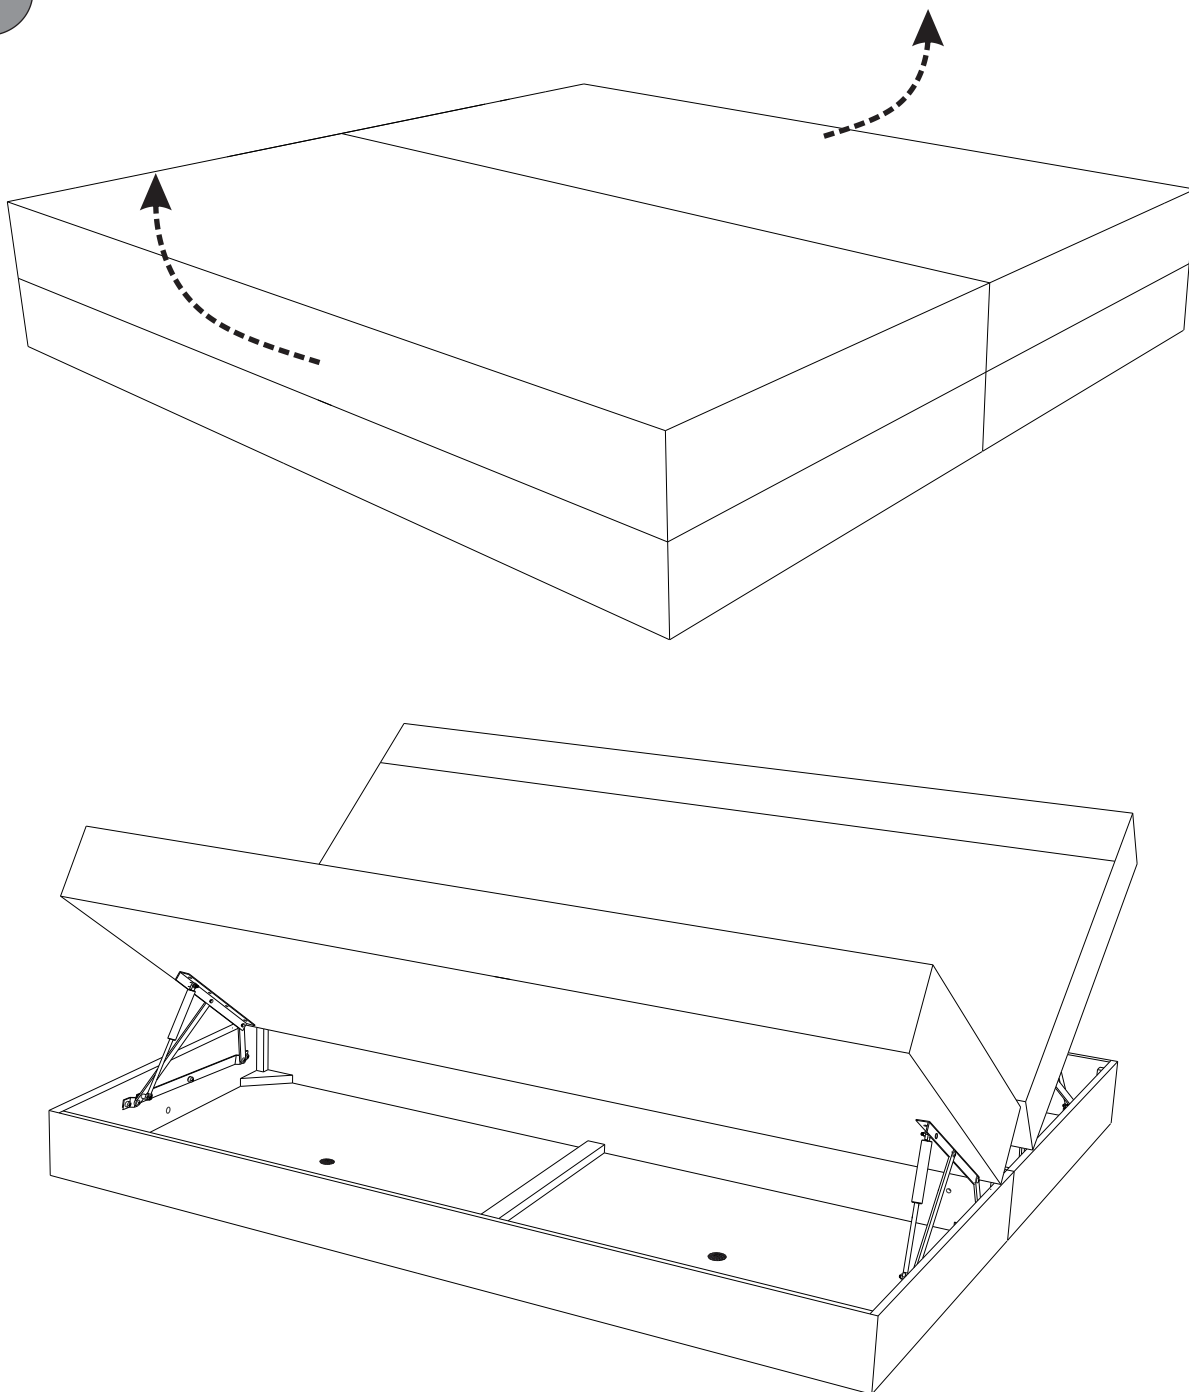

# SHARK BXB 160/180X200

COLLI	PART
1/4	1+5+6
2/4	2
3/4	3
4/4	4+4

- (D) AUFBAUANLEITUNG
- (NL) HANDLEIDING VOOR DE MONTAGE
- (TR) MONTAJ TALIMATI
- (RO) INSTRUCTIUNI DE ASAMBLARE
- (F) INSTRUCTION D'ASSEMBLAGE
- (CZ) POKYNY K MONTÁŽI
- (BG) ИНСТРУКЦИИ ЗА МОНТАЖ
- (HR) UPUTSTVA ZA MONTAŽU

# SHARK BXB 160/180X200

1

0  
10  
20  
30  
40  
50  
60  
70  
80  
90  
100  
110  
120  
130  
140  
150  
160  
170  
180

- (D) AUFBAUANLEITUNG
- (NL) HANDLEIDING VOOR DE MONTAGE
- (TR) MONTAJ TALIMATI
- (RO) INSTRUCIUNI DE ASAMBLARE
- (F) INSTRUCTION D'ASSEMBLAGE
- (CZ) POKYNY K MONTÁŽI
- (BG) ИНСТРУКЦИИ ЗА МОНТАЖ
- (HR) UPUTSTVA ZA MONTAŽU