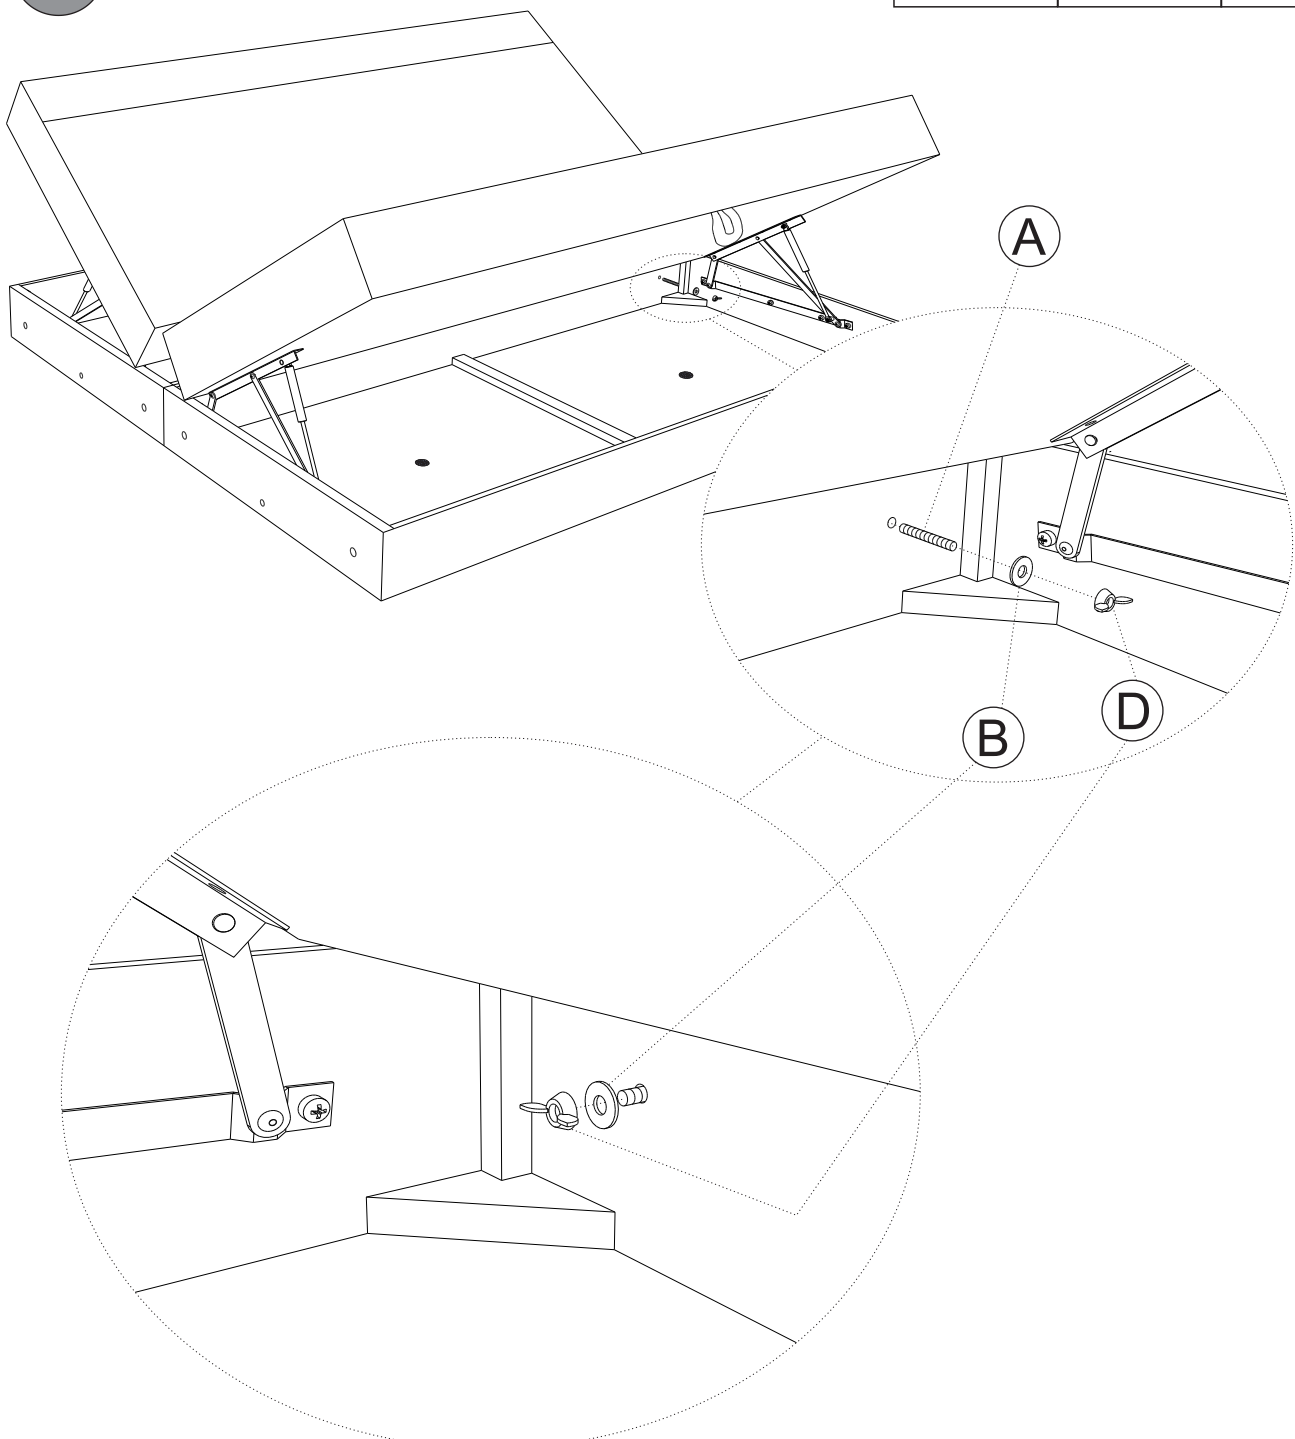

- (D) AUFBAUANLEITUNG
- (NL) HANDLEIDING VOOR DE MONTAGE
- (TR) MONTAJ TALIMATI
- (RO) INSTRUCIUNI DE ASAMBLARE
- (F) INSTRUCTION D'ASSEMBLAGE
- (CZ) POKYNY K MONTÁŽI
- (BG) ИНСТРУКЦИИ ЗА МОНТАЖ
- (HR) UPUTSTVA ZA MONTAŽU

- (GB) ASSEMBLY INSTRUCTIONS
- (PL) INSTRUKCJA MONTAŻU
- (RU) Инструкция по монтажу
- (I) PROCEDURA DI ASSEMBLAGGIO
- (SK) POKYNY K MONTÁŽI
- (HU) ÖSSZESZERELÉSI ÚTMUTATÓ
- (SLO) NAVODILA ZA MONTAŽO
- (S) MONTERINGSANVISNING
- (LT) DIEGIMO INSTRUKCIJOS
- (E) INSTRUCCIONES DE MONTAJE

SHARK BXB 160/180X200

2