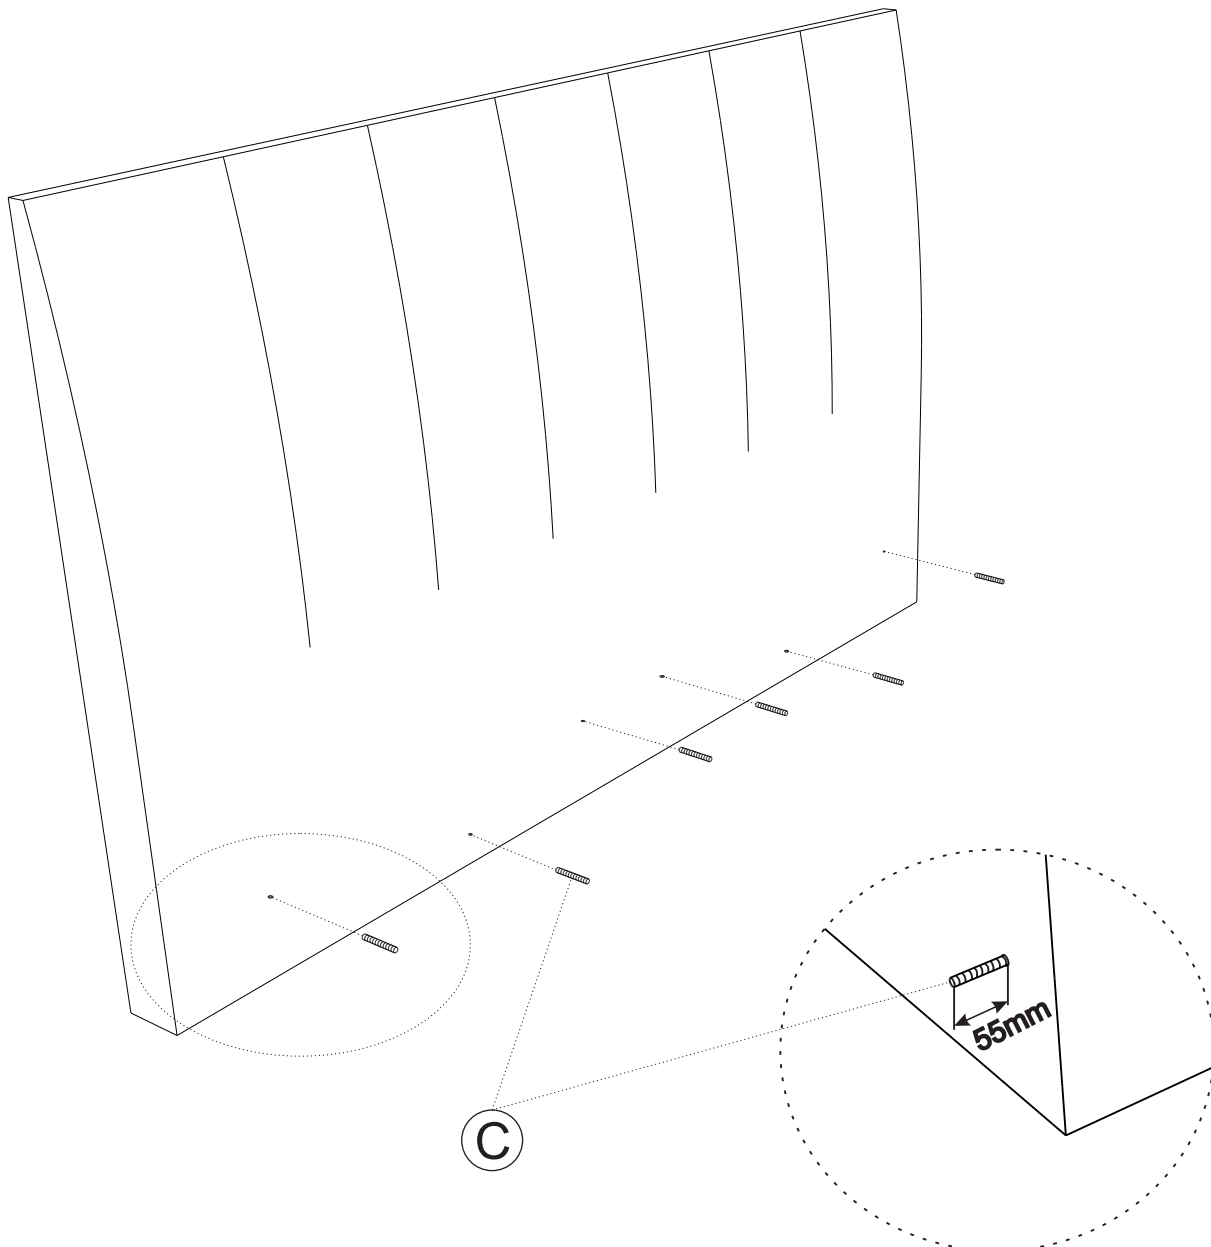

# SHARK BXB 160/180X200

3

C x6  
M8X80

- (D) AUFBAUANLEITUNG
- (NL) HANDLEIDING VOOR DE MONTAGE
- (TR) MONTAJ TALIMATI
- (RO) INSTRUCTIUNI DE ASAMBLARE
- (F) INSTRUCTION D'ASSEMBLAGE
- (CZ) POKYNY K MONTÁŽI
- (BG) ИНСТРУКЦИИ ЗА МОНТАЖ
- (HR) UPUTSTVA ZA MONTAŽU