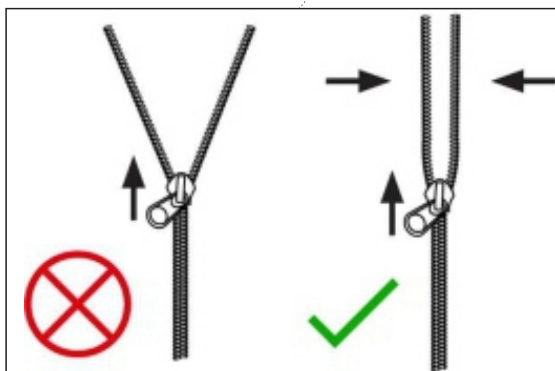

- (D) AUFBAUANLEITUNG
- (NL) HANDLEIDING VOOR DE MONTAGE
- (TR) MONTAJ TALIMATI
- (RO) INSTRUCIUNI DE ASAMBLARE
- (F) INSTRUCTION D'ASSEMBLAGE
- (CZ) POKYNY K MONTÁŽI
- (BG) ИНСТРУКЦИИ ЗА МОНТАЖ
- (HR) UPUTSTVA ZA MONTAŽU

- (GB) ASSEMBLY INSTRUCTIONS
- (PL) INSTRUKCJA MONTAŻU
- (RU) Инструкция по монтажу
- (I) PROCEDURA DI ASSEMBLAGGIO
- (SK) POKYNY K MONTÁŽI
- (HU) ÖSSZESZERELÉSI ÚTMUTATÓ
- (SLO) NAVODILA ZA MONTAŽO
- (S) MONTERINGSANVISNING
- (LT) DIEGIMO INSTRUKCIJOS
- (E) INSTRUCCIONES DE MONTAJE

SHARK BXB 160/180X200

5