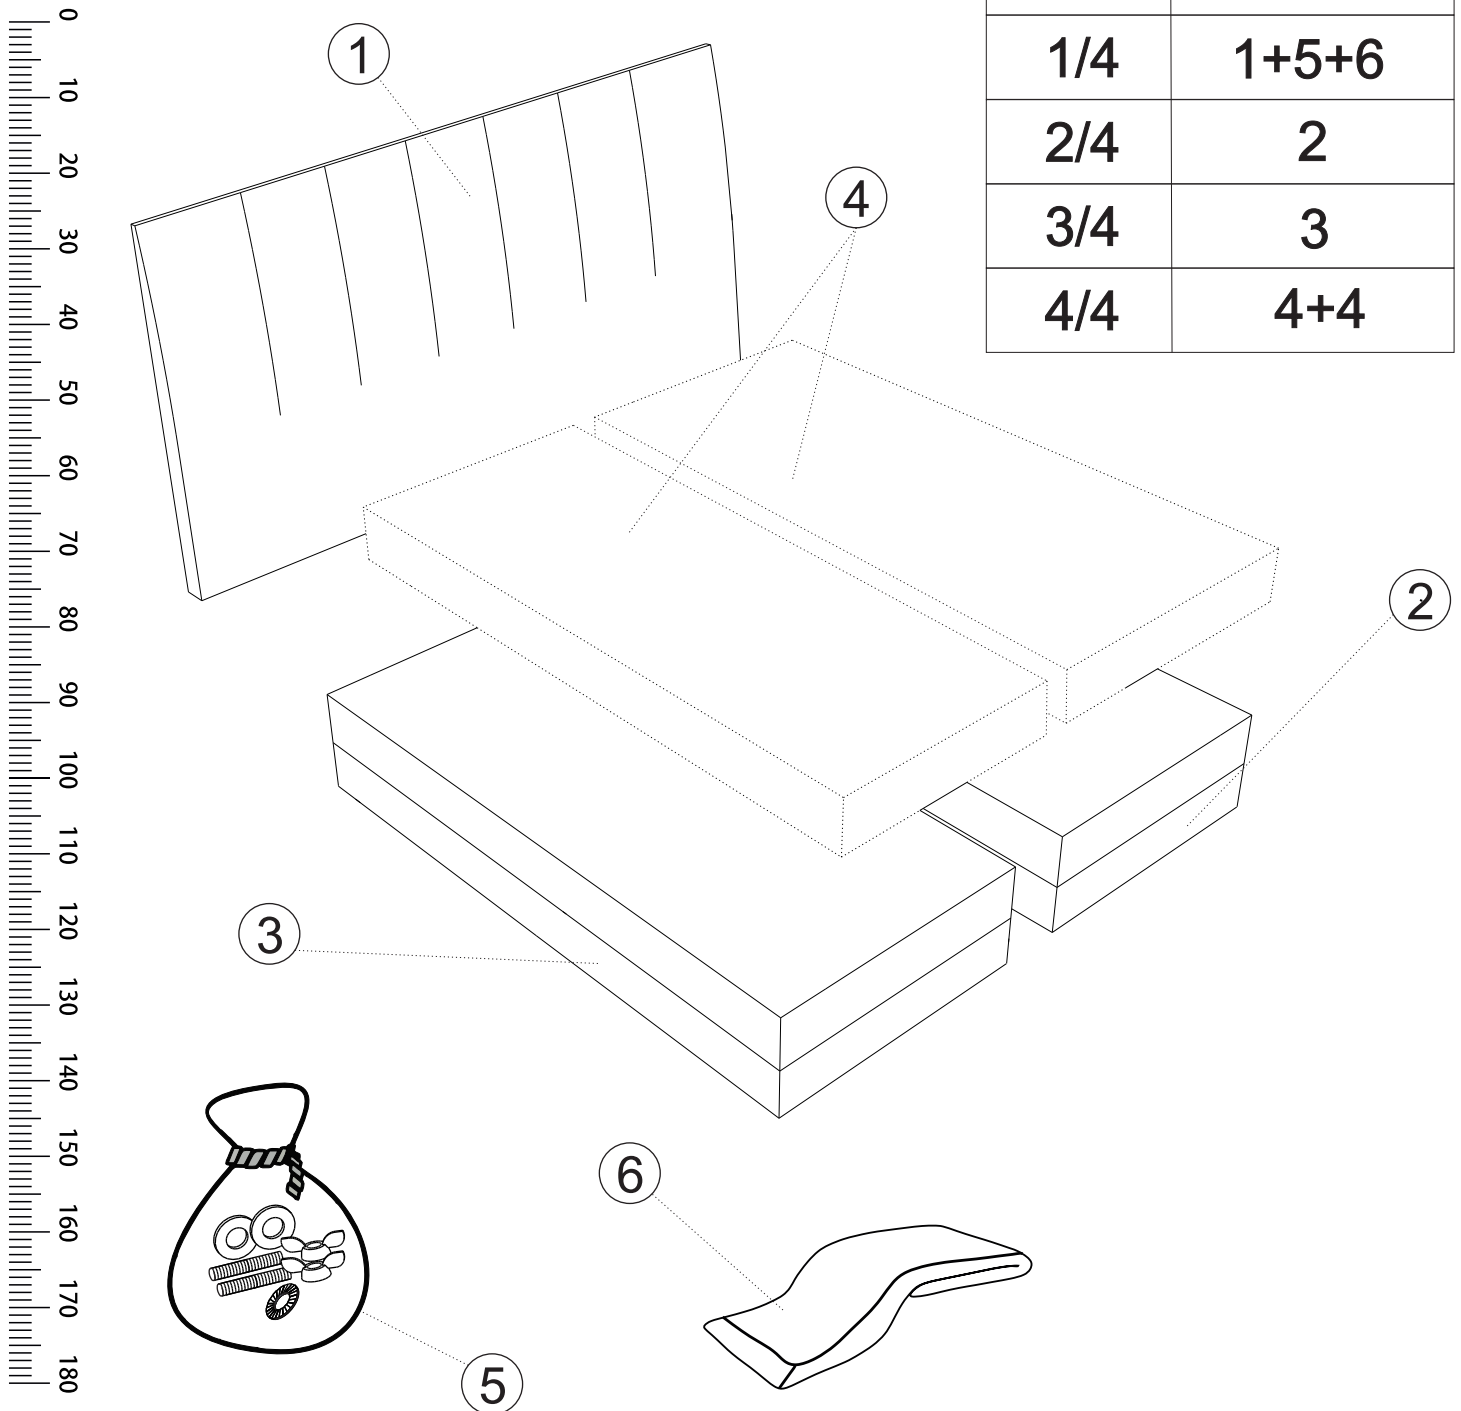

COLLI	PART
1/4	1+5+6
2/4	2
3/4	3
4/4	4+4