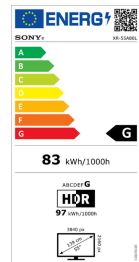

Pressesperrfrist bis 04.04.2023

Bild:

Diagonale: 139 cm (55")

4K Auflösung (3840x2160), 100Hz nativ

OLED Display

Cognitive Processor XR

NEU XR 4K Upscaling, XR OLED Contrast Pro, XR Triluminos Pro, XR Clear Image