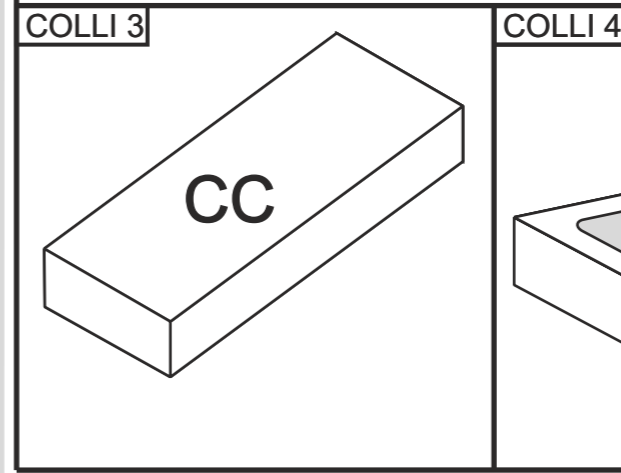

CAB30/ATHENA 180 LED RGB

2x 	1x 	4x (M6x25) 	8x (4x20) 	2x (5x25) 	4x (M8x70) 	4x Ø8
a	b	c	d	e	f	g
4x Ø8 	4x M8 	12x 				
k	l	n				

Service - Servis - Dienstverlening - Servis - Serwis - Сервисная служба - Servizio - Service
Serviciu - Služby - Szolgáltatás