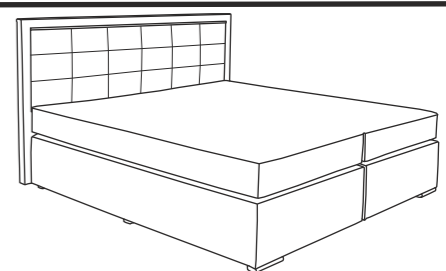

CAB30/ATHENA 180 LED RGB

- (DE) Montageanleitung
- (IT) Istruzioni di montaggio
- (PL) Instrukcja montażu
- (FR) Notice de montage
- (NL) Handleiding voor de montage
- (RO) Instrucțiuni de asamblare
- (GB) Assembly instructions
- (SK) Montážny návod
- (TR) Montaj talimatı
- (CZ) Montážní návod
- (RU) Инструкция по монтажу
- (HU) Szerelési útmutató

Name - Nazwa - Naam - Name - Isim - название
Nome - Nom - Numele - Meno - Jméno - Neve