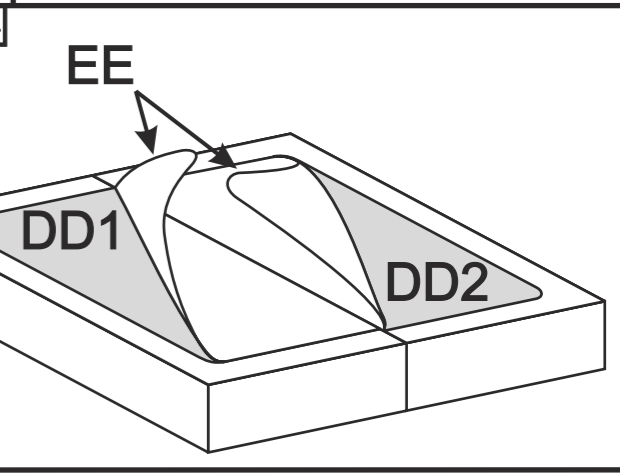

CAB30/ATHENA 180 LED RGB

2x 	1x 	4x (M6x25) 	8x (4x20) 	2x (5x25) 	4x (M8x70) 	4x Ø8
a	b	c	d	e	f	g
4x Ø8 	4x M8 	12x 				
k	l	n				

Service - Servis - Dienstverlening - Servis - Serwis - Сервисная служба - Servizio - Service
Serviciu - Služby - Szolgáltatás