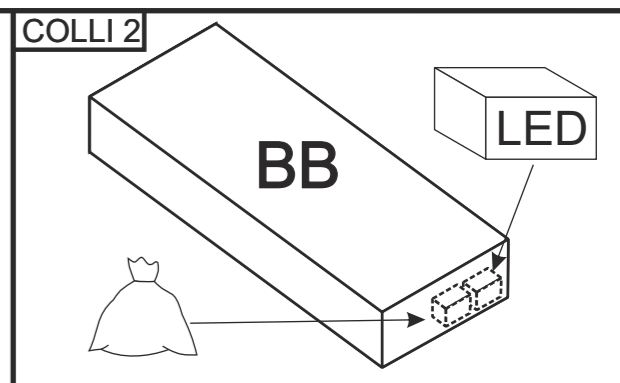

CAB30/ATHENA 180 LED RGB

2x 	1x 	4x (M6x25) 	8x (4x20) 	2x (5x25) 	4x (M8x70) 	4x Ø8
a	b	c	d	e	f	g
4x Ø8 	4x M8 	12x 				
k	l	n				

Service - Servis - Dienstverlening - Servis - Serwis - Сервисная служба - Servizio - Service
Serviciu - Služby - Szolgáltatás