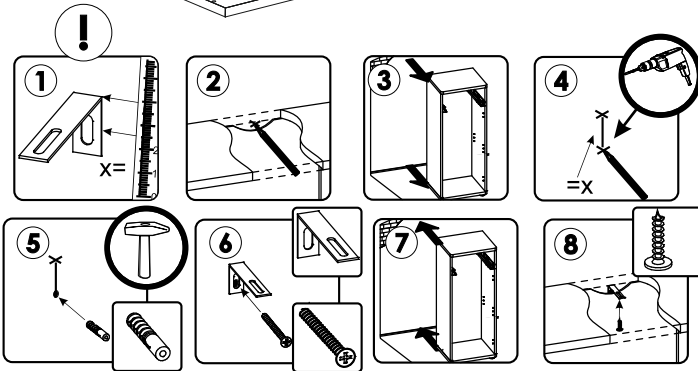

wyprodukowano dla / made for / produziert für
BEGA GRUPPE
 producent: **MEBLE OKMED** POLAND

1/1			
	1a	16x85x395	X4
	2a	12x100x350	X4
	3a	12x100x350	X4
	4a	3x403x355	X4
	5a	16x172x454	X4
	6	16x401x715	X1
	7	16x401x715	X1
	8	22x460x420	X1
	9	22x460x420	X1
	10	3x444x731	X1

X4

KK1 X1	K1 X12	ZM1B X12	ZM1A X4	ZM1A X8	
KD1 X24	KSK1 X1	W1 X16	S1 X10	SS2 X4	W7 X8
W12 X8	U53 X4	SR4 X8	PKU2 X8	ME1 X16	

01

 KK1 X1	 7x50 K1 X2	 ZM1B X2	 12x12 ZM1A X2	 S1 X1
 8x35 KD1 X4	 ØLUE KSK1 X1	 3x16 W1 X4	 4x16 W12 X4	 U53 X1