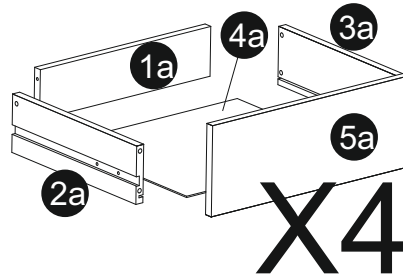

wyprodukowano dla / made for / produziert für
BEGA GRUPPE
 producent: **MEBLE OKMED** POLAND

1/1			
	1a	16x85x395	X4
	2a	12x100x350	X4
	3a	12x100x350	X4
	4a	3x403x355	X4
	5a	16x172x454	X4
	6	16x401x715	X1
	7	16x401x715	X1
	8	22x460x420	X1
	9	22x460x420	X1
	10	3x444x731	X1

X4

KK1 X1	K1 X12	ZM1B X12	ZM1A X4	ZM1A X8	
KD1 X24	KSK1 X1	W1 X16	S1 X10	SS2 X4	W7 X8
W12 X8	U53 X4	SR4 X8	PKU2 X8	ME1 X16	

01

 KK1 X1	 7x50 K1 X2	 ZM1B X2	 12x12 ZM1A X2	 S1 X1
 8x35 KD1 X4	 ØLUE KSK1 X1	 3x16 W1 X4	 4x16 W12 X4	 U53 X1