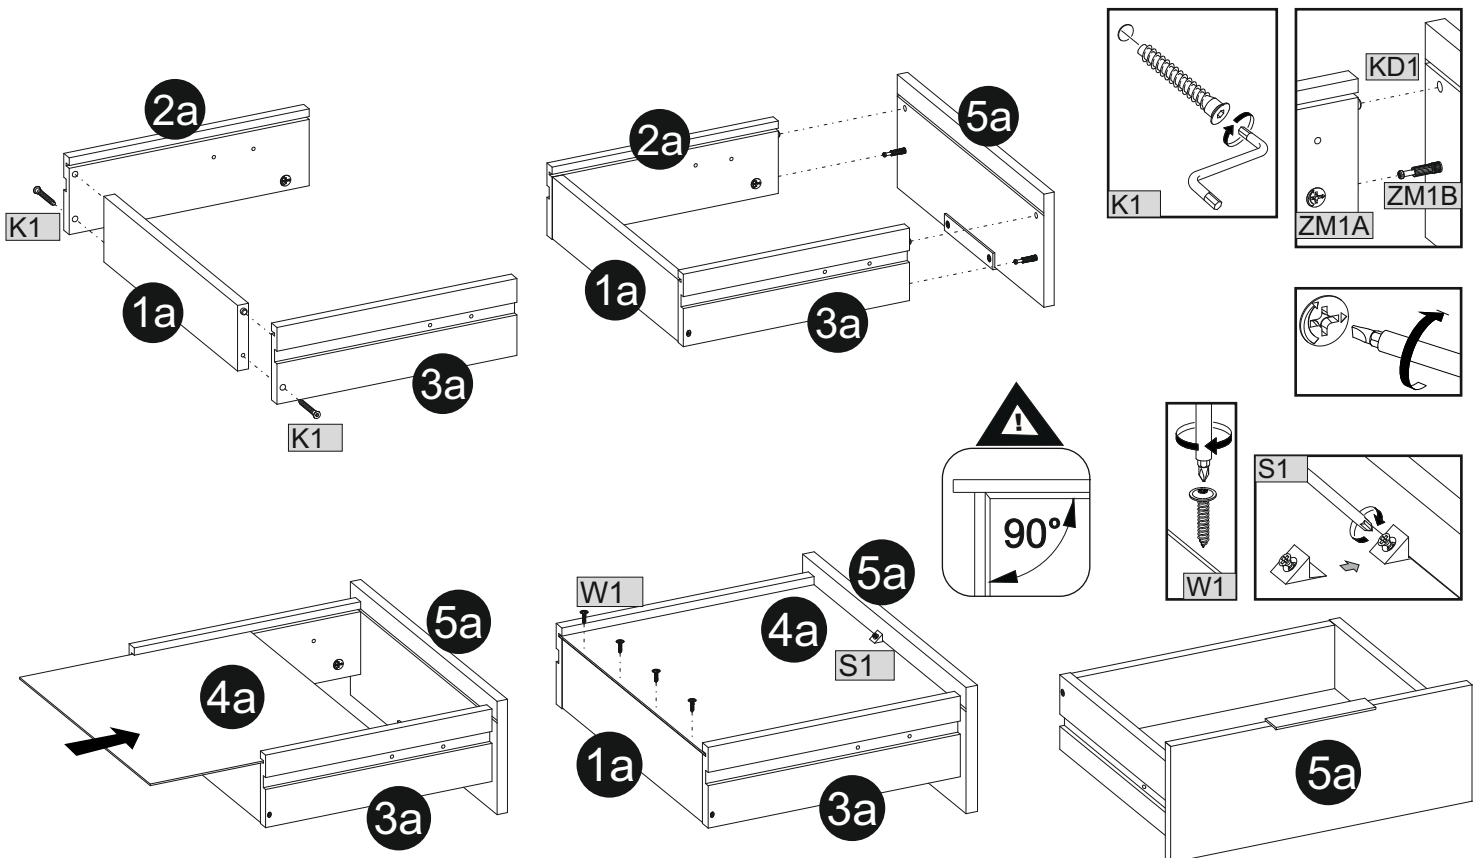

wyprodukowano dla / made for / produziert für
BEGA GRUPPE
 producent: **MEBLE OKMED** POLAND

1/1			
	1a	16x85x395	X4
	2a	12x100x350	X4
	3a	12x100x350	X4
	4a	3x403x355	X4
	5a	16x172x454	X4
	6	16x401x715	X1
	7	16x401x715	X1
	8	22x460x420	X1
	9	22x460x420	X1
	10	3x444x731	X1

X4

KK1 X1	K1 X12	ZM1B X12	ZM1A X4	ZM1A X8	
KD1 X24	KSK1 X1	W1 X16	S1 X10	SS2 X4	W7 X8
W12 X8	U53 X4	SR4 X8	PKU2 X8	ME1 X16	

01

 KK1 X1	 7x50 K1 X2	 ZM1B X2	 12x12 ZM1A X2	 S1 X1
 8x35 KD1 X4	 ØLUE KSK1 X1	 3x16 W1 X4	 4x16 W12 X4	 U53 X1