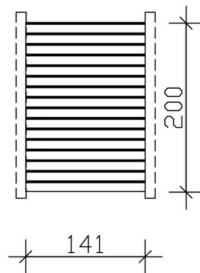

SEITENWAND AUS PROFILSCHALUNG

Seitenwand aus Profilschalung

SEITENWAND AUS PROFILSCHALUNG
141 x 200 cm

Gestaltungsbeispiel

- Farblich behandelt in schiefergrau

Zubehör

SEITENWAND PROFILSCHALUNG 141X200CM, SCHIEFERGRAU

Datenblatt / Baubeschreibung

Material	Nadelholz
Farbe	Schiefergrau
Farbbehandlung	Lasiert
Größe	141 x 200 cm
Breite	141 cm
Höhe	200 cm
Wandart	Profilschalung
Wandstärke	20 mm
Anzahl Packstücke	1
Verpackungsmaß	Breite: 220 cm, Höhe: 20 cm, Tiefe: 30 cm, 33 kg
Verpackungsgewicht gesamt	33 kg
Garantie	5 Jahre gemäß unseren Garantiebedingungen
Lieferhinweis	Für die Anlieferung muss die Zufahrt für 40 t-LKW möglich sein! Die Anlieferung erfolgt frei Bordsteinkante (Festland Deutschland).
Artikelnummer	324156-13
EAN-Nummer	4018211037025