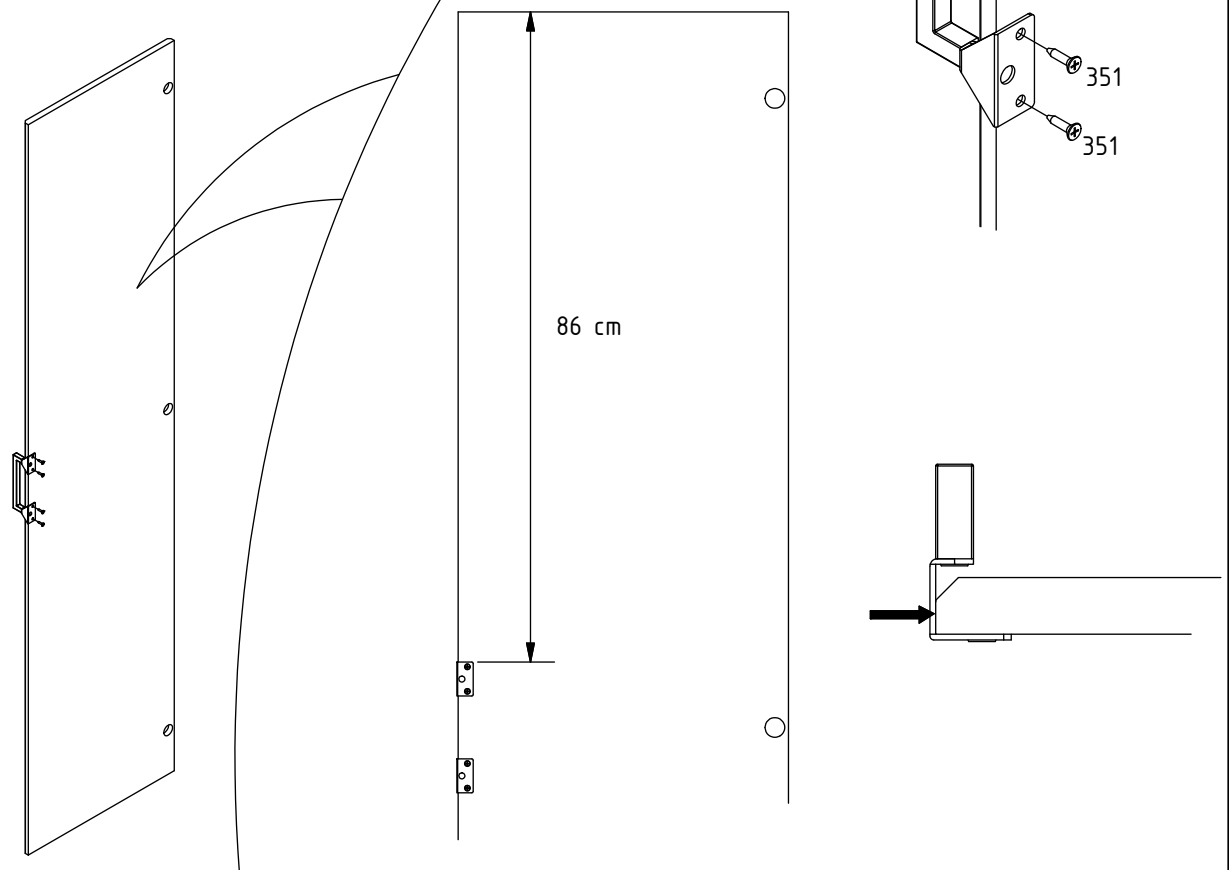

* Opzionele accessoires

980743

A	<p>320 mm</p> <p>505</p>
B	<p>128 mm</p> <p>503</p>
C	<p>509</p>

1.

2.

351	 3,5 x 15 mm
508	

*Optionales Zubehör

* optional Accessories

980715

503	1		352	2	 $\text{Ø}4,0 \times 20 \text{ mm}$
502	2		351	4	 $\text{Ø}3,5 \times 15 \text{ mm}$

1.

2.

*Optionales Zubehör

- * optional Accessories
- * Accessoires en option
- * Optionele accessoires