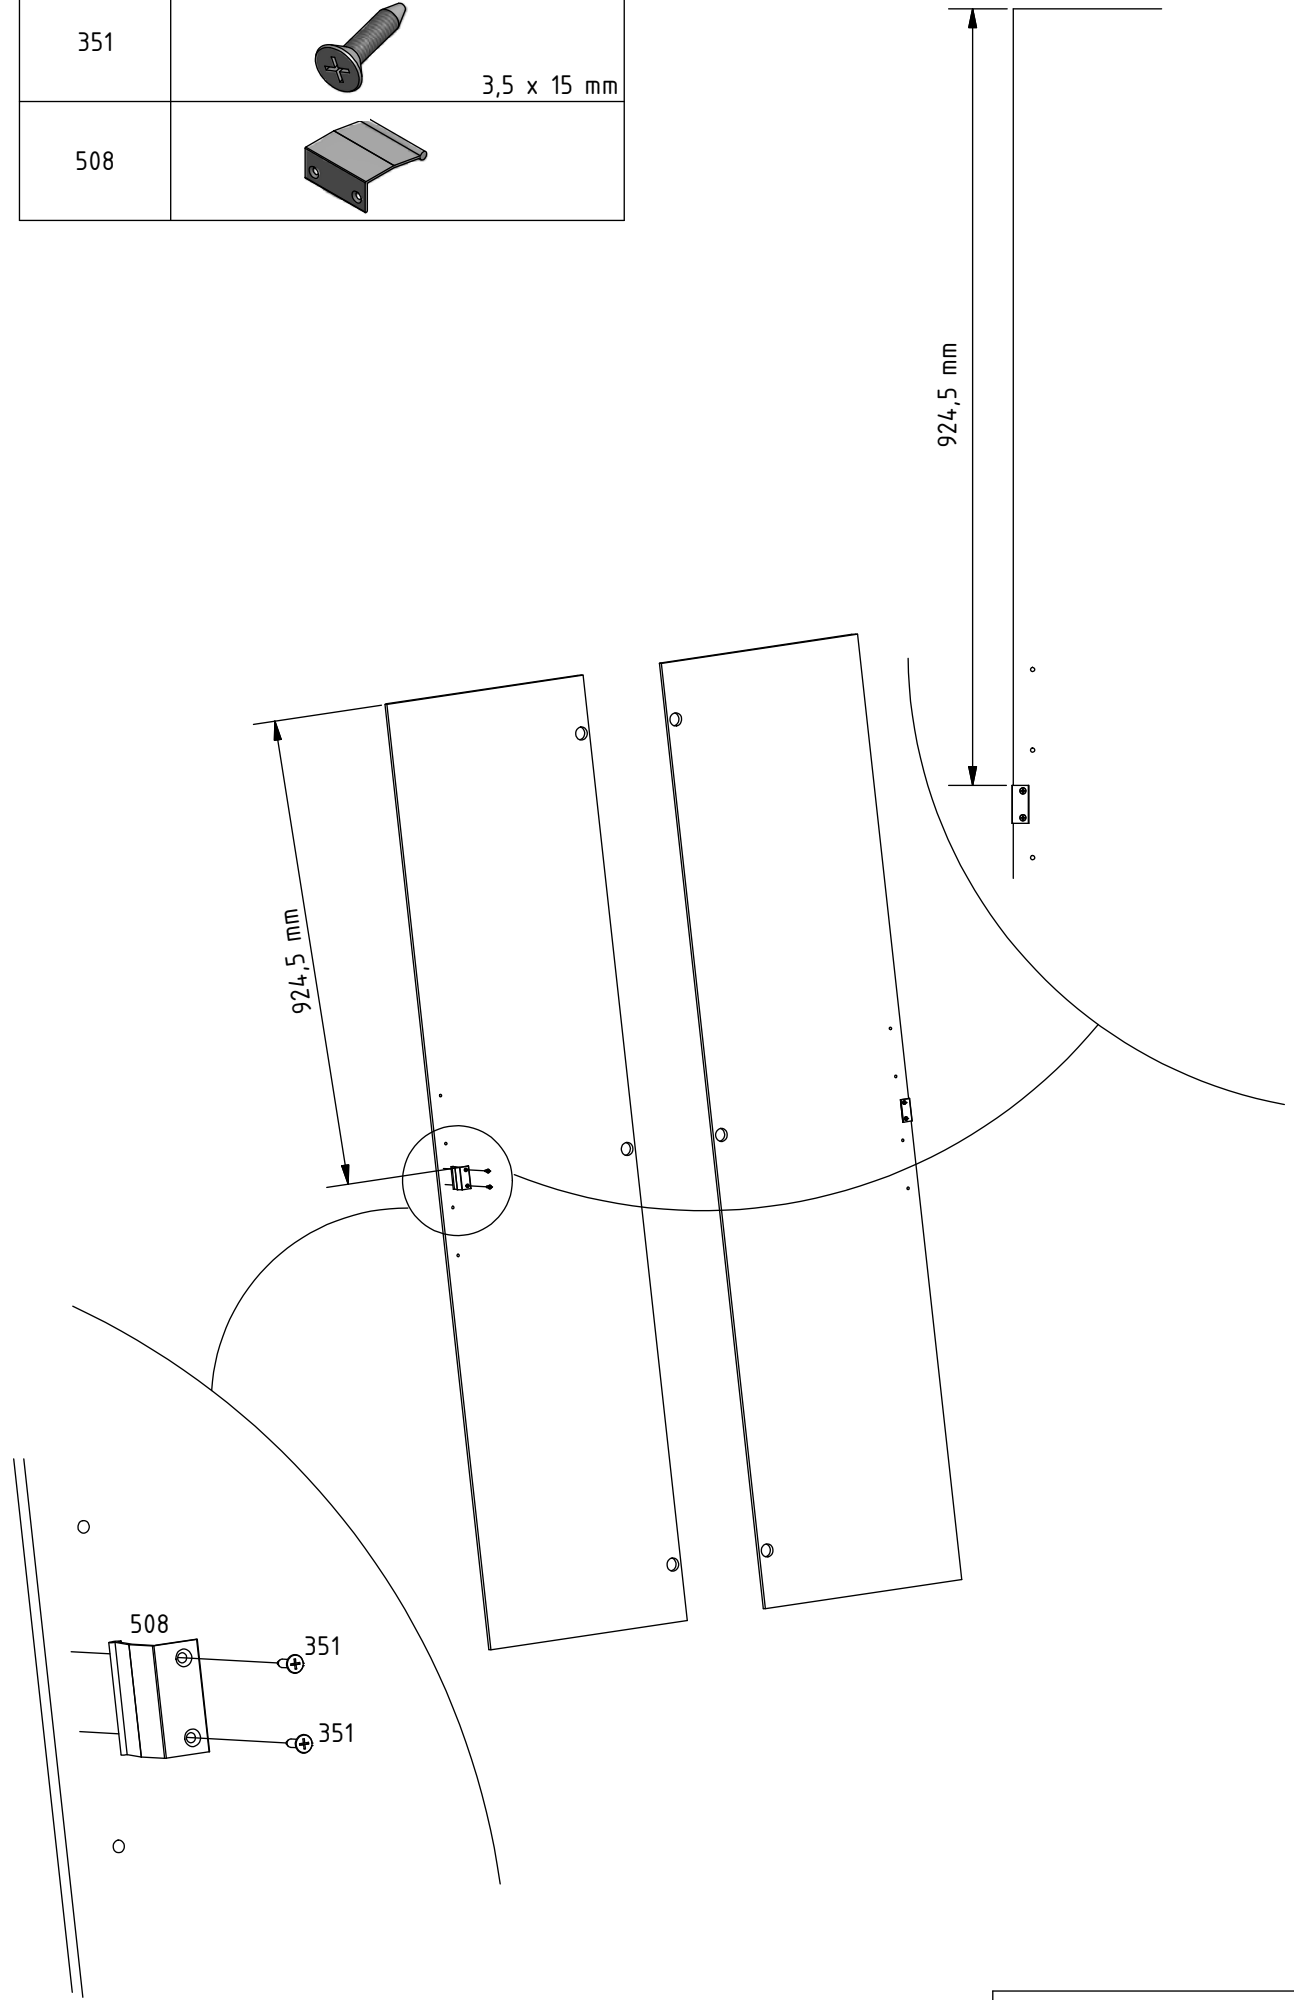

MONTAGEANLEITUNG
 INSTRUCTIONS DE MONTAGE
 ASSEMBLY INSTRUCTIONS
 MONTAGEAANWIJZING

980161

101		221	
102		301	6,3 x 11 mm
150		320	6,3 x 50 mm
152		351	3,5 x 15 mm
181		358	A 4 x 35 mm
182		377	B 4 x 25 mm
190	Ø8 x 30 mm	503	
201		746	

* Opzionele accessoires

980743

A	<p>320 mm</p> <p>505</p>
B	<p>128 mm</p> <p>503</p>
C	<p>509</p>

1.

2.

351	 3,5 x 15 mm
508	

*Optionales Zubehör

* optional Accessories

980715

503	1		352	2	 $\text{Ø}4,0 \times 20 \text{ mm}$
502	2		351	4	 $\text{Ø}3,5 \times 15 \text{ mm}$

1.

2.

*Optionales Zubehör

- * optional Accessories
- * Accessoires en option
- * Optionele accessoires

*Optionales Zubehör

* optional Accessories

* Accessoires en option

* Optionele accessoires

980125

241	3x	
360	3x	4,5 x 50mm

241	4x	
360	4x	 4,5 x 50mm

203	4	
381	8	 3,5 x 25mm