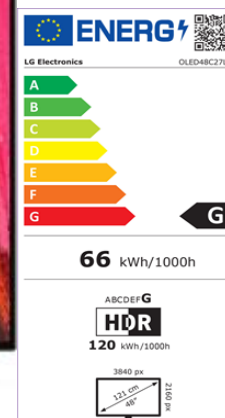

Angaben, Anordnung und Format des Produktdatenblatts

Angaben		Wert und Genauigkeit	Einheit
1	Name oder Handelsmarke des Lieferanten	LG Electronics	
	Adresse des Lieferanten	LG Electronics European Shared Services Center B.V., Krijgsman 1, 1186 DM Amstelveen, Netherlands	
2	Modellkennung des Lieferanten	OLED48C27LA	
3	Energieeffizienzklasse bei Standard-Dynamikumfang (SDR)	G	
4	Leistungsaufnahme im Ein-Zustand bei Standard-Dynamikumfang (SDR)	65.9	W
5	Energieeffizienzklasse (HDR)	G	
6	Leistungsaufnahme im Ein-Zustand bei hohem Dynamikumfang (HDR)	120	W
7	Leistungsaufnahme im Aus-Zustand	N/A	W
8	Leistungsaufnahme im Bereitschaftszustand	0.5	W
9	Leistungsaufnahme im vernetzten Bereitschaftsbetrieb	2.0	W
10	Art des elektronischen Displays	Fernsehgerät	
11	Seitenverhältnis (X : Y)	16:9	-
12	Bildschirmauflösung (Pixel) (H X V)	3840X2160	-
13	Bildschirmdiagonale	120.7	cm
14	Bildschirmdiagonale	48	Zoll
15	Sichtbare Bildschirmfläche	62.3	dm ²
16	Verwendete Panel-Technologie	OLED	
17	Automatische Helligkeitsregelung (ABC) vorhanden	JA	JA/NEIN
18	Spracherkennungssensor vorhanden	NEIN	JA/NEIN
19	Anwesenheitssensor vorhanden	NEIN	JA/NEIN
20	Bildwiederholfrequenz	120	Hz
21	Mindestens garantierte Software- und Firmware-Aktualisierungen (ab dem Datum des Endes der Platzierung auf dem Markt)	8	Jahre
22	Mindestens garantierte Verfügbarkeit von Ersatzteilen (ab dem Datum des Endes der Platzierung auf dem Markt)	8	Jahre
23	Mindestens garantierte Produktunterstützung	8	Jahre
	Mindestdauer der vom Lieferanten angebotenen allgemeinen Garantie	2(or 1)	Jahre
24	Art der Stromversorgung (Netzteil)	Intern	

Highlights

- 48" LG OLED TV mit UltraHD 4K-Auflösung (3840 x 2160)
- Selbstleuchtende Bildpunkte und pixelgenaues Dimming
- α9 Gen5 AI Processor 4K mit AI Picture Pro und AI Sound Pro
- Cinema HDR mit Dolby Vision IQ, HDR10 Pro und HLG
- Dolby Atmos fähiges 2.2-Soundsystem mit 40W
- Twin Triple Tuner (DVB-T2/-C/-S2) mit Watch & Record