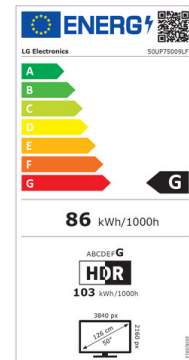

Der 50UP75009LF ist ein 50 Zoll 4K UHD TV mit Triple Tuner (DVB-T2 HD/-C/-S2), Active HDR (HDR10 Pro, HLG), Quad Core Prozessor 4K und AI Sound, 2.0-Soundsystem mit 20Watt und HGiG-Kompatibilität.

Highlights

- 50" LG UHD TV mit 4K-Auflösung (3.840 x 2.160 Pixel)
- Direct-LED-Backlight mit LG Local Contrast
- Quad Core Prozessor 4K mit AI Sound
- Active HDR (HDR10 Pro und HLG)
- 2.0-Soundsystem mit 20 Watt
- Triple Tuner (DVB-T2/-C/-S2)

Energieeffizienz

- Energieeffizienzklasse (Spektrum: A bis G): G
- Energieeffizienzklasse HDR (Spektrum: A bis G): G
- Ø Leistungsaufnahme: 86 kWh/1000h
- Ø Leistungsaufnahme HDR: 103 kWh/1000h

Gaming

- Unterstützt HGiG für überzeugende HDR-Darstellung in Spielen
- Unterstützt ALLM (Auto Low Latency Mode)

Smart-TV

- webOS 6.0 mit LG ThinQ
- Standard-Fernbedienung (TV ist kompatibel zu Magic Remote-Fernbedienung)
- Google Assistant vorbereitet (optionale Magic Remote-Fernbedienung erforderlich)
- Amazon Alexa vorbereitet (optionale Magic Remote-Fernbedienung erforderlich)
- Kompatibel zu Apple AirPlay 2 und Apple HomeKit
- Screen Share für Android (Miracast)
- Home Dashboard für komfortable Bedienung aller angeschlossenen Geräte

Anschlüsse

- 2x HDMI 2.0 mit eARC und LG SIMPLINK
- 1x USB
- LAN
- WLAN (802.11ac)
- Bluetooth (v5.0)
- Optischer Ausgang
- CI+ 1.4