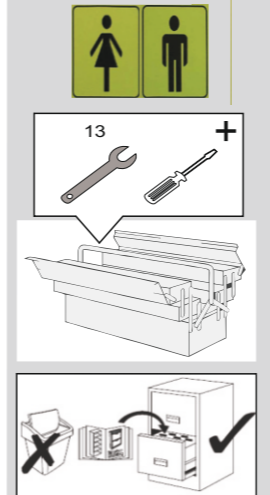

4

5

6

7

TIMO 180 LED-RGB

- (DE) Montageanleitung
- (IT) Istruzioni di montaggio
- (PL) Instrukcja montażu
- (FR) Notice de montage
- (NL) Handleiding voor de montage
- (RO) Instrucțiuni de asamblare
- (GB) Assembly instructions
- (SK) Montážny návod
- (TR) Montaj talimatı
- (CZ) Montážní návod
- (RU) Инструкция по монтажу
- (HU) Szerelési útmutató