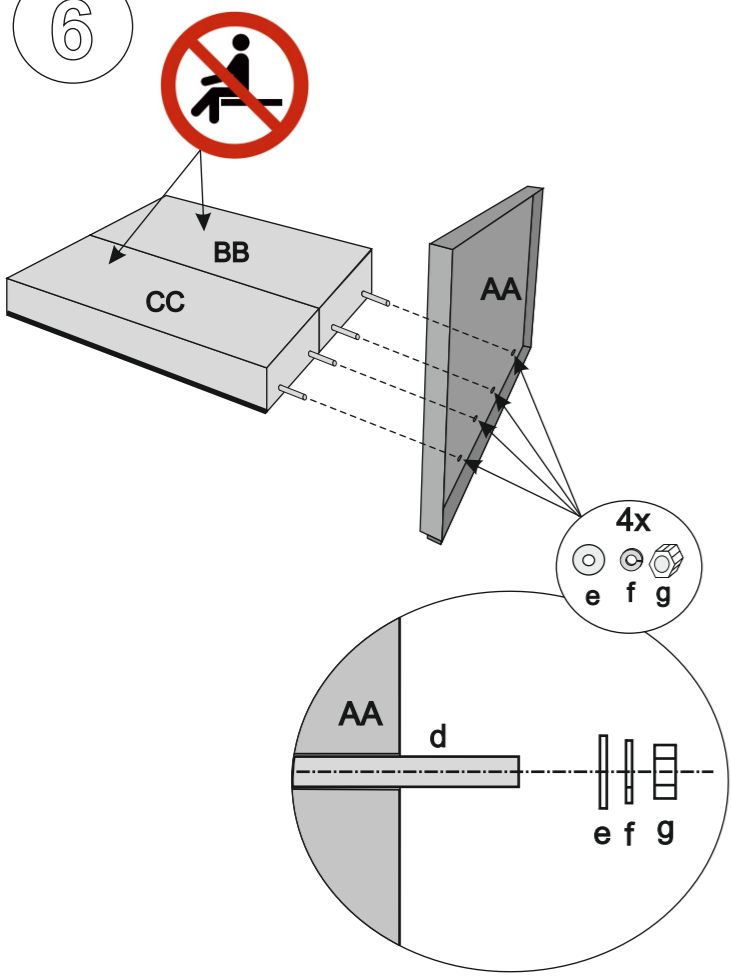

4

5

6

7

TIMO 180 LED-RGB

- (DE) Montageanleitung
- (IT) Istruzioni di montaggio
- (PL) Instrukcja montażu
- (FR) Notice de montage
- (NL) Handleiding voor de montage
- (RO) Instrucțiuni de asamblare
- (GB) Assembly instructions
- (SK) Montážny návod
- (TR) Montaj talimatı
- (CZ) Montážní návod
- (RU) Инструкция по монтажу
- (HU) Szerelési útmutató