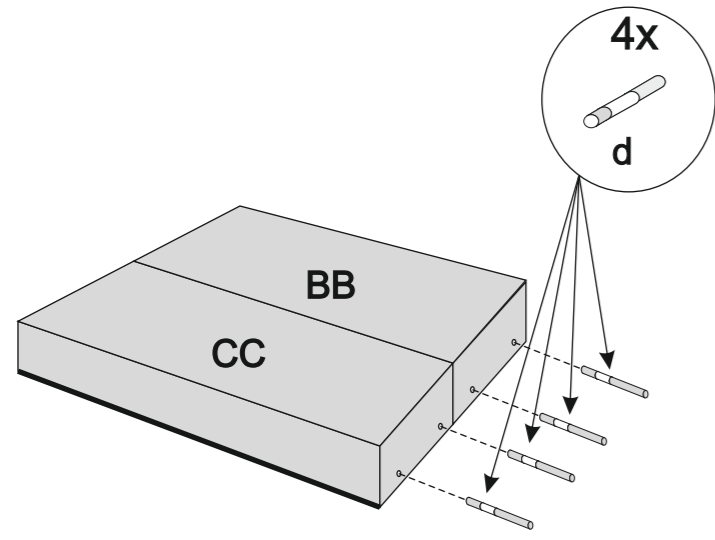

4

5

6

7

TIMO 180 LED-RGB

- (DE) Montageanleitung
- (IT) Istruzioni di montaggio
- (PL) Instrukcja montażu
- (FR) Notice de montage
- (NL) Handleiding voor de montage
- (RO) Instrucțiuni de asamblare
- (GB) Assembly instructions
- (SK) Montážny návod
- (TR) Montaj talimatı
- (CZ) Montážní návod
- (RU) Инструкция по монтажу
- (HU) Szerelési útmutató