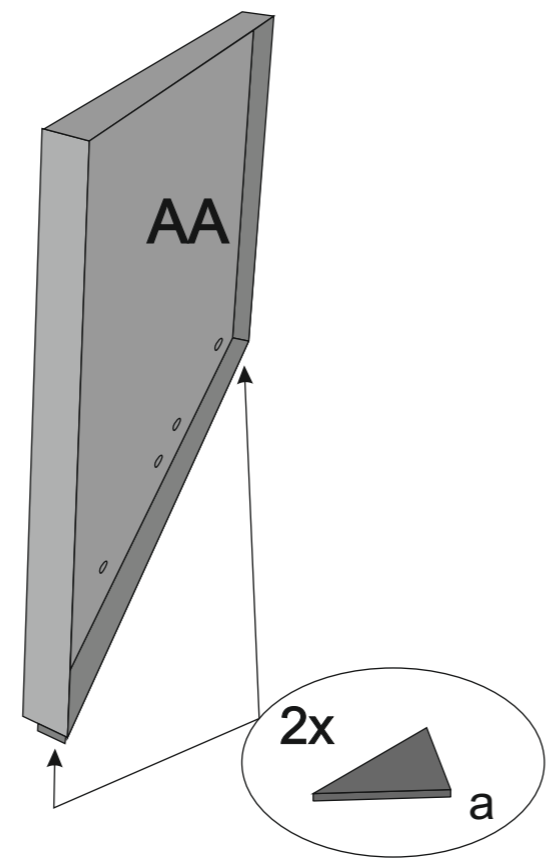

4

5

6

7

TIMO 180 LED-RGB

- (DE) Montageanleitung
- (IT) Istruzioni di montaggio
- (PL) Instrukcja montażu
- (FR) Notice de montage
- (NL) Handleiding voor de montage
- (RO) Instrucțiuni de asamblare
- (GB) Assembly instructions
- (SK) Montážny návod
- (TR) Montaj talimatı
- (CZ) Montážní návod
- (RU) Инструкция по монтажу
- (HU) Szerelési útmutató