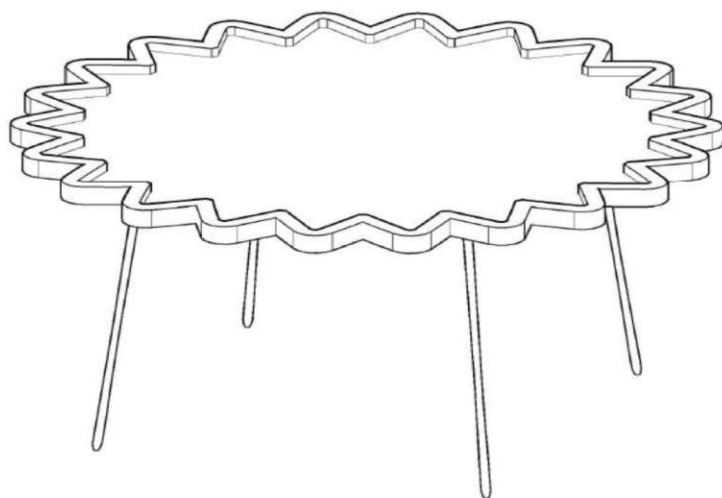

# CAMELIA C. TABLE -73808189

**(D)** *Montageanleitung*

**(NL)** *Handleiding voor de montage*

**(TR)** *Montaj talimatı*

**(FR)** *Notice de montage*

**(CZ)** *Montážní návod*

**(HU)** *Szerelési útmutató*