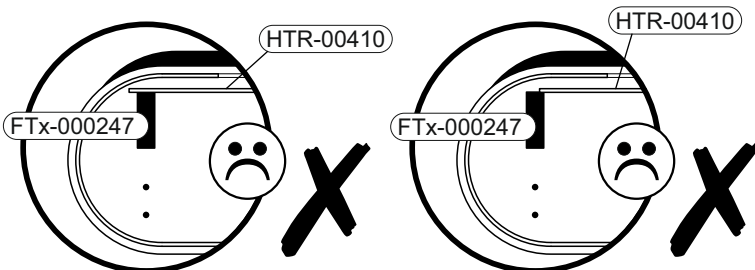

## Colli 1/2

## Colli 2/2

Die Rückwand (HTR-00410) muss oben bündig am Bauteil (FTx-000247) montiert werden.

9

10

11

B01-37		B01-190		B06-401		B06-490	
1x	4,5x25	2x	M4x20	1x		1x	

**Sicherheitshinweise • Safety instructions •  
Consignes de sécurité • Güvenlik uyarıları •  
Norme di sicurezza • Veiligheidsinstructies •  
Правила техники безопасности •  
Bezpečnostní pokyny • Biztonságtechnikai  
tudnivalók • Instrucțiuni referitoare la siguranță •  
Wskazówki bezpieczeństwa • Bezpečnostné  
pokyny**