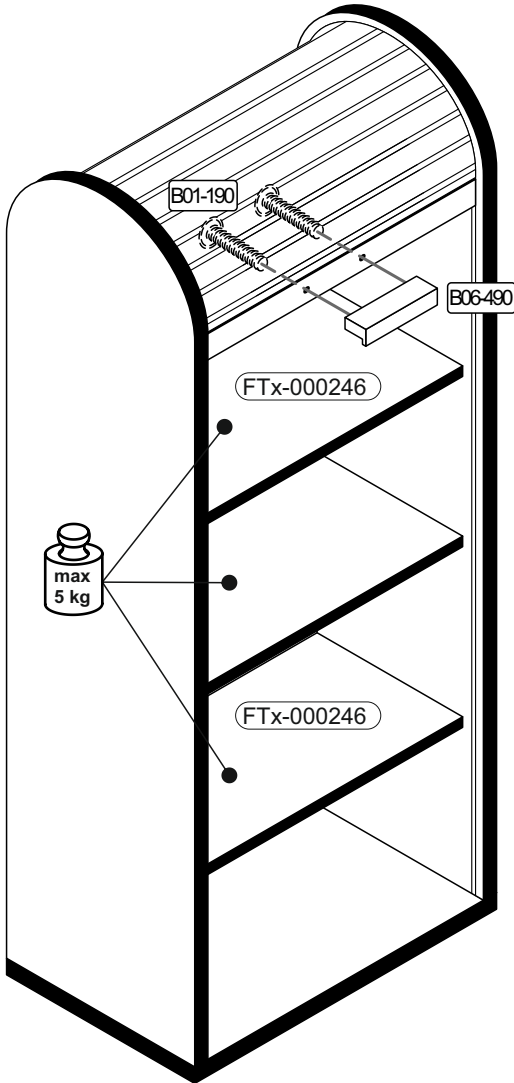

## BT1-00158 Colli 2/2

B01-10 4x 6,3x50	B01-30 12x 3x16	B01-37 1x 4,5x25	B01-90 4x 3,5x20	B02-10 8x	
B02-20 8x	B02-160 10x	B01-122 4x 4x13	B01-190 2x M4x20		

## Colli 1/2

## Colli 2/2

Die Rückwand (HTR-00410) muss oben bündig am Bauteil (FTx-000247) montiert werden.

9

10

11

B01-37		B01-190		B06-401		B06-490	
1x	4,5x25	2x	M4x20	1x		1x	

**Sicherheitshinweise • Safety instructions •  
Consignes de sécurité • Güvenlik uyarıları •  
Norme di sicurezza • Veiligheidsinstructies •  
Правила техники безопасности •  
Bezpečnostní pokyny • Biztonságtechnikai  
tudnivalók • Instrucțiuni referitoare la siguranță •  
Wskazówki bezpieczeństwa • Bezpečnostné  
pokyny**