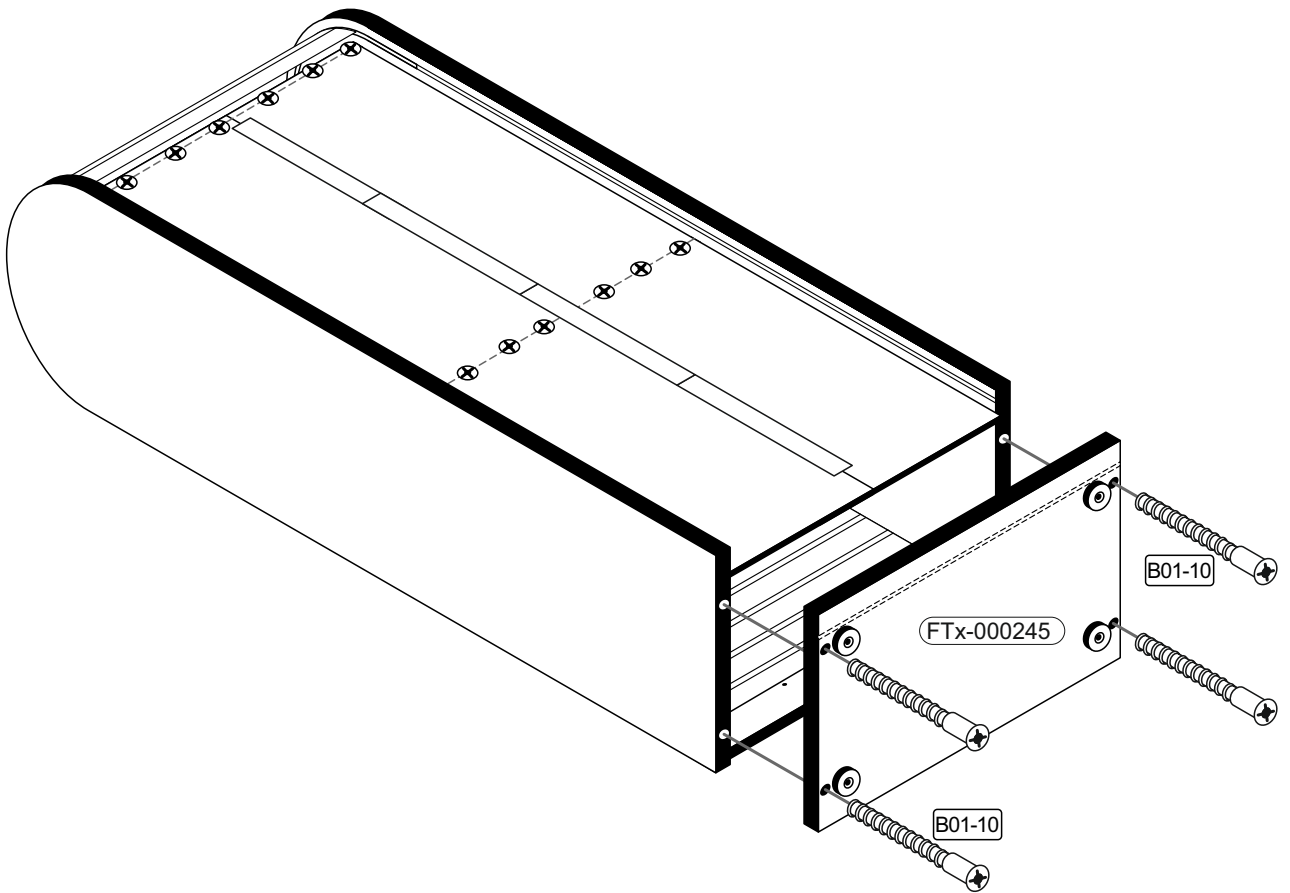

## Colli 2/2

Die Rückwand (HTR-00410) muss oben bündig am Bauteil (FTx-000247) montiert werden.

9

10

11

B01-37		B01-190		B06-401		B06-490	
1x	4,5x25	2x	M4x20	1x		1x	

**Sicherheitshinweise • Safety instructions •  
Consignes de sécurité • Güvenlik uyarıları •  
Norme di sicurezza • Veiligheidsinstructies •  
Правила техники безопасности •  
Bezpečnostní pokyny • Biztonságtechnikai  
tudnivalók • Instrucțiuni referitoare la siguranță •  
Wskazówki bezpieczeństwa • Bezpečnostné  
pokyny**