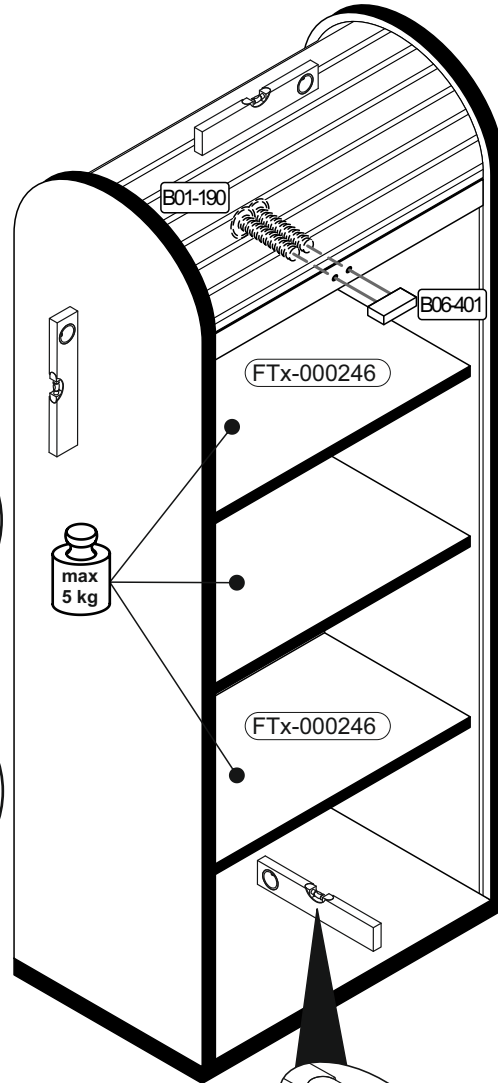

## BT1-00158 Colli 2/2

B01-10 4x 6,3x50	B01-30 12x 3x16	B01-37 1x 4,5x25	B01-90 4x 3,5x20	B02-10 8x	
B02-20 8x	B02-160 10x	B01-122 4x 4x13	B01-190 2x M4x20		

## Colli 2/2

Die Rückwand (HTR-00410) muss oben bündig am Bauteil (FTx-000247) montiert werden.

9

10

11

B01-37		B01-190		B06-401		B06-490	
1x	4,5x25	2x	M4x20	1x		1x	

**Sicherheitshinweise • Safety instructions •  
Consignes de sécurité • Güvenlik uyarıları •  
Norme di sicurezza • Veiligheidsinstructies •  
Правила техники безопасности •  
Bezpečnostní pokyny • Biztonságtechnikai  
tudnivalók • Instrucțiuni referitoare la siguranță •  
Wskazówki bezpieczeństwa • Bezpečnostné  
pokyny**