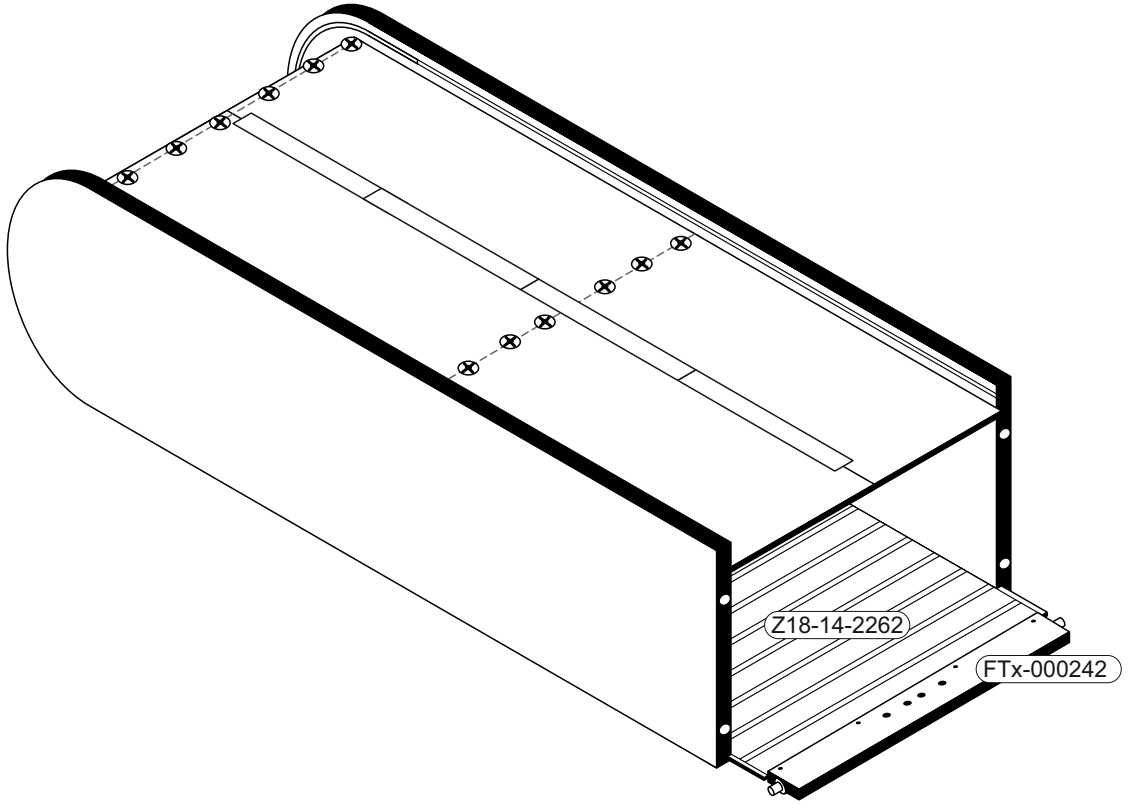

## Colli 2/2

Die Rückwand (HTR-00410) muss oben bündig am Bauteil (FTx-000247) montiert werden.

9

10

11

B01-37		B01-190		B06-401		B06-490	
1x	4,5x25	2x	M4x20	1x		1x	

**Sicherheitshinweise • Safety instructions •  
Consignes de sécurité • Güvenlik uyarıları •  
Norme di sicurezza • Veiligheidsinstructies •  
Правила техники безопасности •  
Bezpečnostní pokyny • Biztonságtechnikai  
tudnivalók • Instrucțiuni referitoare la siguranță •  
Wskazówki bezpieczeństwa • Bezpečnostné  
pokyny**