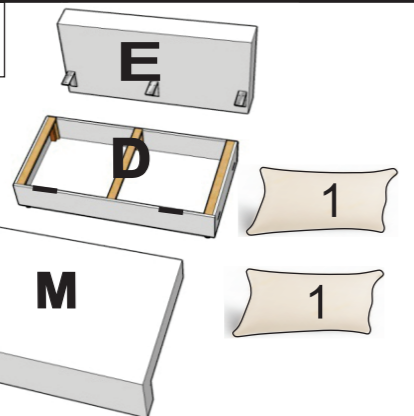

ITALIA ECKE

- | | |
|----------------------------------|--------------------------------|
| (DE) Montageanleitung | (IT) Istruzioni di montaggio |
| (PL) Instrukcja montażu | (FR) Notice de montage |
| (NL) Handleiding voor de montage | (RO) Instrucțiuni de asamblare |
| (GB) Assembly instructions | (SK) Montážny návod |
| (TR) Montaj talimatı | (CZ) Montážní návod |
| (RU) Инструкция по монтажу | (HU) Szerelési útmutató |

4 x (8x90) a	2 x (8x60) e	6 x M8 c	9 x (4x16) d	4 x 50 mm w	4 x (5x35) t	10X y	6 x (6x35) g
6 x z	6 x 50 mm 50 mm k	6 x O8 b	1x 2	4 x 1			

COLI 1

COLI 2

COLI 3

1

2

3

4