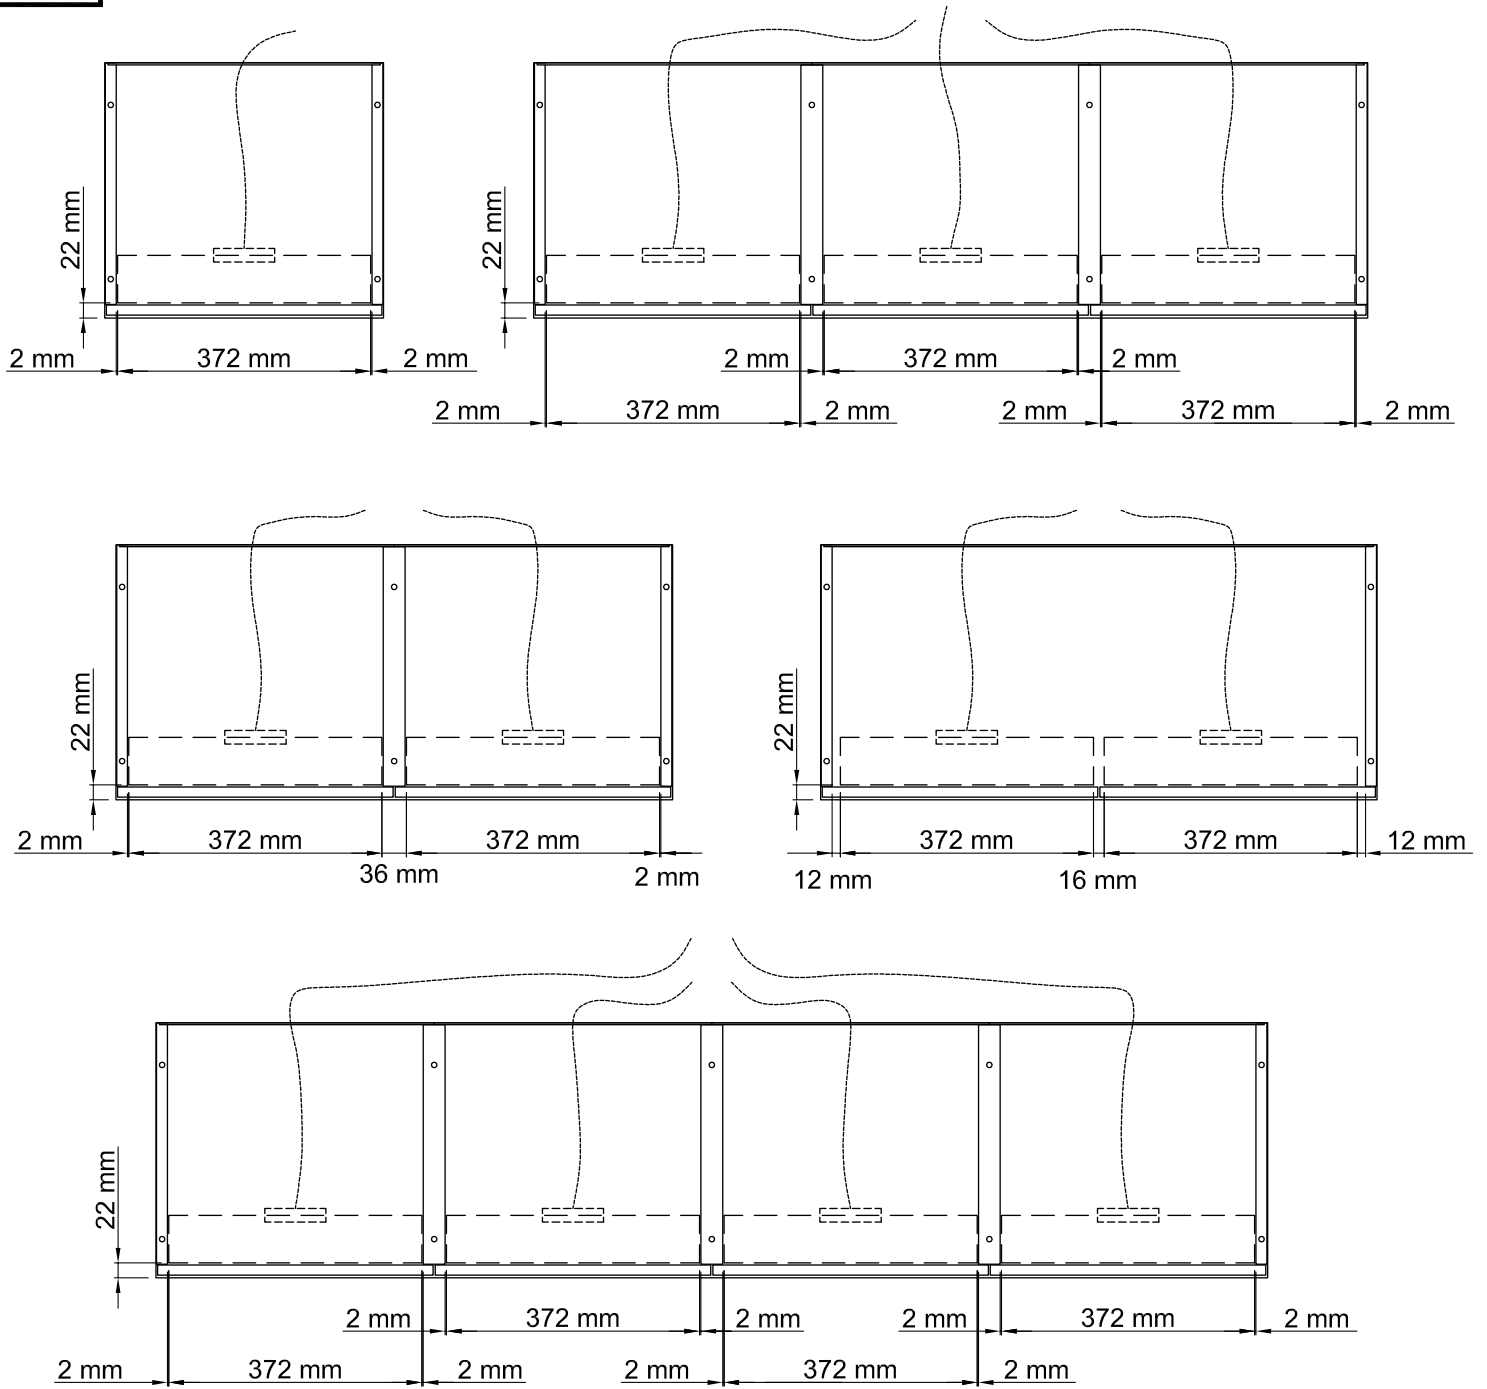

(RU) ИНСТРУКЦИЯ ПО МОНТАЖУ

Art. Nr.  
ZB190-LED-uOB-2

LED -  
Beleuchtung  
unter  
Oberboden

Art. Nr. ZB190-LED

1

2

3

4