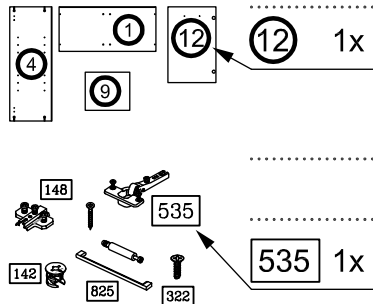

LED -
Beleuchtung
unter
Oberboden

Art. Nr. ZB190-LED