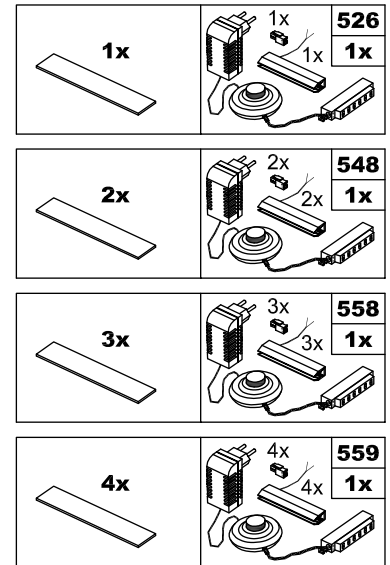

(RU) ИНСТРУКЦИЯ ПО МОНТАЖУ

Art. Nr.  
ZB190-LED-uOB-2

LED -  
Beleuchtung  
unter  
Oberboden

Art. Nr. ZB190-LED

1

2

3

4