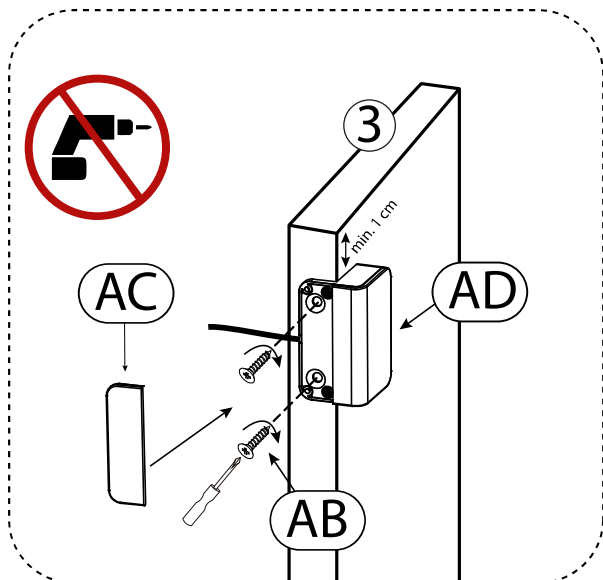

# COOL by meise (B-508)

90 cm  
 120 cm  
 140 cm

A-111	B-111	C-111	D-111	E-111	F-111	G-111	H-111	I-111
2	4	6	-	16	1	-	2	24
			-			-		
H 100	-	-	-	M8*20	910*150*22 1210*150*22 1410*150*22	-	M8	M6*20
J-111	K-111	LL/LR-111	M-111	N-111	O-111	P-111	Q-111	R-111
-	-	-	-	1	2	-	-	-
-	-	-	-			-	-	-
-	-	-	-	13	M8	-	-	-
S-111	T-111	U-111	V-111	W-111	X-111	Y-111	Z-111	AA-111
4	-	-	1	-	-	-	12	-
	-	-		-	-	-		-
815*36*36	-	-	5	-	-	-	M8*55	-
AB-111	AC-111	AD-111	AE-111					
2	1	1	1					
								
3,5*16	15*50	USB	36W	 → <b>1</b>  → <b>4</b>  → <b>8</b>				
 <p>Dieses Produkt enthält eine Quelle der Energieeffizienzklasse G.                  This product contains a source of energy efficiency class G.</p>								
								

1

**2**

**1.**

**2.**

**3.**

**4.**

**5. !**

**3**