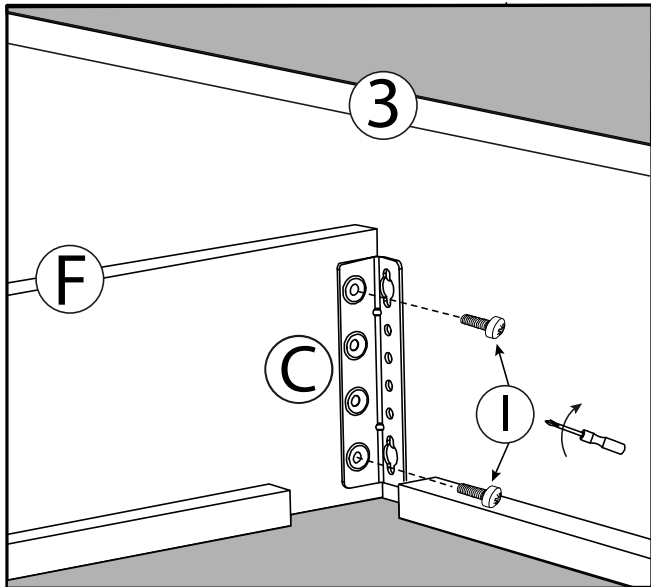

# COOL by meise (B-508)

90 cm  
 120 cm  
 140 cm

A-111	B-111	C-111	D-111	E-111	F-111	G-111	H-111	I-111
2	4	6	-	16	1	-	2	24
			-			-		
H 100	-	-	-	M8*20	910*150*22 1210*150*22 1410*150*22	-	M8	M6*20
J-111	K-111	LL/LR-111	M-111	N-111	O-111	P-111	Q-111	R-111
-	-	-	-	1	2	-	-	-
-	-	-	-			-	-	-
-	-	-	-	13	M8	-	-	-
S-111	T-111	U-111	V-111	W-111	X-111	Y-111	Z-111	AA-111
4	-	-	1	-	-	-	12	-
	-	-		-	-	-		-
815*36*36	-	-	5	-	-	-	M8*55	-
AB-111	AC-111	AD-111	AE-111					
2	1	1	1					
								
3,5*16	15*50	USB	36W	 → <b>1</b>  → <b>4</b>  → <b>8</b>				
 <p>Dieses Produkt enthält eine Quelle der Energieeffizienzklasse G.                  This product contains a source of energy efficiency class G.</p>								
								

1

**2**

**1.**

**2.**

**3.**

**4.**

**5. !**

**3**