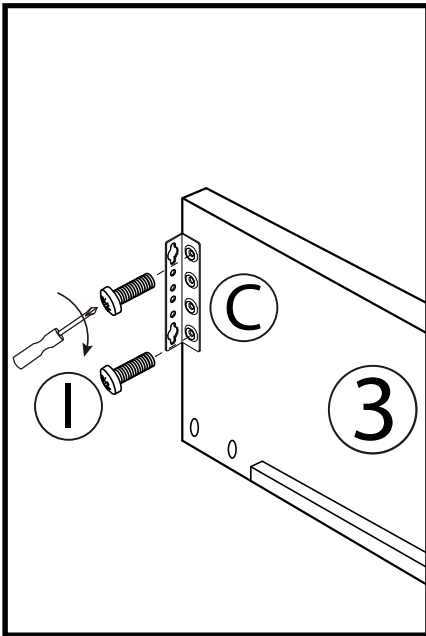

# COOL by meise (B-508)

90 cm  
 120 cm  
 140 cm

A-111	B-111	C-111	D-111	E-111	F-111	G-111	H-111	I-111
2	4	6	-	16	1	-	2	24
			-			-		
H 100	-	-	-	M8*20	910*150*22 1210*150*22 1410*150*22	-	M8	M6*20
J-111	K-111	LL/LR-111	M-111	N-111	O-111	P-111	Q-111	R-111
-	-	-	-	1	2	-	-	-
-	-	-	-			-	-	-
-	-	-	-	13	M8	-	-	-
S-111	T-111	U-111	V-111	W-111	X-111	Y-111	Z-111	AA-111
4	-	-	1	-	-	-	12	-
	-	-		-	-	-		-
815*36*36	-	-	5	-	-	-	M8*55	-
AB-111	AC-111	AD-111	AE-111					
2	1	1	1					
								
3,5*16	15*50	USB	36W	 → <b>1</b>  → <b>4</b>  → <b>8</b>				
 <p>Dieses Produkt enthält eine Quelle der Energieeffizienzklasse G.                  This product contains a source of energy efficiency class G.</p>								
								

1

**2**

**1.**

**2.**

**3.**

**4.**

**5. !**

**3**