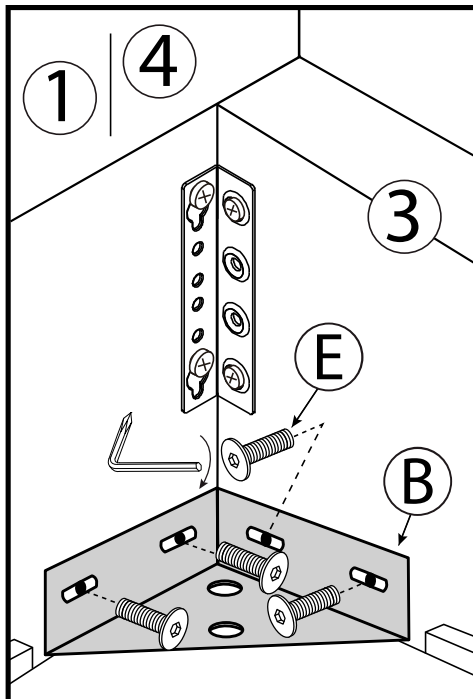

# COOL by meise (B-508)

90 cm  
 120 cm  
 140 cm

A-111	B-111	C-111	D-111	E-111	F-111	G-111	H-111	I-111
2	4	6	-	16	1	-	2	24
			-			-		
H 100	-	-	-	M8*20	910*150*22 1210*150*22 1410*150*22	-	M8	M6*20
J-111	K-111	LL/LR-111	M-111	N-111	O-111	P-111	Q-111	R-111
-	-	-	-	1	2	-	-	-
-	-	-	-			-	-	-
-	-	-	-	13	M8	-	-	-
S-111	T-111	U-111	V-111	W-111	X-111	Y-111	Z-111	AA-111
4	-	-	1	-	-	-	12	-
	-	-		-	-	-		-
815*36*36	-	-	5	-	-	-	M8*55	-
AB-111	AC-111	AD-111	AE-111					
2	1	1	1					
								
3,5*16	15*50	USB	36W	 → <b>1</b>  → <b>4</b>  → <b>8</b>				
 <p>Dieses Produkt enthält eine Quelle der Energieeffizienzklasse G.                  This product contains a source of energy efficiency class G.</p>								
								

1

**2**

**1.**

**2.**

**3.**

**4.**

**5. !**

**3**