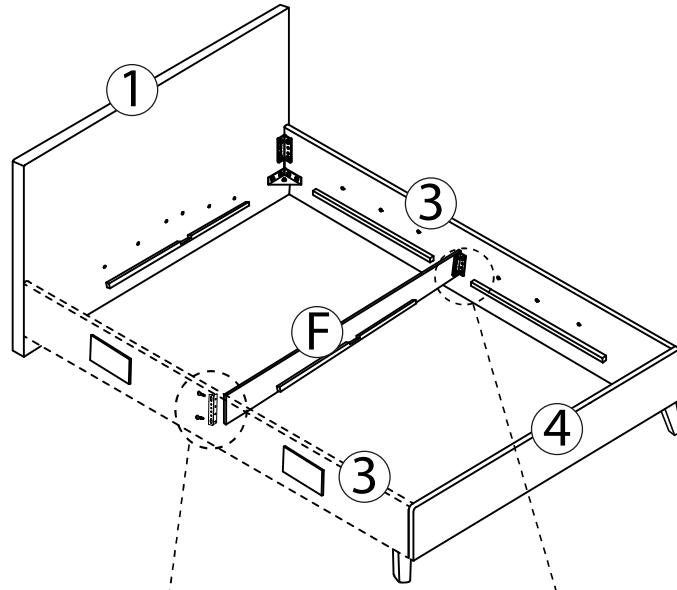

# COOL by meise (B-508)

90 cm  
 120 cm  
 140 cm

A-111	B-111	C-111	D-111	E-111	F-111	G-111	H-111	I-111
2	4	6	-	16	1	-	2	24
			-			-		
H 100	-	-	-	M8*20	910*150*22 1210*150*22 1410*150*22	-	M8	M6*20
J-111	K-111	LL/LR-111	M-111	N-111	O-111	P-111	Q-111	R-111
-	-	-	-	1	2	-	-	-
-	-	-	-			-	-	-
-	-	-	-	13	M8	-	-	-
S-111	T-111	U-111	V-111	W-111	X-111	Y-111	Z-111	AA-111
4	-	-	1	-	-	-	12	-
	-	-		-	-	-		-
815*36*36	-	-	5	-	-	-	M8*55	-
AB-111	AC-111	AD-111	AE-111					
2	1	1	1					
								
3,5*16	15*50	USB	36W	 → <b>1</b>  → <b>4</b>  → <b>8</b>				
 <p>Dieses Produkt enthält eine Quelle der Energieeffizienzklasse G.                  This product contains a source of energy efficiency class G.</p>								
								

1

**2**

**1.**

**2.**

**3.**

**4.**

**5. !**

**3**