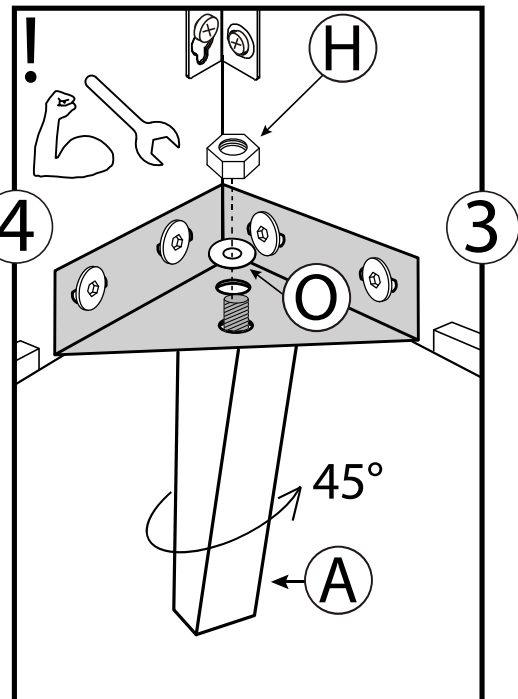

# COOL by meise (B-508)

90 cm  
 120 cm  
 140 cm

A-111	B-111	C-111	D-111	E-111	F-111	G-111	H-111	I-111
2	4	6	-	16	1	-	2	24
			-			-		
H 100	-	-	-	M8*20	910*150*22 1210*150*22 1410*150*22	-	M8	M6*20
J-111	K-111	LL/LR-111	M-111	N-111	O-111	P-111	Q-111	R-111
-	-	-	-	1	2	-	-	-
-	-	-	-			-	-	-
-	-	-	-	13	M8	-	-	-
S-111	T-111	U-111	V-111	W-111	X-111	Y-111	Z-111	AA-111
4	-	-	1	-	-	-	12	-
	-	-		-	-	-		-
815*36*36	-	-	5	-	-	-	M8*55	-
AB-111	AC-111	AD-111	AE-111					
2	1	1	1					
								
3,5*16	15*50	USB	36W	 → <b>1</b>  → <b>4</b>  → <b>8</b>				
 <p>Dieses Produkt enthält eine Quelle der Energieeffizienzklasse G.                  This product contains a source of energy efficiency class G.</p>								
								

1

**2**

**1.**

**2.**

**3.**

**4.**

**5. !**

**3**