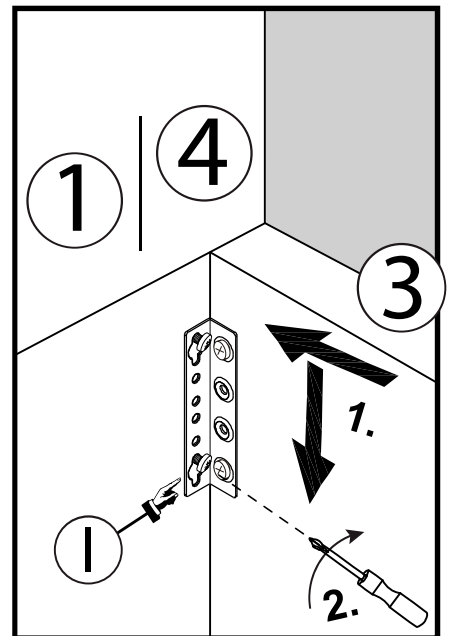

# COOL by meise (B-508)

90 cm  
 120 cm  
 140 cm

A-111	B-111	C-111	D-111	E-111	F-111	G-111	H-111	I-111
2	4	6	-	16	1	-	2	24
			-			-		
H 100	-	-	-	M8*20	910*150*22 1210*150*22 1410*150*22	-	M8	M6*20
J-111	K-111	LL/LR-111	M-111	N-111	O-111	P-111	Q-111	R-111
-	-	-	-	1	2	-	-	-
-	-	-	-			-	-	-
-	-	-	-	13	M8	-	-	-
S-111	T-111	U-111	V-111	W-111	X-111	Y-111	Z-111	AA-111
4	-	-	1	-	-	-	12	-
	-	-		-	-	-		-
815*36*36	-	-	5	-	-	-	M8*55	-
AB-111	AC-111	AD-111	AE-111					
2	1	1	1					
								
3,5*16	15*50	USB	36W	 → <b>1</b>  → <b>4</b>  → <b>8</b>				
 <p>Dieses Produkt enthält eine Quelle der Energieeffizienzklasse G.                  This product contains a source of energy efficiency class G.</p>								
								

1

**2**

**1.**

**2.**

**3.**

**4.**

**5. !**

**3**