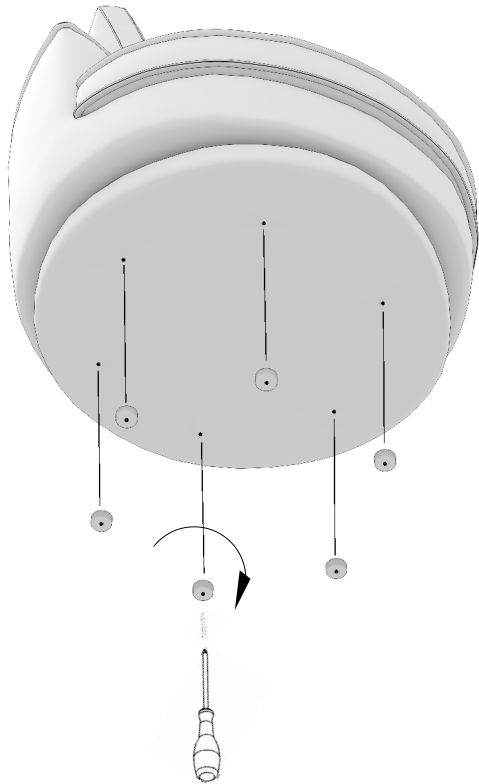

MAISIE 1/ SPIN 1

2024-05-14

15 min.

- | | |
|-------------------------------|---------------------------|
| Ⓚ Montageanleitung | Ⓚ Assembly Instructions |
| Ⓚ Notice de montage | Ⓚ Istruzioni di montaggio |
| Ⓚ Handleiding voor de montage | Ⓚ Instrukcja montażu |
| Ⓚ Montážní návod | Ⓚ Návod na montáž |
| Ⓚ Szerelési útmutató | Ⓚ Instrucțiuni de montaj |
| Ⓚ Montaj talimati | Ⓚ Инструкции по монтажу |

x6

1

2

x6

3

LISTA SKŁADOWA / COMPONENT LIST / KOMPONENTENLISTE

Nr / No	Nazwa / Name	Ilość / Quantity / Menge
1	Noga plastikowa / Plastic leg / Kunststoffbein	6
2	Korpus mebla / Furniture body / Möbelkorpus	1
3	Poduszka siedziskowa / Seat cushion / Sitzkissen	1
4	Poduszka oparciowa / Back cushion / Rückenkissen	1
5	Poduszka oparciowa / Back cushion / Rückenkissen	2
6	Podstawa obrotowa / Rotating base / Rotierende Basis	1