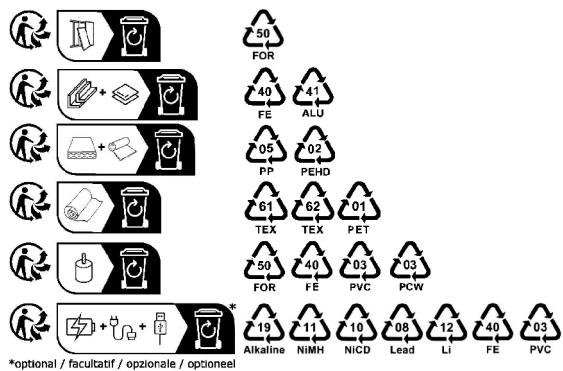

x6

1

2

x6

3

LISTA SKŁADOWA / COMPONENT LIST / KOMPONENTENLISTE

Nr / No	Nazwa / Name	Ilość / Quantity / Menge
1	Noga plastikowa / Plastic leg / Kunststoffbein	6
2	Korpus mebla / Furniture body / Möbelkorpus	1
3	Poduszka siedziskowa / Seat cushion / Sitzkissen	1
4	Poduszka oparciowa / Back cushion / Rückenkissen	1
5	Poduszka oparciowa / Back cushion / Rückenkissen	2
6	Podstawa obrotowa / Rotating base / Rotierende Basis	1

KARTA SERWISOWA / SERVICE FORM / SERVICEKARTE