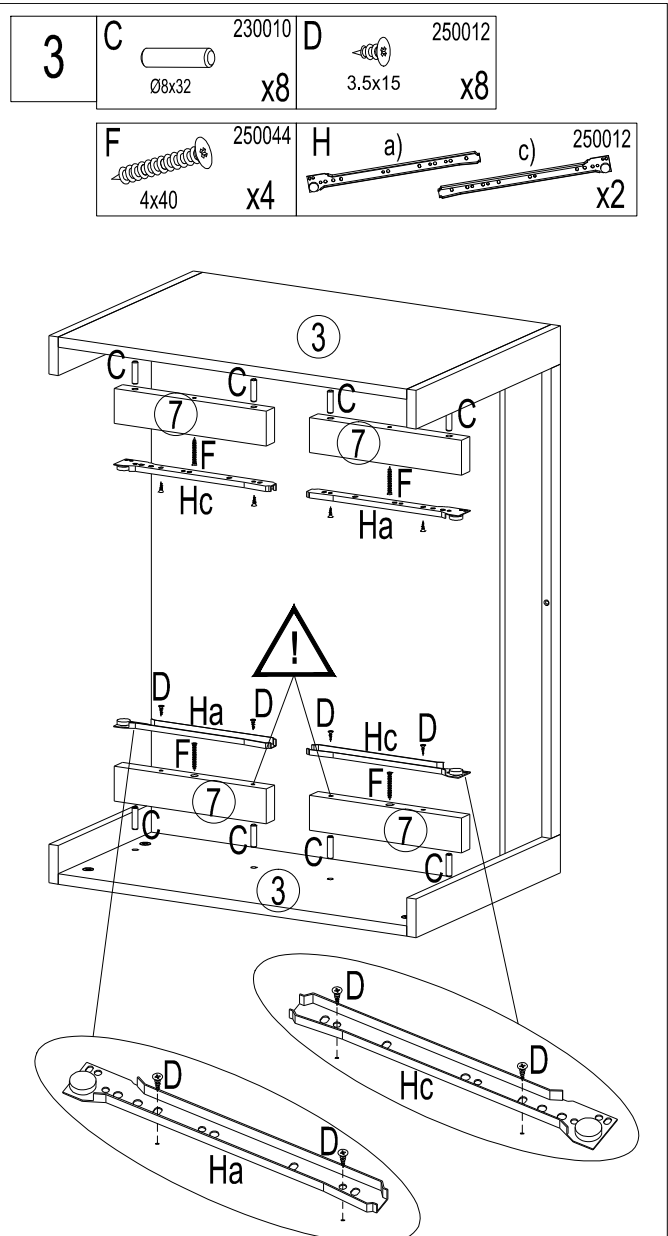

Art. Nr. 14966849; 32557968

LKZ 40947

- | | | | |
|-----------|------------------------------------|-----------|--------------------------------|
| D | Montageanleitung | GB | Assembly instructions |
| FR | Notice de montage | IT | Istruzioni di montaggio |
| NL | Handlieding voor de montage | PL | Instrukcja montażu |
| CZ | Montážní návod | SK | Návod na montáž |
| HU | Szerelési útmutató | RO | Instrukțiuni de montaj |
| TR | Montaj talimatı | RU | Инструкция по монтажу |

Nº	Size/MaB (mm)	Qty	✓	Nº	Size/MaB (mm)	Qty	✓
1	1200x 600x 15	1		8	1076x 132x 15	2	
2	1164x 564x 15	1		9	250x 100x 14	2	
3	564x 405x 15	2		10	250x 100x 14	2	
4	405x 56x 15	2		11	1010x 100x 14	2	
5	405x 56x 15	2		12	233x 64x 15	2	
6	1082x 26x 15	2		13	1019x 242x 3	2	
7	246x 50,5x 24	4					

Art. Nr.	G
32557968	210055
14966849	210060

2-4

5	A	030093	B	030110	C	230010	D	250012	E	250024	G			
		x4		x4		Ø8x32	x24		3.5x15	x8		3.5x35	x8	

H	b)	d)	250012
			x2

6	D	250012	K	070045
		3.5x15	x4	