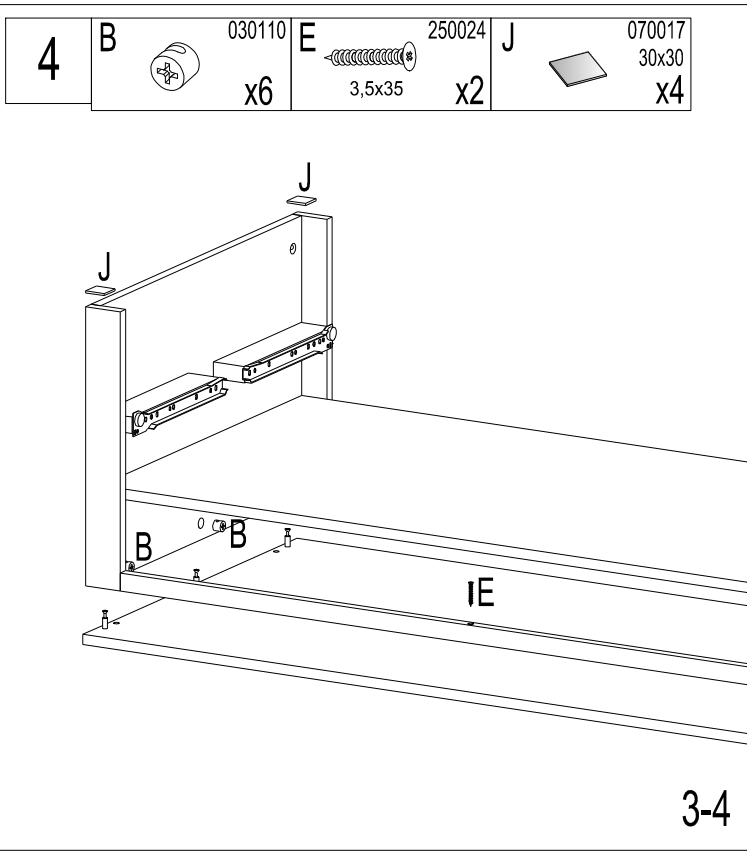

Art. Nr. 14966849; 32557968

LKZ 40947

- | | | | |
|-----------|------------------------------------|-----------|--------------------------------|
| D | Montageanleitung | GB | Assembly instructions |
| FR | Notice de montage | IT | Istruzioni di montaggio |
| NL | Handlieding voor de montage | PL | Instrukcja montażu |
| CZ | Montážní návod | SK | Návod na montáž |
| HU | Szerelési útmutató | RO | Instrukțiuni de montaj |
| TR | Montaj talimatı | RU | Инструкция по монтажу |

Nº	Size/MaB (mm)	Qty	✓	Nº	Size/MaB (mm)	Qty	✓
1	1200x 600x 15	1		8	1076x 132x 15	2	
2	1164x 564x 15	1		9	250x 100x 14	2	
3	564x 405x 15	2		10	250x 100x 14	2	
4	405x 56x 15	2		11	1010x 100x 14	2	
5	405x 56x 15	2		12	233x 64x 15	2	
6	1082x 26x 15	2		13	1019x 242x 3	2	
7	246x 50,5x 24	4					

Art. Nr.	G
32557968	210055
14966849	210060

2-4

5	A	030093	B	030110	C	230010	D	250012	E	250024	G			
		x4		x4		Ø8x32	x24		3.5x15	x8		3.5x35	x8	

H	b)	d)	250012
			x2

6	D	250012	K	070045
		3.5x15	x4	