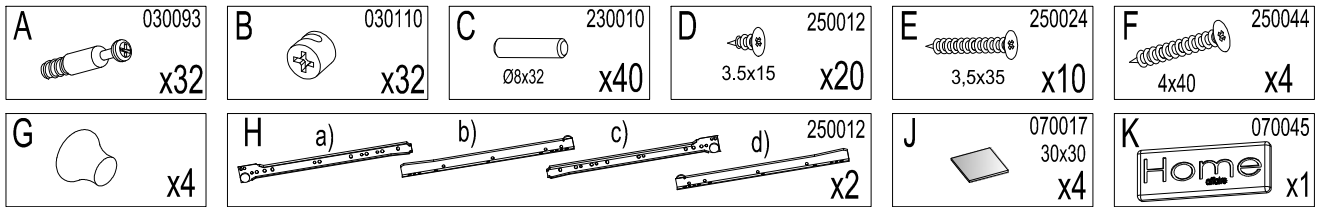

Art. Nr. 14966849; 32557968

LKZ 40947

- | | | | |
|-----------|------------------------------------|-----------|--------------------------------|
| D | Montageanleitung | GB | Assembly instructions |
| FR | Notice de montage | IT | Istruzioni di montaggio |
| NL | Handlieding voor de montage | PL | Instrukcja montażu |
| CZ | Montážní návod | SK | Návod na montáž |
| HU | Szerelési útmutató | RO | Instrukțiuni de montaj |
| TR | Montaj talimatı | RU | Инструкция по монтажу |

Nº	Size/MaB (mm)	Qty	✓	Nº	Size/MaB (mm)	Qty	✓
1	1200x 600x 15	1		8	1076x 132x 15	2	
2	1164x 564x 15	1		9	250x 100x 14	2	
3	564x 405x 15	2		10	250x 100x 14	2	
4	405x 56x 15	2		11	1010x 100x 14	2	
5	405x 56x 15	2		12	233x 64x 15	2	
6	1082x 26x 15	2		13	1019x 242x 3	2	
7	246x 50,5x 24	4					

Art. Nr.	G
32557968	210055
14966849	210060

2-4

5	A	030093	B	030110	C	230010	D	250012	E	250024	G			
		x4		x4		Ø8x32	x24		3.5x15	x8		3.5x35	x8	

H	b)	d)	250012
			x2

6	D	250012	K	070045
		3.5x15	x4	