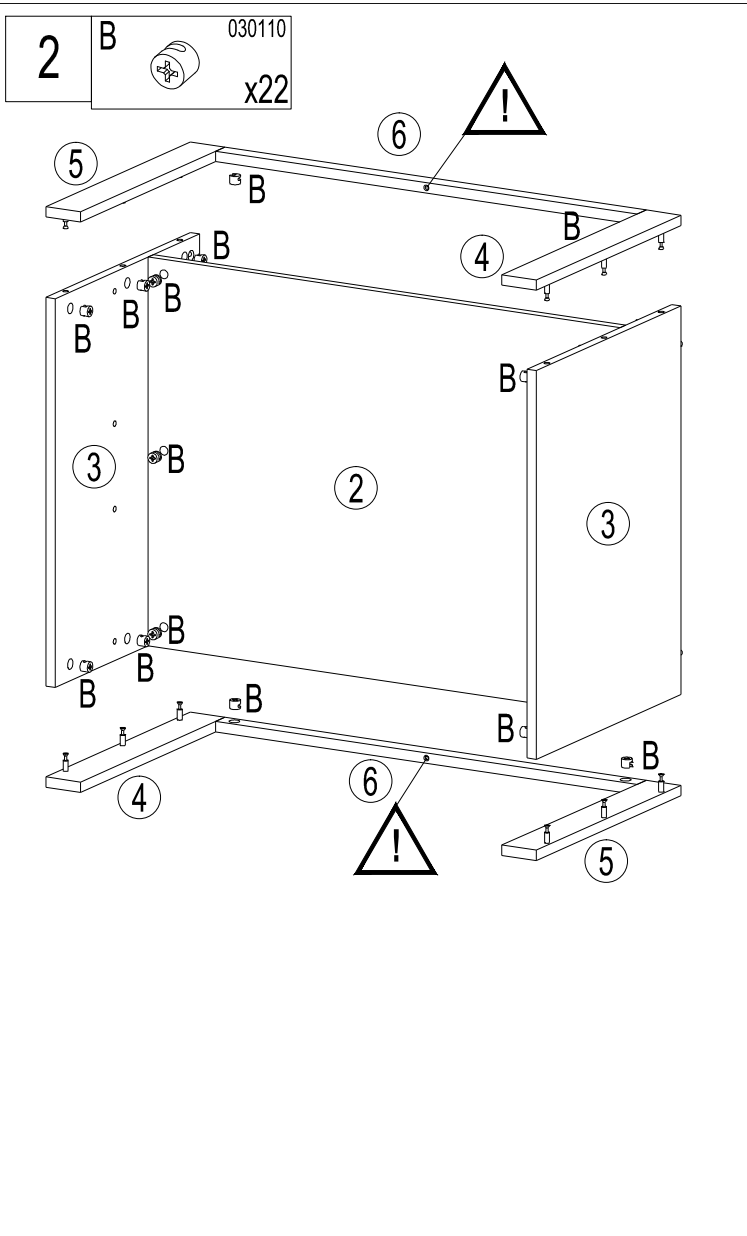

Art. Nr. 14966849; 32557968

LKZ 40947

- | | | | |
|-----------|------------------------------------|-----------|--------------------------------|
| D | Montageanleitung | GB | Assembly instructions |
| FR | Notice de montage | IT | Istruzioni di montaggio |
| NL | Handlieding voor de montage | PL | Instrukcja montażu |
| CZ | Montážní návod | SK | Návod na montáž |
| HU | Szerelési útmutató | RO | Instrukțiuni de montaj |
| TR | Montaj talimatı | RU | Инструкция по монтажу |

Nº	Size/MaB (mm)	Qty	✓	Nº	Size/MaB (mm)	Qty	✓
1	1200x 600x 15	1		8	1076x 132x 15	2	
2	1164x 564x 15	1		9	250x 100x 14	2	
3	564x 405x 15	2		10	250x 100x 14	2	
4	405x 56x 15	2		11	1010x 100x 14	2	
5	405x 56x 15	2		12	233x 64x 15	2	
6	1082x 26x 15	2		13	1019x 242x 3	2	
7	246x 50,5x 24	4					

Art. Nr.	G
32557968	210055
14966849	210060

2-4

5	A	030093	B	030110	C	230010	D	250012	E	250024	G			
		x4		x4		Ø8x32	x24		3.5x15	x8		3.5x35	x8	

H	b)	d)	250012
			x2

6	D	250012	K	070045
		3.5x15	x4	