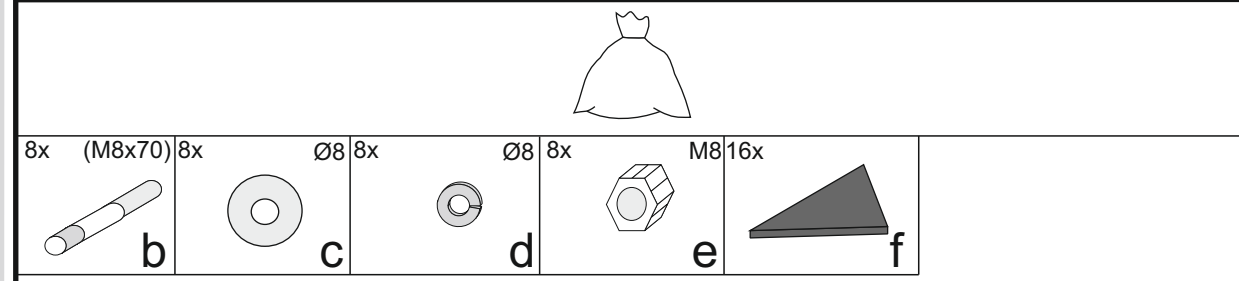

STARLIGHT 180