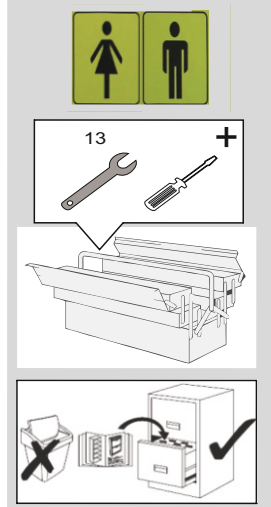

# STARLIGHT 180

- (DE) Montageanleitung
- (IT) Istruzioni di montaggio
- (PL) Instrukcja montażu
- (FR) Notice de montage
- (NL) Handleiding voor de montage
- (RO) Instrucțiuni de asamblare
- (GB) Assembly instructions
- (SK) Montážny návod
- (TR) Montaj talimatı
- (CZ) Montážní návod
- (RU) Инструкция по монтажу
- (HU) Szerelési útmutató