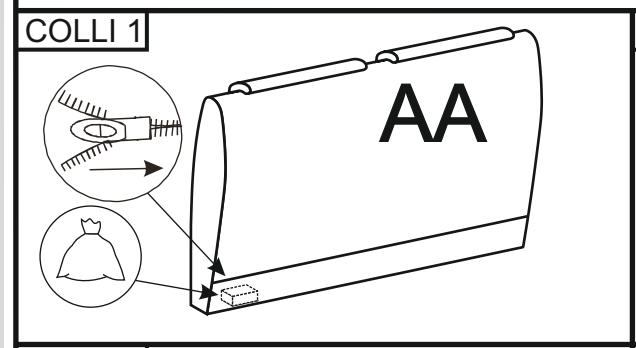

Service - Servis - Dienstverlening - Servis - Serwis - Сервисная служба - Servizio - Service
Serviciu - Služby - Szolgáltatás