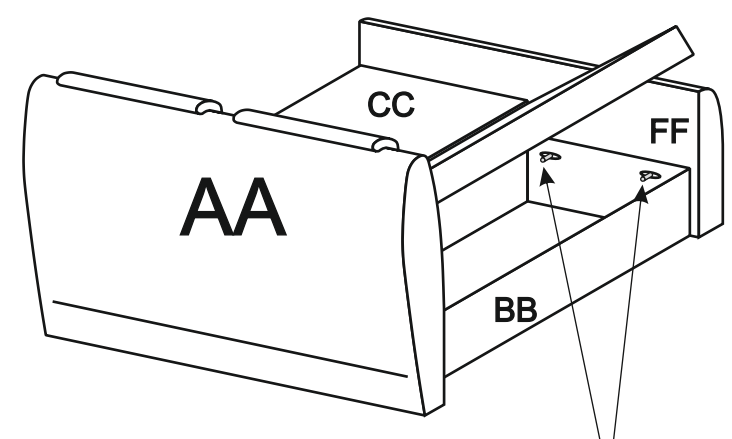

5

6

7

STARLIGHT 180

- (DE) Montageanleitung
- (IT) Istruzioni di montaggio
- (PL) Instrukcja montażu
- (FR) Notice de montage
- (NL) Handleiding voor de montage
- (RO) Instrucțiuni de asamblare
- (GB) Assembly instructions
- (SK) Montážny návod
- (TR) Montaj talimatı
- (CZ) Montážní návod
- (RU) Инструкция по монтажу
- (HU) Szerelési útmutató

Name - Nazwa - Naam - Name - Isim - название
Nome - Nom - Numele - Meno - Jméno - Neve

STARLIGHT 180

Service - Servis - Dienstverlening - Servis - Serwis - Сервисная служба - Servizio - Service
Serviciu - Služby - Szolgáltatás

Ver: 09.12.16