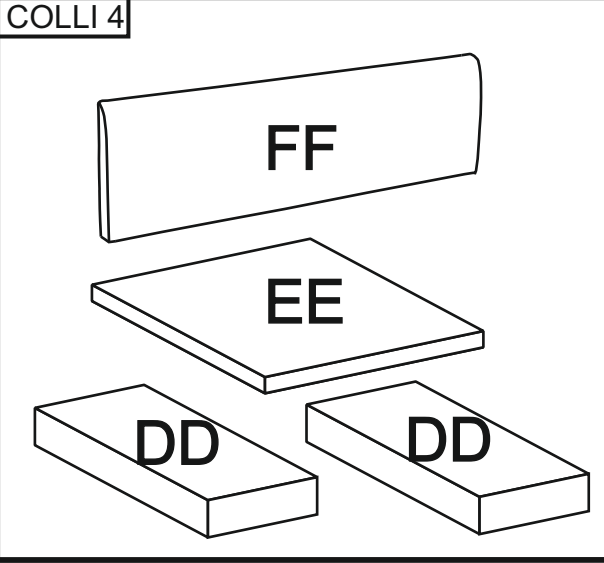

Service - Servis - Dienstverlening - Servis - Serwis - Сервисная служба - Servizio - Service
Serviciu - Služby - Szolgáltatás