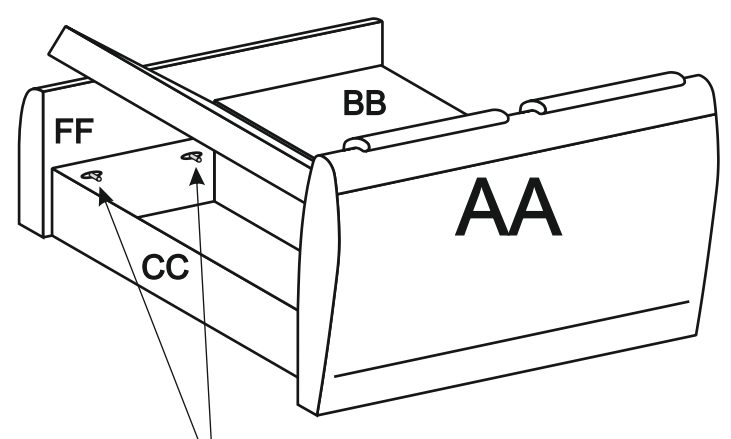

5

6

7

STARLIGHT 180

- (DE) Montageanleitung
- (IT) Istruzioni di montaggio
- (PL) Instrukcja montażu
- (FR) Notice de montage
- (NL) Handleiding voor de montage
- (RO) Instrucțiuni de asamblare
- (GB) Assembly instructions
- (SK) Montážny návod
- (TR) Montaj talimatı
- (CZ) Montážní návod
- (RU) Инструкция по монтажу
- (HU) Szerelési útmutató

Name - Nazwa - Naam - Name - Isim - название
Nome - Nom - Numele - Meno - Jméno - Neve

STARLIGHT 180

Service - Servis - Dienstverlening - Servis - Serwis - Сервисная служба - Servizio - Service
Serviciu - Služby - Szolgáltatás

Ver: 09.12.16