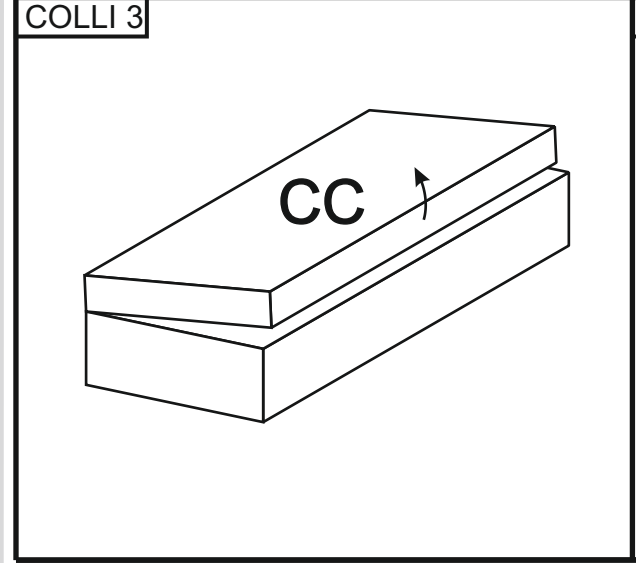

Service - Servis - Dienstverlening - Servis - Serwis - Сервисная служба - Servizio - Service
Serviciu - Služby - Szolgáltatás