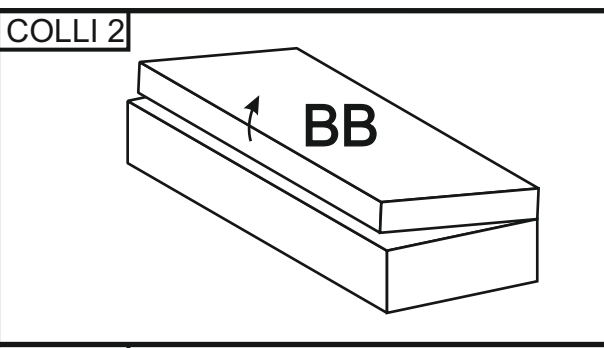

Service - Servis - Dienstverlening - Servis - Serwis - Сервисная служба - Servizio - Service
Serviciu - Služby - Szolgáltatás