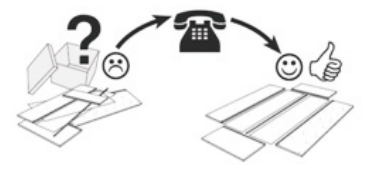

STARLIGHT 180