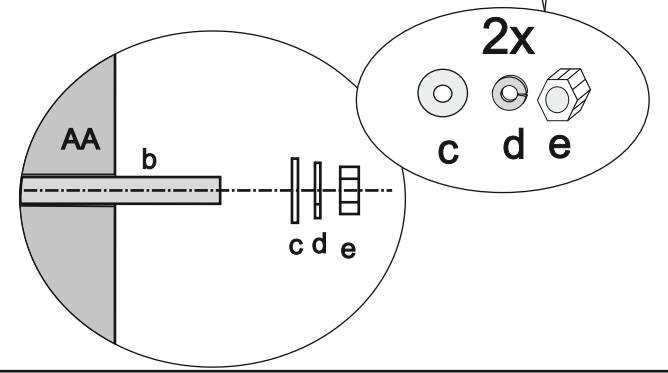

5

6

7

STARLIGHT 180

- (DE) Montageanleitung
- (IT) Istruzioni di montaggio
- (PL) Instrukcja montażu
- (FR) Notice de montage
- (NL) Handleiding voor de montage
- (RO) Instrucțiuni de asamblare
- (GB) Assembly instructions
- (SK) Montážny návod
- (TR) Montaj talimatı
- (CZ) Montážní návod
- (RU) Инструкция по монтажу
- (HU) Szerelési útmutató

Name - Nazwa - Naam - Name - Isim - название
Nome - Nom - Numele - Meno - Jméno - Neve

STARLIGHT 180

Service - Servis - Dienstverlening - Servis - Serwis - Сервисная служба - Servizio - Service
Serviciu - Služby - Szolgáltatás

Ver: 09.12.16