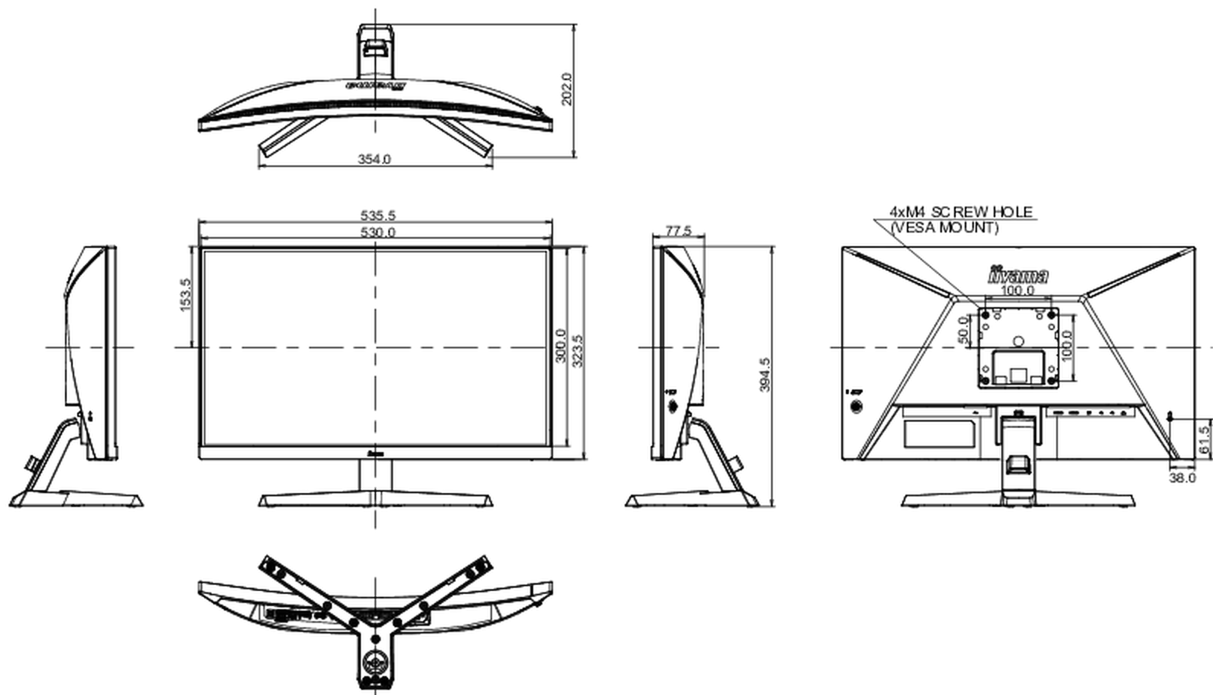

04 MECHANISCH

Verstellmöglichkeiten	Tilt
Neigungswinkel	22° nach oben; 5° nach unten
VESA Halterung	100 x 100mm
Kabelmanagement	ja

05 ENTHALTENES ZUBEHÖR

Kabel	Netz, USB, DP
Sonstige	Leitfaden zur Inbetriebnahme, Sicherheits-Hinweise

08 ABMESSUNGEN / GEWICHT

Produkt Abmessungen B x H x T	535.5 x 394.5 x 202mm
Verpackung Abmessungen B x H x T	612 x 408 x 190mm
Gewicht (ohne Verpackung)	3.7kg
Gewicht (inkl Verpackung)	4.8kg
EAN code	4948570117703