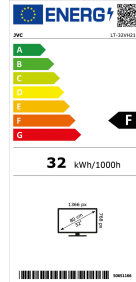

Mit einem eleganten Design und der neuesten Technik sind Sie schon jetzt bestens für die Zukunft des Fernsehens gerüstet. Erleben Sie Fernsehsendungen und Filme wie Sie diese noch nie zuvor erlebt haben.

Abbildung ähnlich