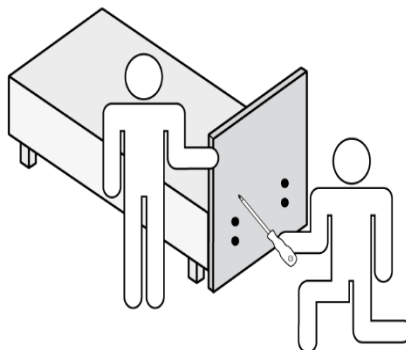

## Innova

Polsterbett-Gestoffeerde bed-Tapicerowane łóżko-Tapıtate pat-Upholstered bed-Мягкая кровать-яатак Kapitone-Letto imbottito-Lit rembourré  
Čalunené posteľ čalunené posteľ kárpitovaný ág

100 cm / 120 cm  
mit 1 LED Leuchte (rechts montiert)

### Aufbau 1 Box

Fernbedienung/ Netzteil in der Box