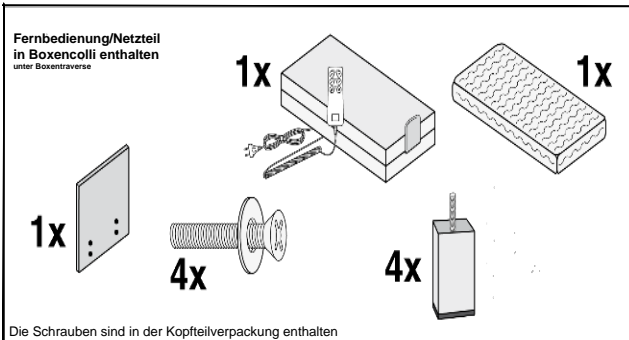

**I** Istruzioni per il montaggio

**F** Instructions de montage

**RU** Инструкция по монтажу

**H** Gennyvesedés utasítások

## Innova

Polsterbett-Gestoffeerde bed-Tapicerowane łóżko-Tapıtate pat-Upholstered bed-Мягкая кровать-яатак Kapitone-Letto imbottito-Lit rembourré  
Čalunené posteľ čalunené posteľ kárpitovaný ág

100 cm / 120 cm  
mit 1 LED Leuchte (rechts montiert)