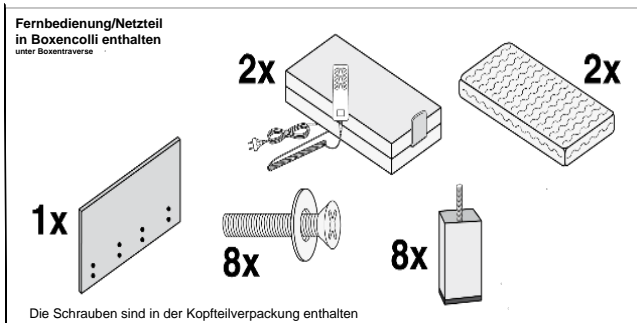

**I** Istruzioni per il montaggio

**F** Instructions de montage

**RU** Инструкция по монтажу

**H** Gennyvesedés utasítások

## Innova

Polsterbett-Gestoffeerde bed-Tapicerowane łóżko-Tapıtate pat-Upholstered bed-Мягкая кровать-яатак Kapitone-Letto imbottito-Lit rembourré  
Čalunené posteľ čalunené posteľ kárpitovaný ág

100 cm / 120 cm  
mit 1 LED Leuchte (rechts montiert)

Dieses Produkt enthält eine Lichtquelle der Energieeffizienzklasse F

160 cm / 180 cm / 200 cm  
mit 2 LED Leuchten

Dieses Produkt enthält eine Lichtquelle der Energieeffizienzklasse F

### Aufbau 1 Box

Fernbedienung/ Netzteil in der Box