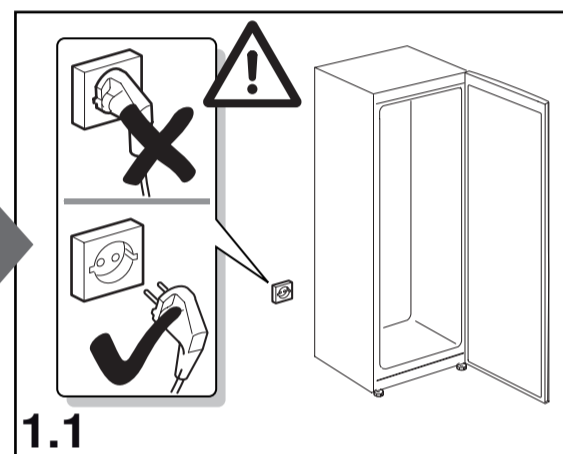

de Montageanleitung
Standgerät

en Installation instructions
Free-standing appliance

fr Notice de montage
Appareil indépendant

it Istruzioni per il montaggio
Apparecchio indipendente

nl Montagehandleiding
Vrijstaand apparaat

da Monteringsvejledning
Gulvmodel

no Monteringsanvisning
Frittstående apparat

sv Monteringsanvisning
Fristående apparat

fi Asennusohjeet
Vapaasti sijoitettava laite

es Instrucciones de montaje
Aparato de libre instalación

pt Instruções de montagem
Aparelho Solo

el Οδηγίες τοποθέτησης
Ανεξάρτητη συσκευή

tr Montaj kılavuzu
Solo cihaz

et Paigaldusjuhend
Eraldiseisev seade

cs Montážní návod
Volně stojící spotřebič

pl Instrukcja montażu
Urządzenie wolnostojące

hu Szerelési útmutató
Magánálló készülék

ru Инструкция по монтажу
Напольный прибор

ro Instrucțiunea de montaj
Aparat independent

sk Návod na montáž
Voľne stojací spotrebič

sl Navodilo za montažo
Samostojna naprava

lt Montavimo instrukcija
Pastatomas prietaisas

lv Montāžas pamācība
Brīvi stāvoša ierīce

kk Орнату жөнүндө нұсқаулар
Едендік құрылғы

uk Інструкція з монтажу
Підлоговий прилад

uz Yig'ish qo'llanmasi
Mustahkam o'rnatilgan asbob

ar إرشادات التركيب
جهاز للنصب المنفرد

fa راهنمای مونتاژ
دستگاه استاندارد

he הוראות הרכבה
מכשיר ניצב

9000 952 003 (9411)