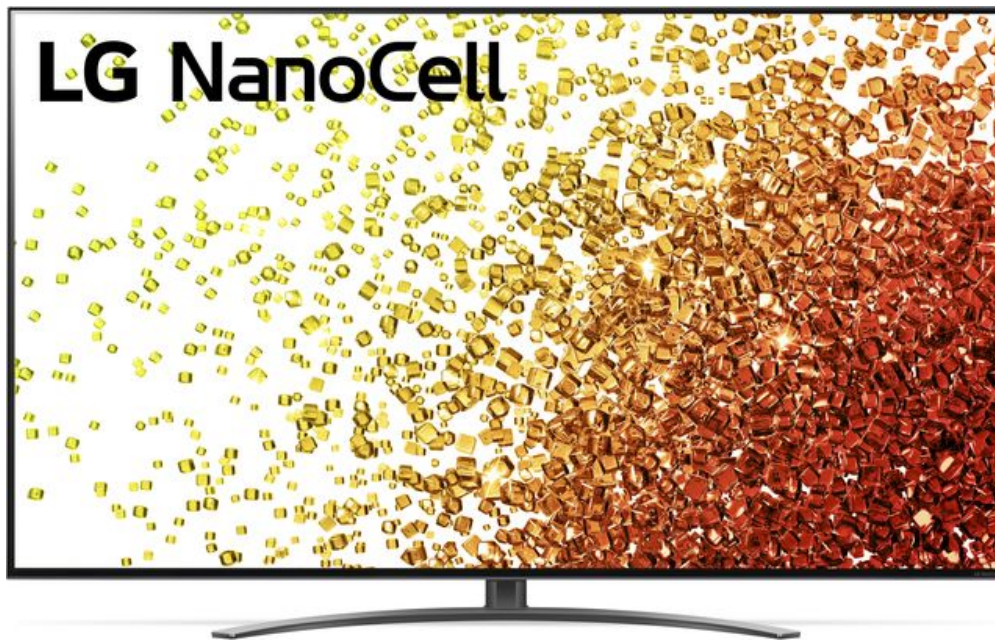

Der 65NANO919PA ist ein 65 Zoll 4K NanoCell TV mit Triple Tuner (DVB-T2 HD/-C/-S2), Cinema HDR (Dolby Vision IQ™, HDR10 Pro, HLG), Alpha7 Gen4 Prozessor 4K, AI Picture und AI Sound, Dolby Atmos-fähigem 2.2-Soundsystem mit 40W Watt und AMD FreeSync- sowie HGiG-Kompatibilität.

Highlights

- 65" LG NanoCell TV mit 4K-Auflösung (3.840 x 2.160 Pixel)
- Slim Direct LED-Backlight mit Full Array Dimming und LG Local Contrast
- Alpha7 Gen4 Prozessor 4K mit AI Picture & AI Sound
- Cinema HDR (Dolby Vision IQ™, HDR10 Pro und HLG)
- Dolby Atmos-fähiges 2.2-Soundsystem mit 40W Watt
- Triple Tuner (DVB-T2/-C/-S2)