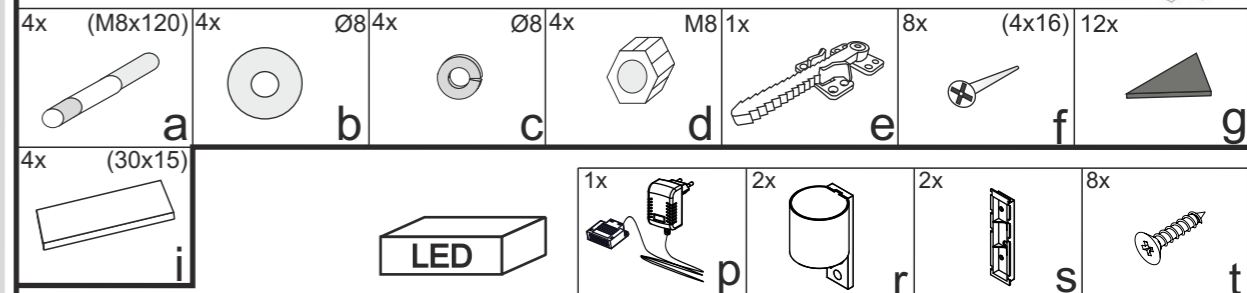

AMALFI 180 LED

- (DE) Montageanleitung
- (IT) Istruzioni di montaggio
- (PL) Instrukcja montażu
- (FR) Notice de montage
- (NL) Handleiding voor de montage
- (RO) Instrucțiuni de asamblare
- (GB) Assembly instructions
- (SK) Montážny návod
- (TR) Montaj talimatı
- (CZ) Montážní návod
- (RU) Инструкция по монтажу
- (HU) Szerelési útmutató

Name - Nazwa - Naam - Name - Isim - название
Nome - Nom - Numele - Meno - Jméno - Neve

AMALFI 180 LED