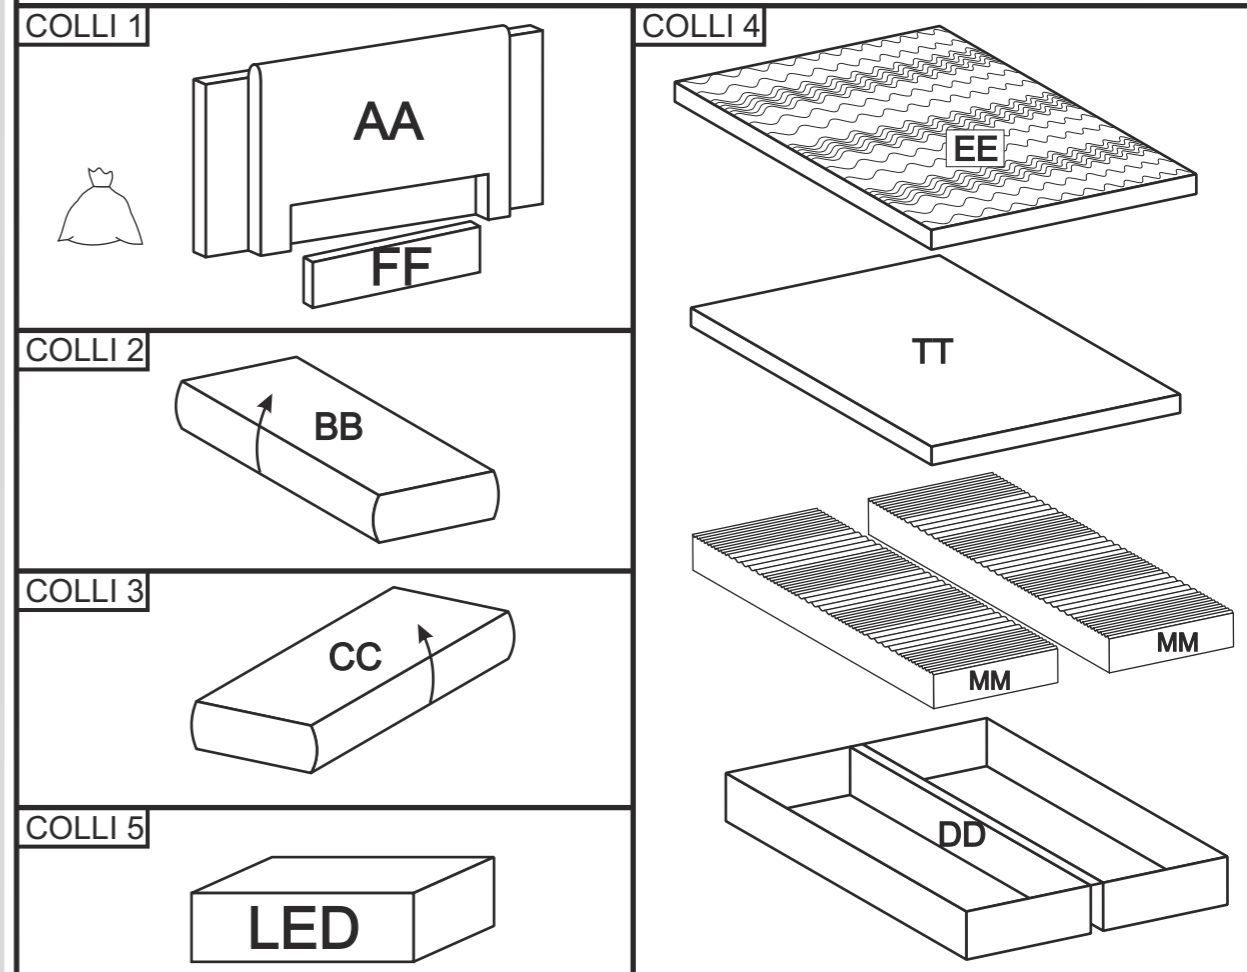

Service - Servis - Dienstverlening - Servis - Servis - Сервисная служба - Servizio - Service
Serviciu - Služby - Szolgáltatás

Ver: 28.01.22

AMALFI 180 LED