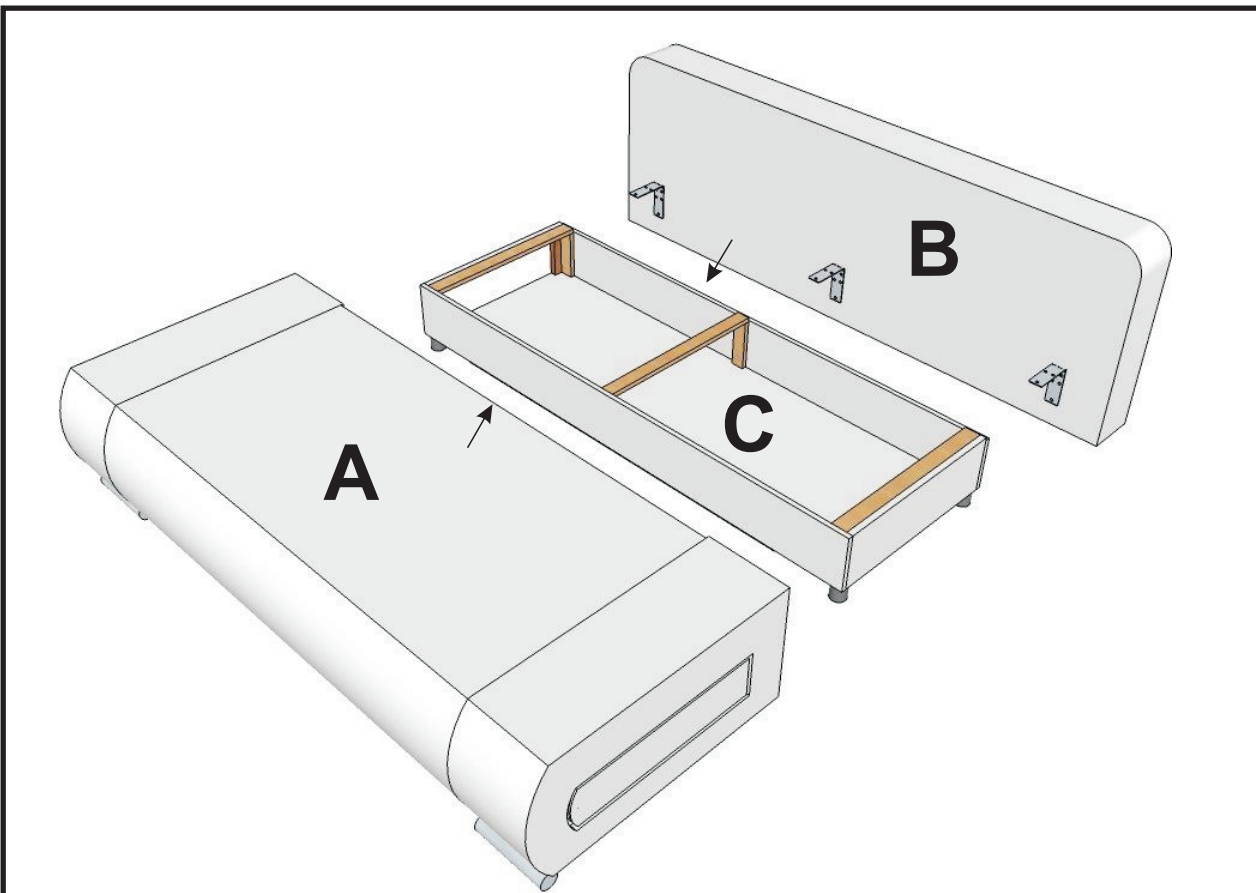

MORITZ SOFA

- (DE) Montageanleitung
- (PL) Instrukcja montażu
- (NL) Handleiding voor de montage
- (GB) Assembly instructions
- (TR) Montaj talimatı
- (RU) Инструкция по монтажу

- (IT) Istruzioni di montaggio
- (FR) Notice de montage
- (RO) Instrucțiuni de asamblare
- (SK) Montážny návod
- (CZ) Montážní návod
- (HU) Szerelési útmutató

Service - Servis - Dienstverlening - Servis - Serwis - Сервисная служба - Servizio - Service
 Serviciu - Služby - Szolgáltatás

9 x (4x16) a	4 x (5x50) b	4 x 50mm V	2 x W	4 x (M6x35) c	4 x f
2 x 48cm 1 70cm	2 x 25cm 2 70cm				