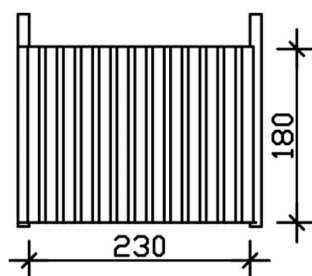

SEITENWAND AUS DECKELSCHALUNG 20X120MM

Seitenwand aus Deckelschalung

SEITENWAND AUS DECKELSCHALUNG
20X120MM
230 x 180 cm

Gestaltungsbeispiel

- Fichte, unbehandelt
- 230 x 180 cm

Zubehör

SEITENWAND DECKELSCHALUNG 230 X 180 CM, FICHTE, NATUR

Datenblatt / Baubeschreibung

Material	Nordische Fichte
Farbe	Natur
Farbbehandlung	Unbehandelt
Größe	230 x 180 cm
Breite	230 cm
Höhe	180 cm
Wandart	Deckelschalung
Wandstärke	20 mm
Anzahl Packstücke	1
Verpackungsmaß	Breite: 230 cm, Höhe: 33 cm, Tiefe: 40 cm, 66 kg
Verpackungsgewicht gesamt	66 kg
Garantie	5 Jahre gemäß unseren Garantiebedingungen
Lieferhinweis	Für die Anlieferung muss die Zufahrt für 40 t-LKW möglich sein! Die Anlieferung erfolgt frei Bordsteinkante (Festland Deutschland).
Artikelnummer	209712
EAN-Nummer	4018211209712