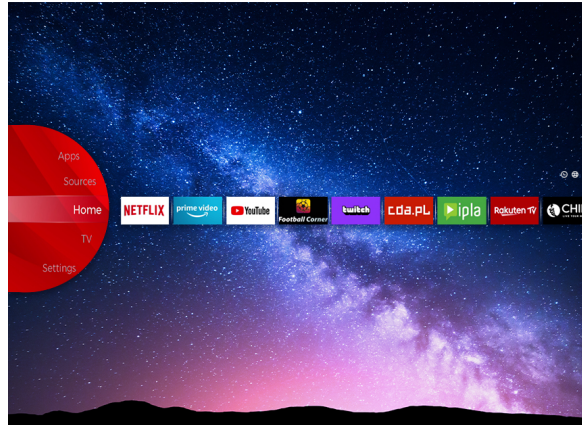

prime video

WiFi
CERTIFIED

Bluetooth™

FHD

Dank FHD-Bildschirmauflösung zeigt Ihr Fernseher Bilder detaillierter als je zuvor. Mit 1080p-Bildschirmqualität verpassen Sie keine Details in Ihren Inhalten mit verbesserter Bildklarheit.

JVC Smart Portal

JVC Smart Center ermöglicht es Ihnen, mit einem einfachen Klick auf die Fernbedienung auf verschiedene Internetinhalte zuzugreifen. Mit Smart-TV-Apps können Sie im Grunde Genommen Musik, Videos und Filme in Echtzeit aus mehreren Anwendungen streamen. Sie können die verpassten Episoden Ihrer Lieblingsfernsehsendungen über den Catch-up-Service ansehen. Sie können die neuesten Filme ausleihen oder Internetvideos ansehen.