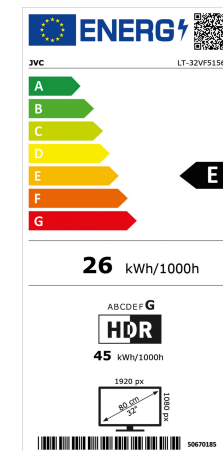

Fernsehgeräte	Parameter-Wert	Einheit
NAME ODER HANDELSMARKE DES LIEFERANTEN	JVC	
ANSCHRIFT DES LIEFERANTEN	PARKRING 6, 85748 GARCHING	
MODELLKENNUNG	LT-32VF5156W	
ENERGIEEFFIZIENZKLASSE BEI STANDARD-DYNAMIKUMFANG (SDR)	E	
LEISTUNGS-AUFNAHME IM EIN-ZUSTAND BEI STANDARD-DYNAMIKUMFANG (SDR)	26.0	W
ENERGIEEFFIZIENZKLASSE (HDR)	G	
LEISTUNGS-AUFNAHME IM EIN-ZUSTAND BEI HOHEM DYNAMIKUMFANG (HDR), FALLS VORHANDEN	45.0	W
LEISTUNGS-AUFNAHME IM AUS-ZUSTAND, FALLS ZUTREFFEND	N/A	W
LEISTUNGS-AUFNAHME IM BEREITSCHAFTSZUSTAND, FALLS ZUTREFFEND	0.5	W
LEISTUNGS-AUFNAHME IM VERNETZTEN BEREITSCHAFTSBETRIEB, FALLS ZUTREFFEND	2.0	W
ART DES ELEKTRONISCHEN DISPLAYS	Fernsehgeräte	
SEITENVERHÄLTNIS	16:9	
BILDSCHIRMAUFLÖSUNG	1920x1080	Pixel
BILDSCHIRMDIAGONALE	80.0	cm
BILDSCHIRMDIAGONALE	32	Zoll
SICHTBARE BILDSCHIRMFLÄCHE	27.4	dm ²
VERWENDETE PANEL-TECHNOLOGIE	LCD	
AUTOMATISCHE HELLIGKEITSREGELUNG (ABC) VORHANDEN	Nein	
SPRACHERKENNUNGSSENSOR VORHANDEN	Nein	
ANWESENHEITSSENSOR VORHANDEN	Nein	
BILDWIEDERHOLFREQUENZ (STANDARD)	50	Hz
MINDESTENS GARANTIERTE VERFÜGBARKEIT VON SOFTWARE- UND FIRMWARE- AKTUALISIERUNGEN (AB DEM ZEITPUNKT DER BEENDIGUNG DES INVERKEHRBRINGENS)	8	
MINDESTENS GARANTIERTE VERFÜGBARKEIT VON ERSATZTEILEN (AB DEM ZEITPUNKT DER BEENDIGUNG DES INVERKEHRBRINGENS)	7	
MINDESTENS GARANTIERTE PRODUKTUNTERSTÜTZUNG	7	
MINDESTLAUFZEIT DER VOM LIEFERANTEN ANGEBOTENEN ALLGEMEINEN GARANTIE	0	
ART DER STROMVERSORGUNG (NETZTEIL)	INTERN	
EXTERNER NETZTEIL (NICHT GENORMT, IN DER VERKAUFSPACKUNG ENTHALTEN)		
EINGANGSSPANNUNG		V
AUSGANGSSPANNUNG		V

GENORMTES EXTERNES NETZTEIL (ODER GEEIGNETES NETZTEIL, FALLS NICHT IN DER VERKAUFSPACKUNG ENTHALTEN)		
BENÖTIGTE AUSGANGSSPANNUNG		V
BENÖTIGTE STROMSTÄRKE (MINDESTWERT)		A
BENÖTIGTE STROMFREQUENZ		Hz

JVC

FULL HD/HD Fernseher

LT-32VF5156W

- > FULL HD
- > SMART TV
- > 3 HDMI, 2 USB
- > SUPER RESOLUTION

Super Resolution

HDR10

works with
Google Home

NETFLIX

YouTube