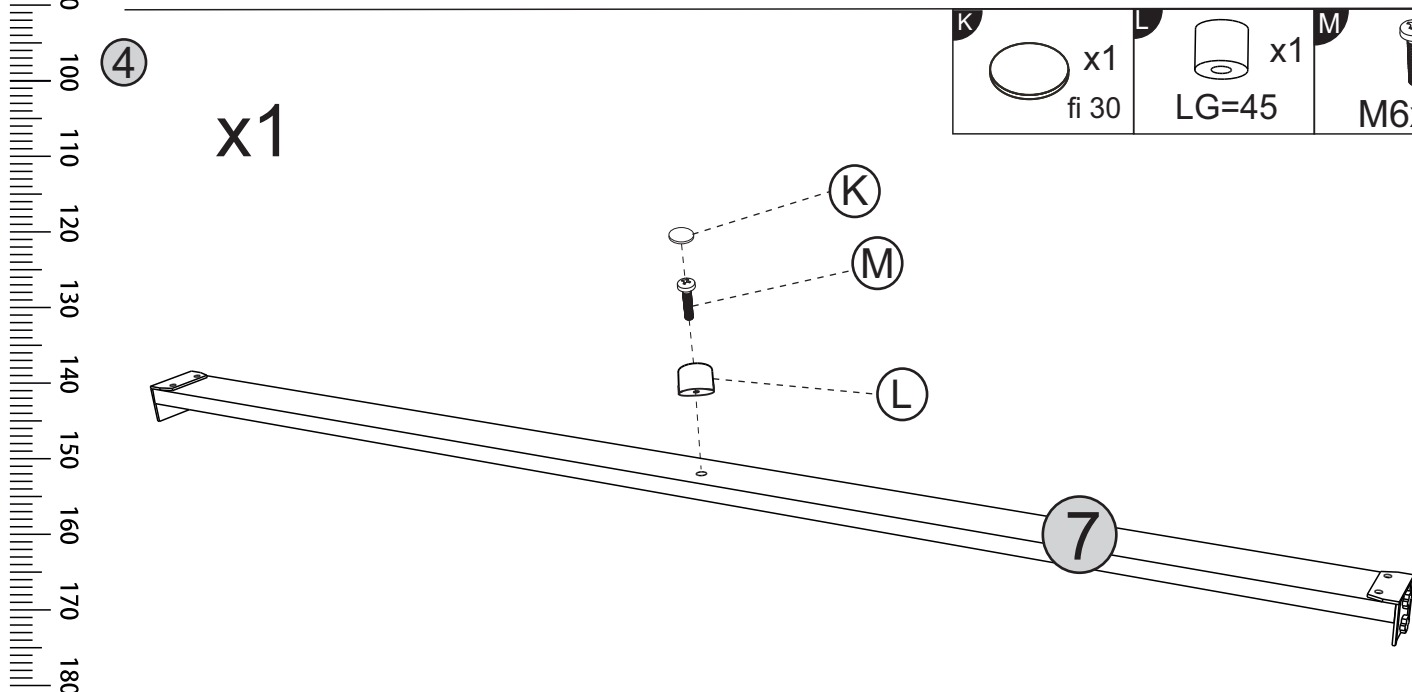

2 X	30min	 #13
		

KELLY BOXBETT 120x200

3

K  x4 fi 30	E  x4 M6x16	
---	---	---

4

x1

K  x1 fi 30	L  x1 LG=45	M  x1 M6x30
---	---	---

- (D) AUFBAUANLEITUNG
- (NL) HANDLEIDING VOOR DE MONTAGE
- (TR) MONTAJ TALIMATI
- (RO) INSTRUCTIUNI DE ASAMBLARE
- (F) INSTRUCTION D'ASSEMBLAGE
- (CZ) POKYNY K MONTÁŽI
- (BG) ИНСТРУКЦИИ ЗА МОНТАЖ
- (HR) NAPUTCI ZA MONTAŽU
- (E) INSTRUCCIONES DE MONTAJE