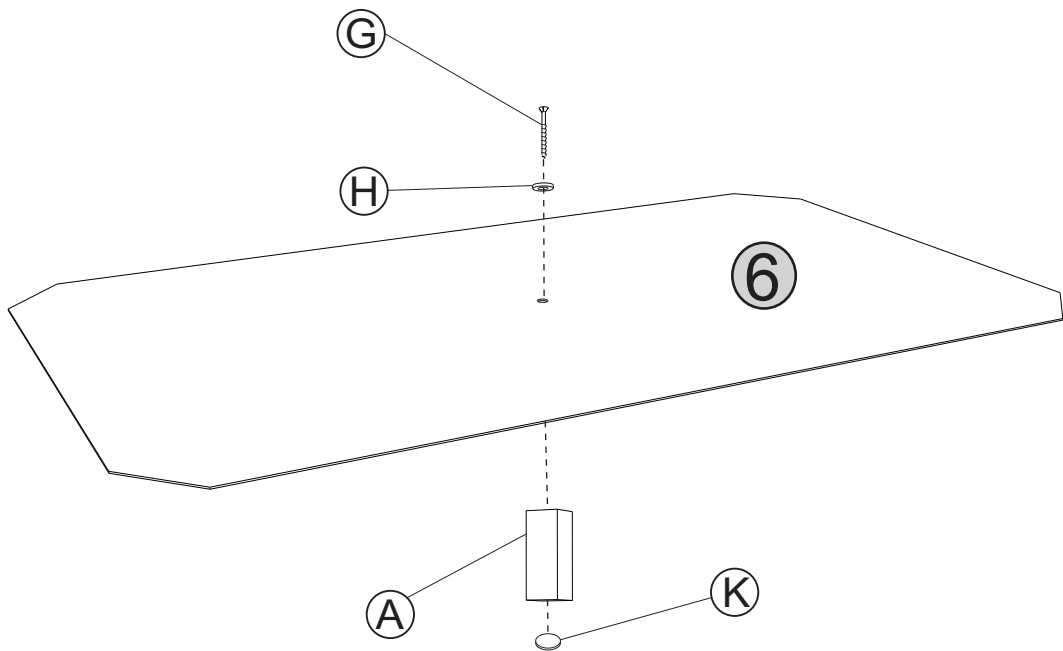

2 X	30min	⊕ #13

KELLY BOXBETT 120x200

⑥

K x2 fi 30	G x2 5X30	H x2 M6	A x2 6,5x4,5x4.5cm	⊕
----------------------	---------------------	-------------------	------------------------------	-------

2x

⑦

x1

- (D) AUFBAUANLEITUNG
- (NL) HANDLEIDING VOOR DE MONTAGE
- (TR) MONTAJ TALIMATI
- (RO) INSTRUCȚIUNI DE ASAMBLARE
- (F) INSTRUCTION D'ASSEMBLAGE
- (CZ) POKYNY K MONTÁŽI
- (BG) ИНСТРУКЦИИ ЗА МОНТАЖ
- (HR) NAPUTCI ZA MONTAŽU
- (E) INSTRUCCIONES DE MONTAJE