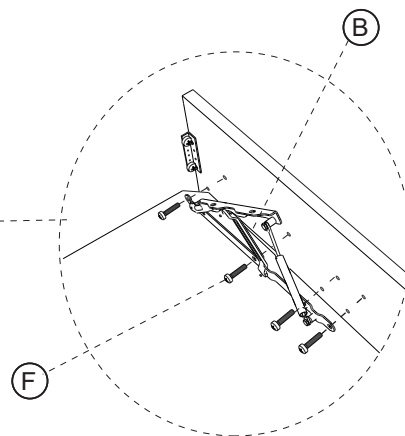

9.

B	F	⊕
x1	x8	
	M8x20