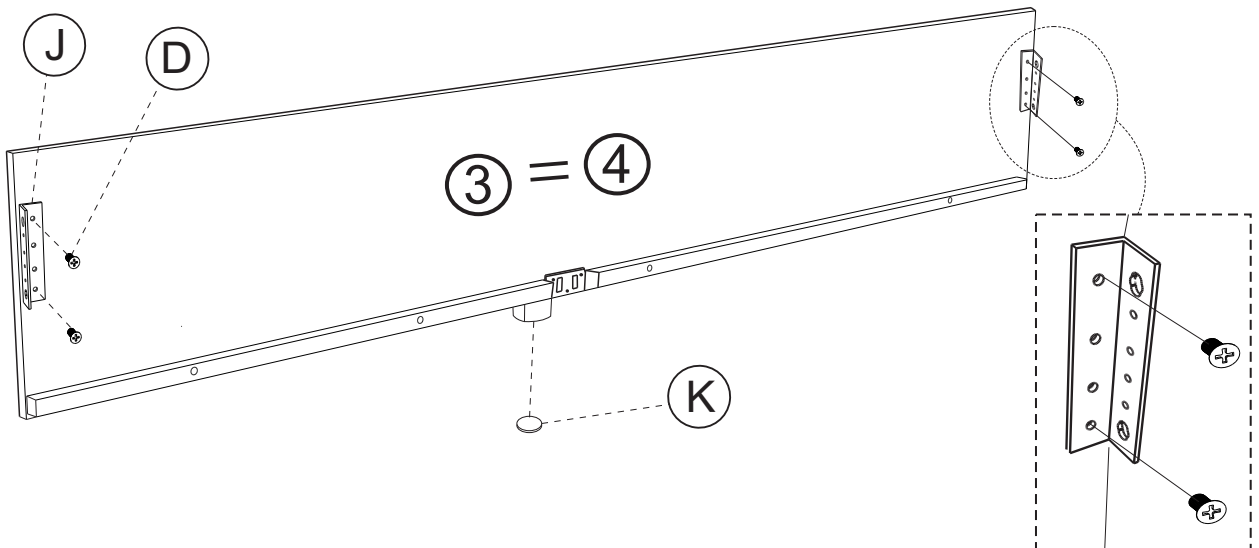

2 X	30min	⊕ #13
		

KELLY BOXBETT 120x200

①

⊕ x4 M6x16	⊕ 
------------------	--

0
10
20
30
40
50
60
70
80
90
100
110
120
130
140
150
160
170
180

②

2x

(K) x2 fi 30	(J) x4	(D) x8 M6x20	⊕ 
-----------------	--------	-----------------	--