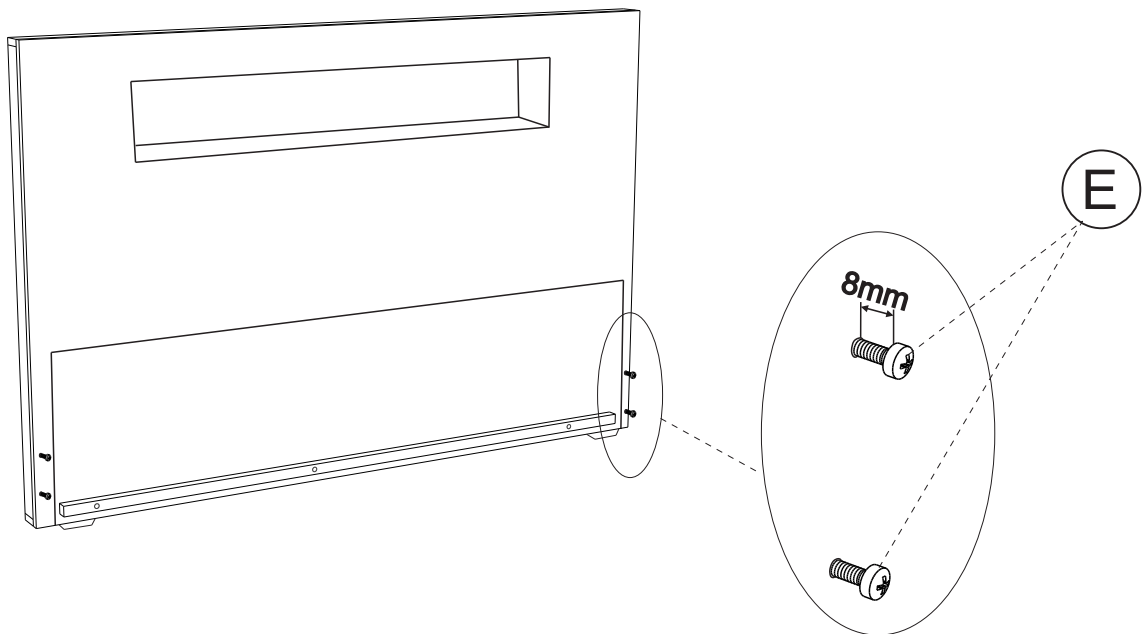

2 X	30min	⊕ #13
		

KELLY BOXBETT 120x200

①

⊕ x4 M6x16	⊕ 
------------------	--

0
10
20
30
40
50
60
70
80
90
100
110
120
130
140
150
160
170
180

②

2x

(K) x2 fi 30	(J) x4	(D) x8 M6x20	⊕ 
-----------------	--------	-----------------	--