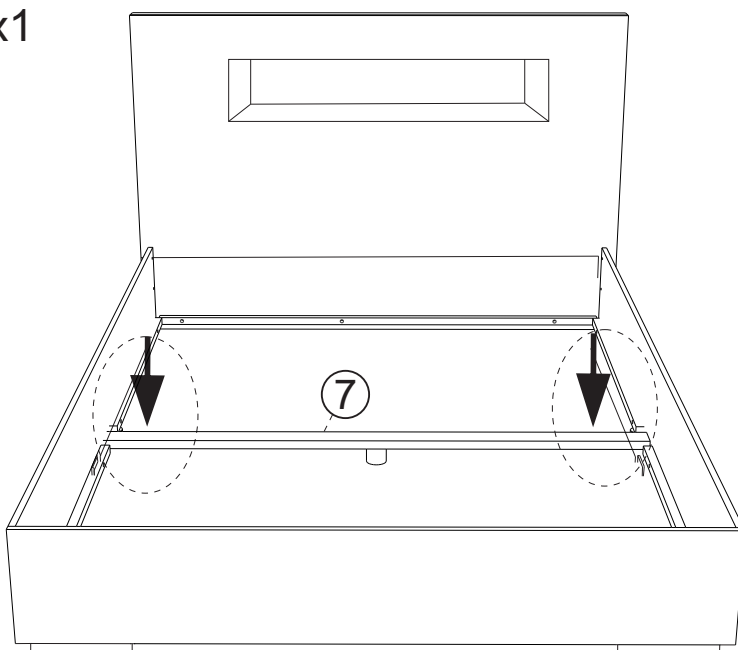

2 X	30min	⊕ #13

KELLY BOXBETT 120x200

⑥

K x2 fi 30	G x2 5X30	H x2 M6	A x2 6,5x4,5x4.5cm	⊕
----------------------	---------------------	-------------------	------------------------------	-------

2x

⑦

x1

- (D) AUFBAUANLEITUNG
- (NL) HANDLEIDING VOOR DE MONTAGE
- (TR) MONTAJ TALIMATI
- (RO) INSTRUCȚIUNI DE ASAMBLARE
- (F) INSTRUCTION D'ASSEMBLAGE
- (CZ) POKYNY K MONTÁŽI
- (BG) ИНСТРУКЦИИ ЗА МОНТАЖ
- (HR) NAPUTCI ZA MONTAŽU
- (E) INSTRUCCIONES DE MONTAJE