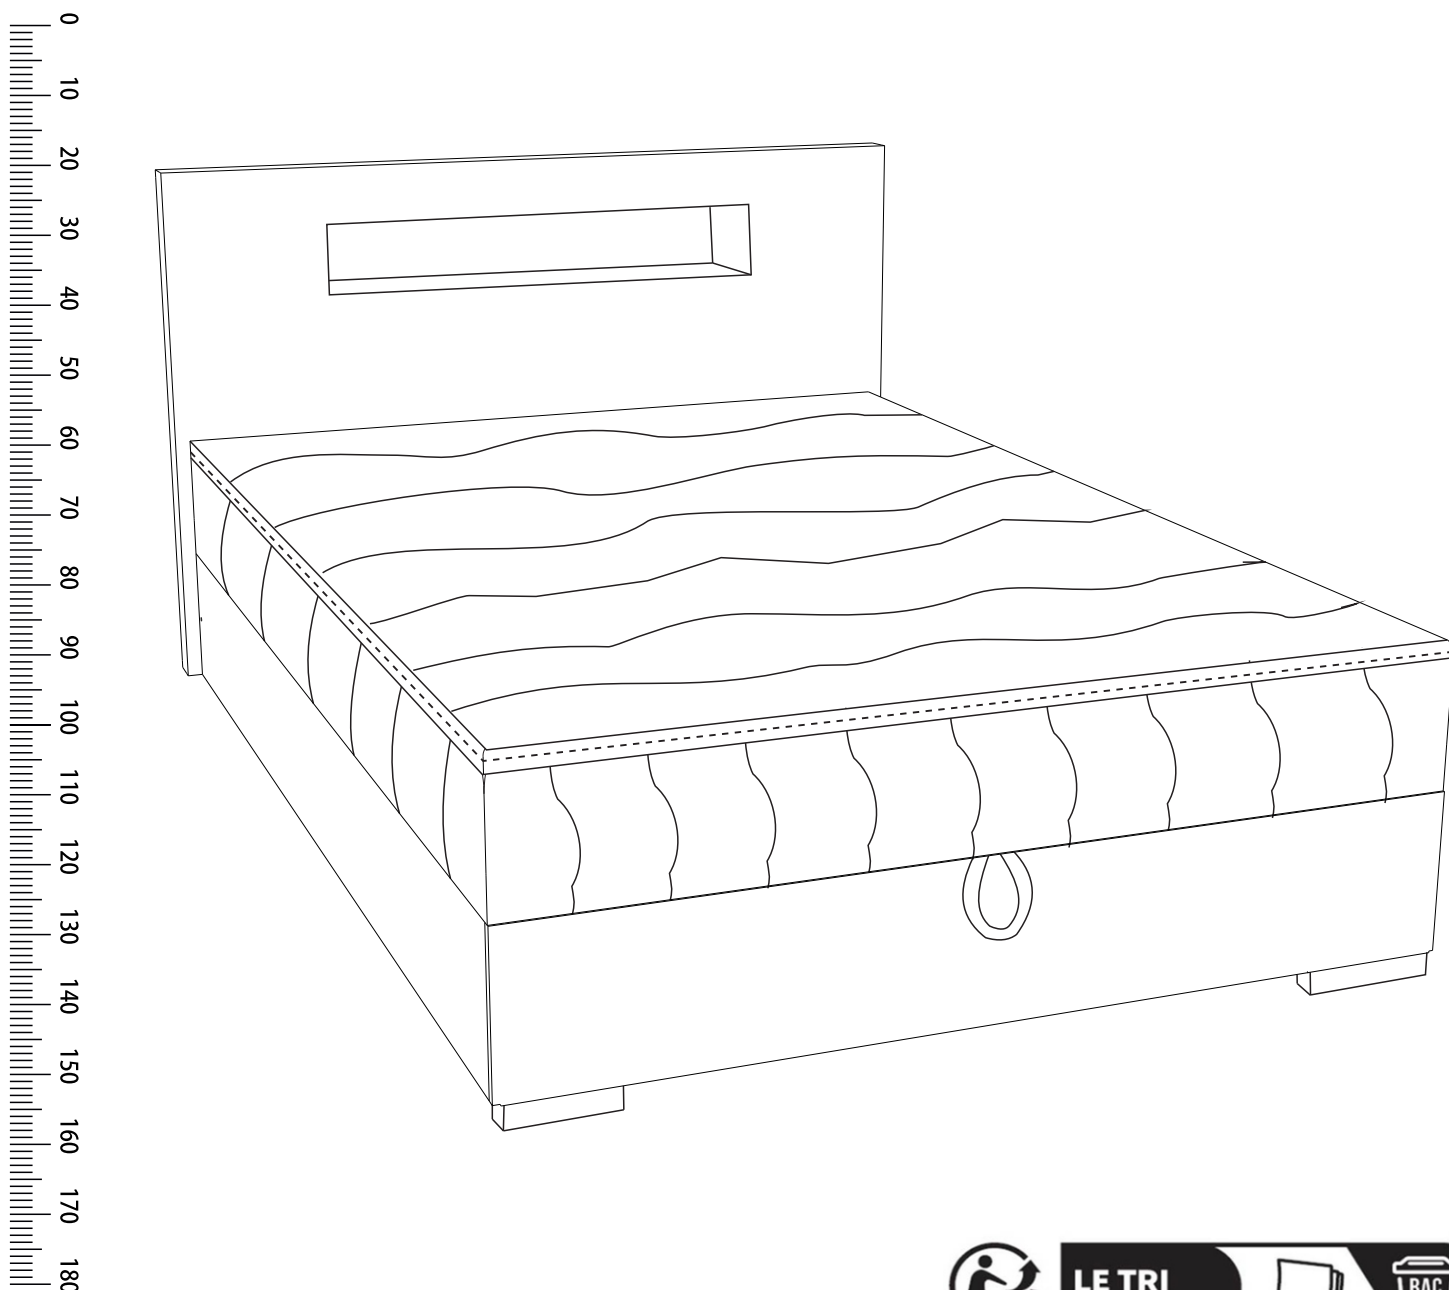

KELLY BOXBETT 120x200

A  x2 6,5x4,5x4,5cm	B  x1	C  x2 1000N	D  x8 M6x20	E  x8 M6x16	F  x8 M8x20	G  x2 5X30	H  x2 M6	I  x4 M8	
J  x4	K  x9 fi 30	L  x1 LG=45	M  x1 M6x30						

- (D) AUFBAUANLEITUNG
- (NL) HANDLEIDING VOOR DE MONTAGE
- (TR) MONTAJ TALIMATI
- (RO) INSTRUCȚIUNI DE ASAMBLARE
- (F) INSTRUCTION D'ASSEMBLAGE
- (CZ) POKYNY K MONTÁŽI
- (BG) ИНСТРУКЦИИ ЗА МОНТАЖ
- (HR) NAPUTCI ZA MONTAŽU
- (E) INSTRUCCIONES DE MONTAJE