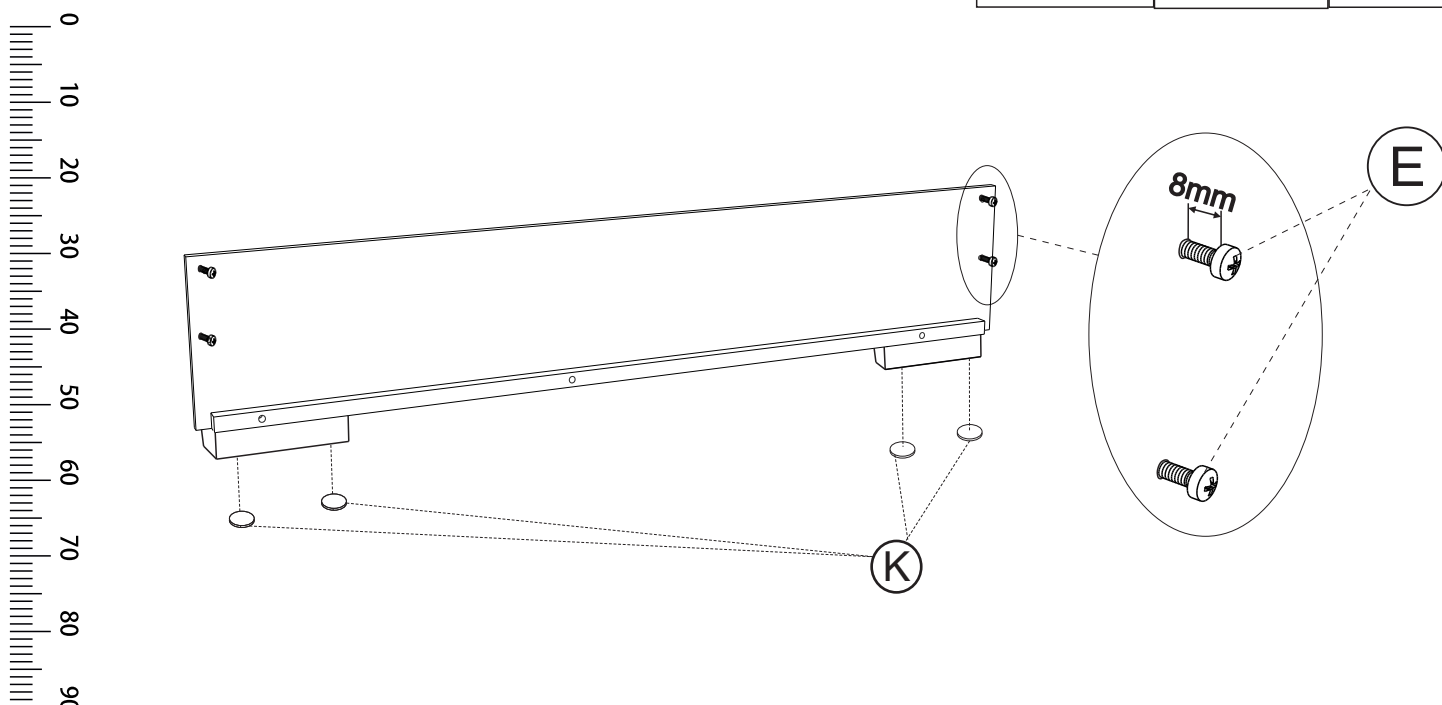

2 X	30min	 #13
		

KELLY BOXBETT 120x200

3

K  x4 fi 30	E  x4 M6x16	
---	---	---

4

x1

K  x1 fi 30	L  x1 LG=45	M  x1 M6x30
---	---	---

- (D) AUFBAUANLEITUNG
- (NL) HANDLEIDING VOOR DE MONTAGE
- (TR) MONTAJ TALIMATI
- (RO) INSTRUCTIUNI DE ASAMBLARE
- (F) INSTRUCTION D'ASSEMBLAGE
- (CZ) POKYNY K MONTÁŽI
- (BG) ИНСТРУКЦИИ ЗА МОНТАЖ
- (HR) NAPUTCI ZA MONTAŽU
- (E) INSTRUCCIONES DE MONTAJE