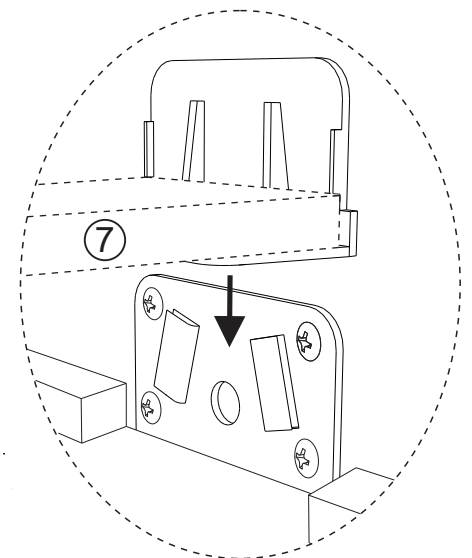

2 X	30min	⊕ #13

KELLY BOXBETT 120x200

⑥

K x2 fi 30	G x2 5X30	H x2 M6	A x2 6,5x4,5x4.5cm	⊕
----------------------	---------------------	-------------------	------------------------------	-------

2x

⑦

x1

- (D) AUFBAUANLEITUNG
- (NL) HANDLEIDING VOOR DE MONTAGE
- (TR) MONTAJ TALIMATI
- (RO) INSTRUCȚIUNI DE ASAMBLARE
- (F) INSTRUCTION D'ASSEMBLAGE
- (CZ) POKYNY K MONTÁŽI
- (BG) ИНСТРУКЦИИ ЗА МОНТАЖ
- (HR) NAPUTCI ZA MONTAŽU
- (E) INSTRUCCIONES DE MONTAJE