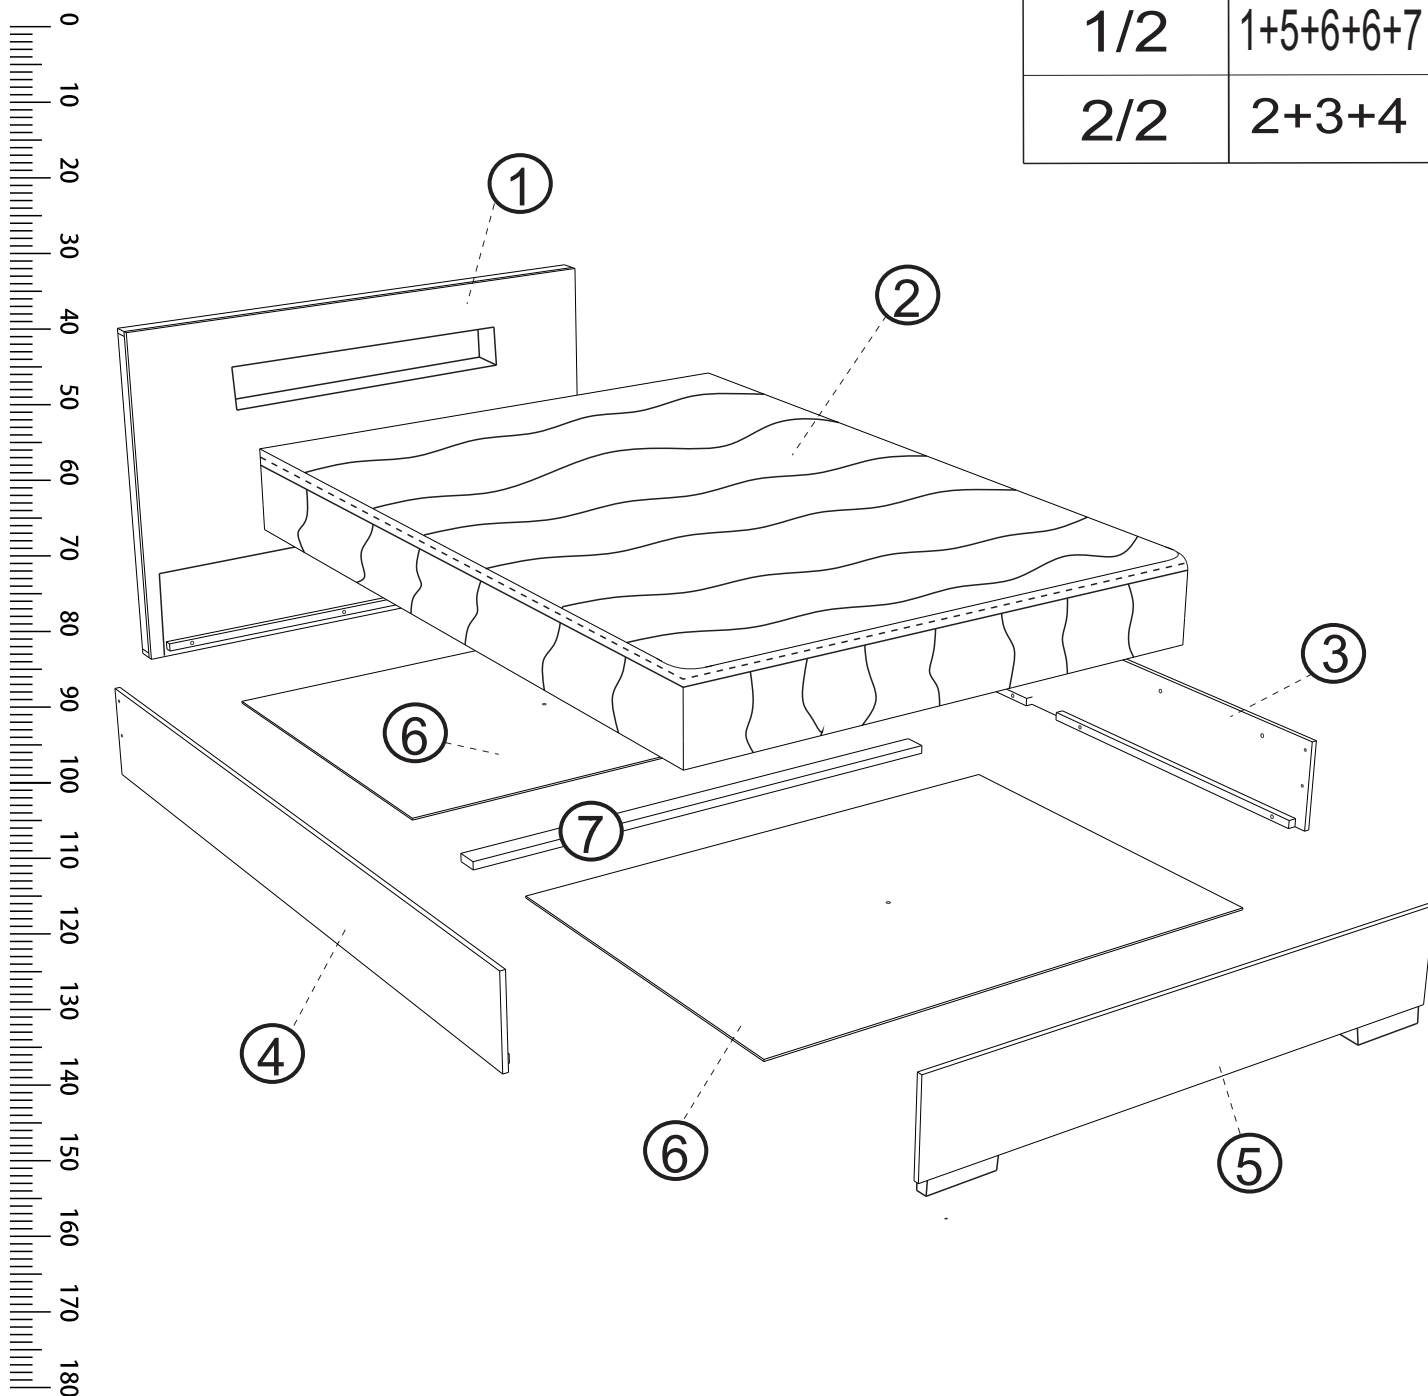

KELLY BOXBETT 120x200

A  x2 6,5x4,5x4,5cm	B  x1	C  x2 1000N	D  x8 M6x20	E  x8 M6x16	F  x8 M8x20	G  x2 5X30	H  x2 M6	I  x4 M8	
J  x4	K  x9 fi 30	L  x1 LG=45	M  x1 M6x30						

- (D) AUFBAUANLEITUNG
- (NL) HANDLEIDING VOOR DE MONTAGE
- (TR) MONTAJ TALIMATI
- (RO) INSTRUCȚIUNI DE ASAMBLARE
- (F) INSTRUCTION D'ASSEMBLAGE
- (CZ) POKYNY K MONTÁŽI
- (BG) ИНСТРУКЦИИ ЗА МОНТАЖ
- (HR) NAPUTCI ZA MONTAŽU
- (E) INSTRUCCIONES DE MONTAJE

2 X	30min	⊕	#13
			

KELLY BOXBETT 120x200

Colli	Teil
1/2	1+5+6+6+7
2/2	2+3+4

- (D) AUFBAUANLEITUNG
- (NL) HANDLEIDING VOOR DE MONTAGE
- (TR) MONTAJ TALIMATI
- (RO) INSTRUCȚIUNI DE ASAMBLARE
- (F) INSTRUCTION D'ASSEMBLAGE
- (CZ) POKYNY K MONTÁŽI
- (BG) ИНСТРУКЦИИ ЗА МОНТАЖ
- (HR) NAPUTCI ZA MONTAŽU
- (E) INSTRUCCIONES DE MONTAJE