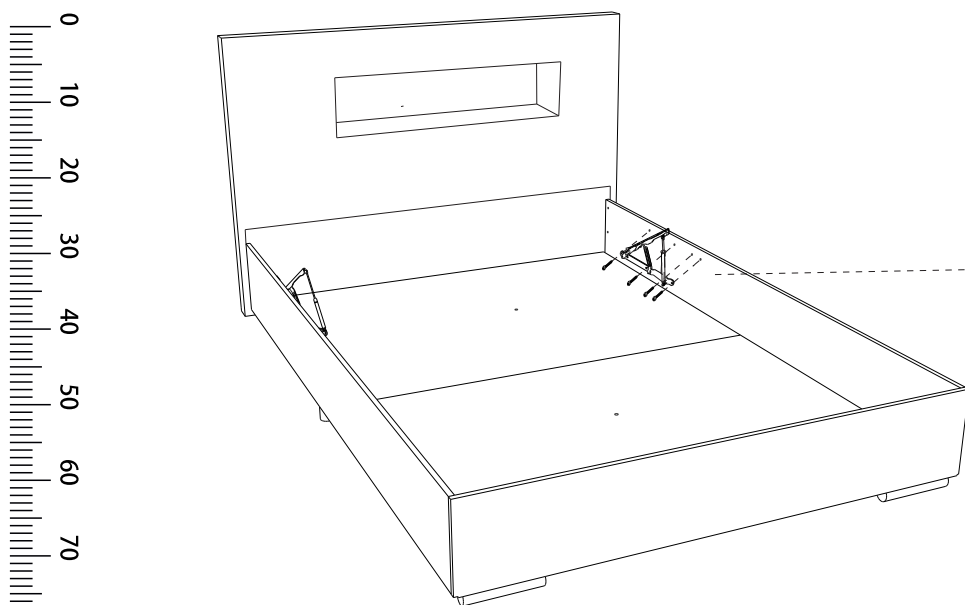

9.

B	F	⊕
x1	x8	
	M8x20