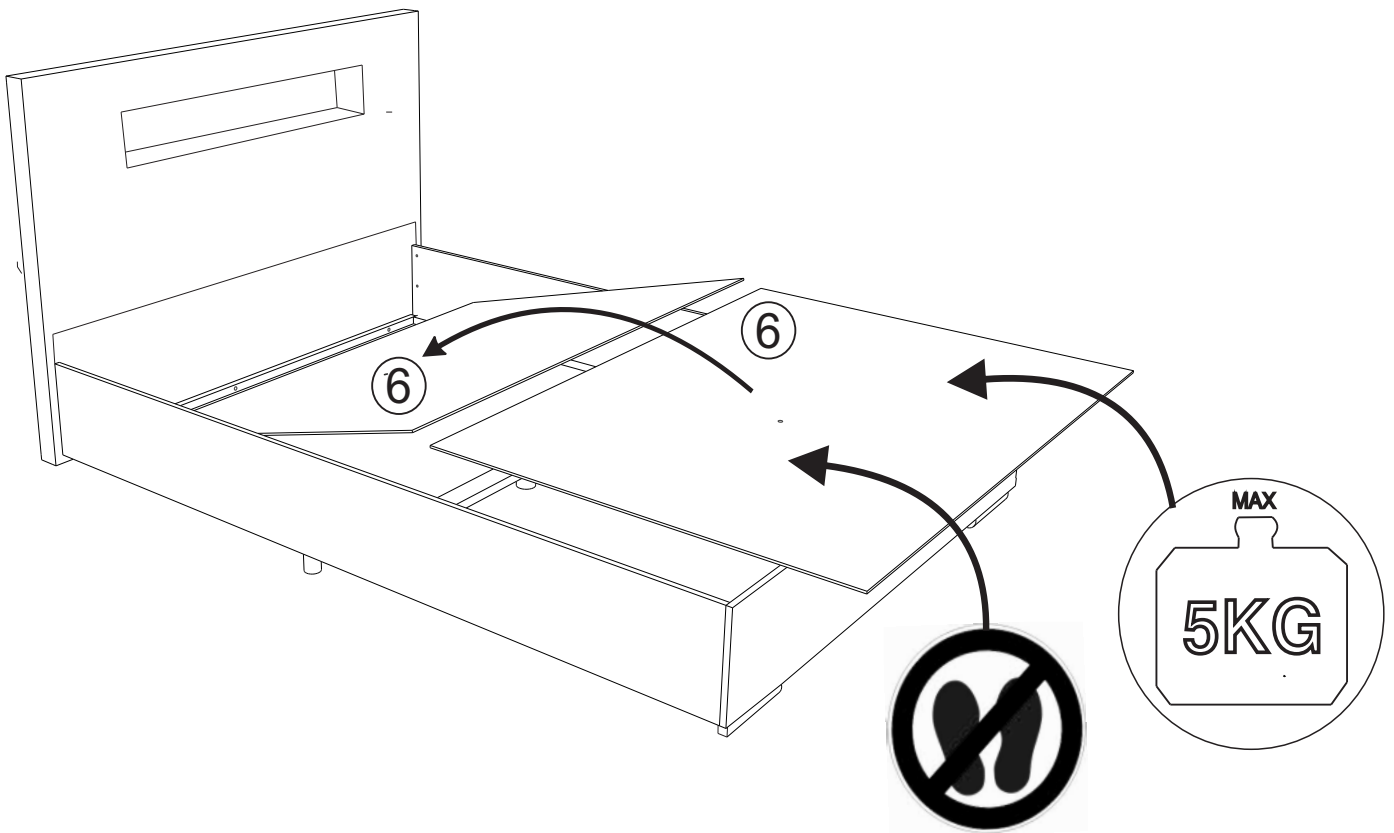

8

0
10
20
30
40
50
60
70
80
90
100
110
120
130
140
150
160
170
180