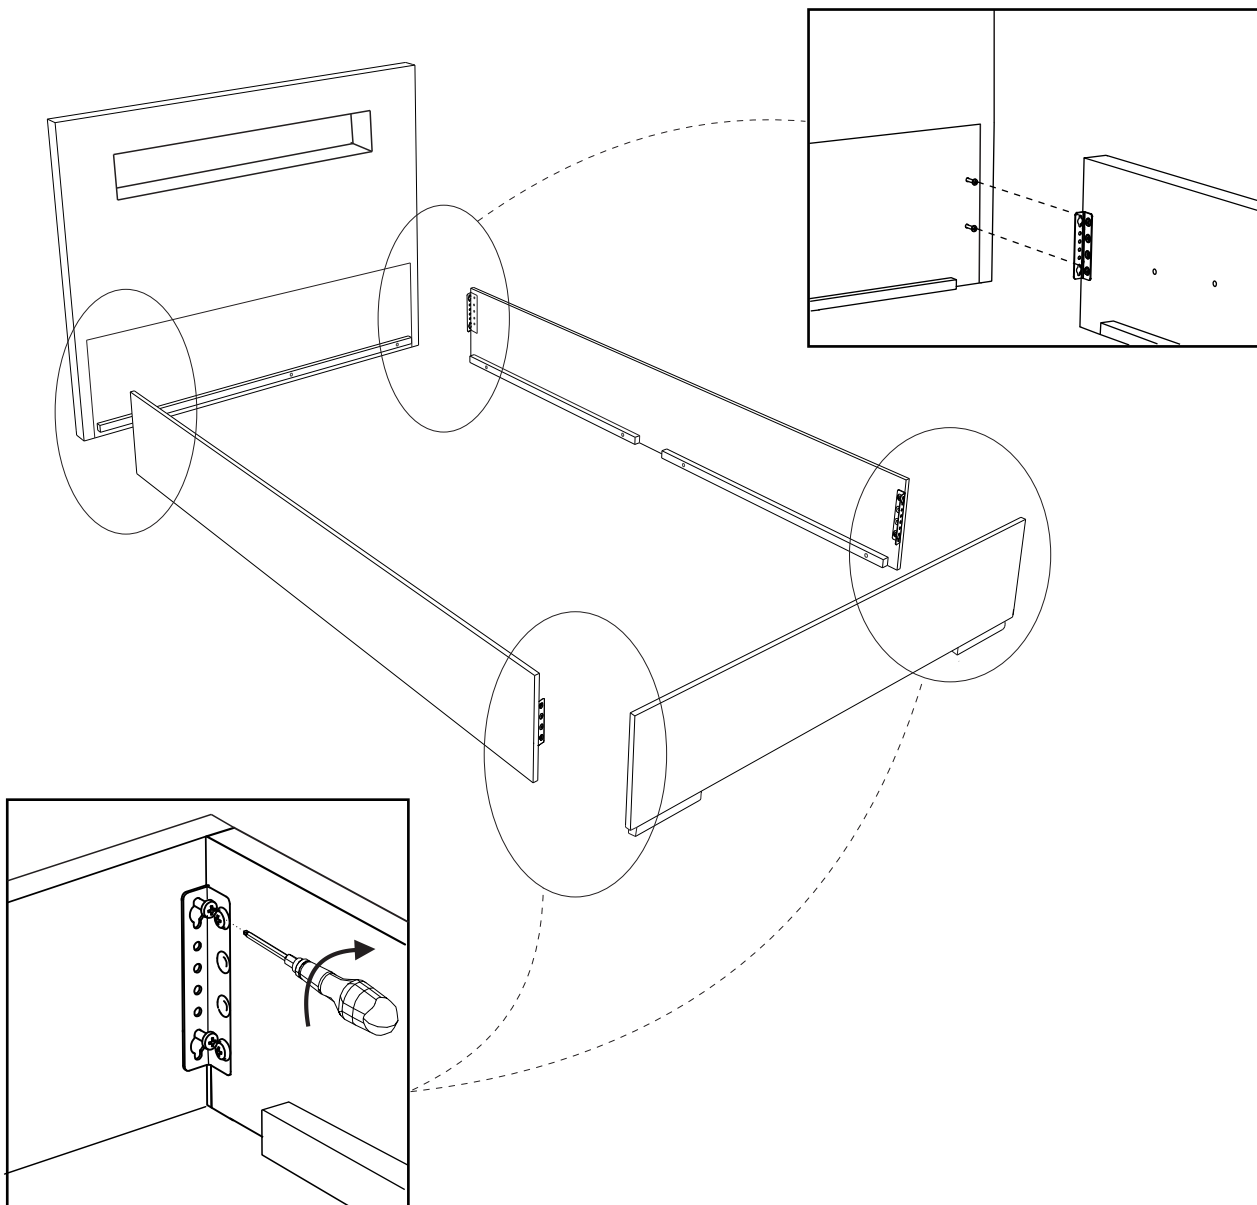

2 X	30min	 #13
		

KELLY BOXBETT 120x200

5

0
10
20
30
40
50
60
70
80
90
100
110
120
130
140
150
160
170
180

- (D) AUFBAUANLEITUNG
- (NL) HANDLEIDING VOOR DE MONTAGE
- (TR) MONTAJ TALIMATI
- (RO) INSTRUCȚIUNI DE ASAMBLARE
- (F) INSTRUCTION D'ASSEMBLAGE
- (CZ) POKYNY K MONTÁŽI
- (BG) ИНСТРУКЦИИ ЗА МОНТАЖ
- (HR) NAPUTCI ZA MONTAŽU
- (E) INSTRUCCIONES DE MONTAJE