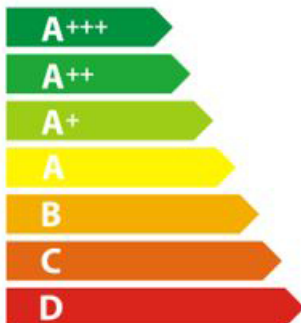

**ENERG** Y IJA  
енергия · ενέργεια IE IA

**gorenje**

**K5151WH**

\* цикл · cyklus · porton · zykus · πρόγραμμα · ciclo · tsükkel · ohjelma · ciklus  
ciklas · cikls · ciklu · cyclus · cykl · ciclu · program · cykel

65/2014

729325

**gorenje**

**PRODUKTDATENBLATT**

Modellkennung	K5151WH
Energieeffizienzindex (EEI)	95,2
Anzahl der Garräume	1
Wärmequelle	
Backofenvolumen in l	70