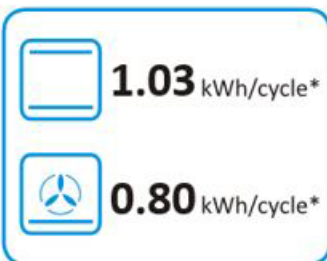

ENERG Y IJA
енергия · ενέργεια IE IA

gorenje

K5151WH

* цикл · cyklus · porton · zykus · πρόγραμμα · ciclo · tsükkel · ohjelma · ciklus
ciklas · cikls · ciklu · cyclus · cykl · ciclu · program · cykel

65/2014

729325

gorenje

PRODUKTDATENBLATT

Modellkennung	K5151WH
Energieeffizienzindex (EEI)	95,2
Anzahl der Garräume	1
Wärmequelle	
Backofenvolumen in l	70