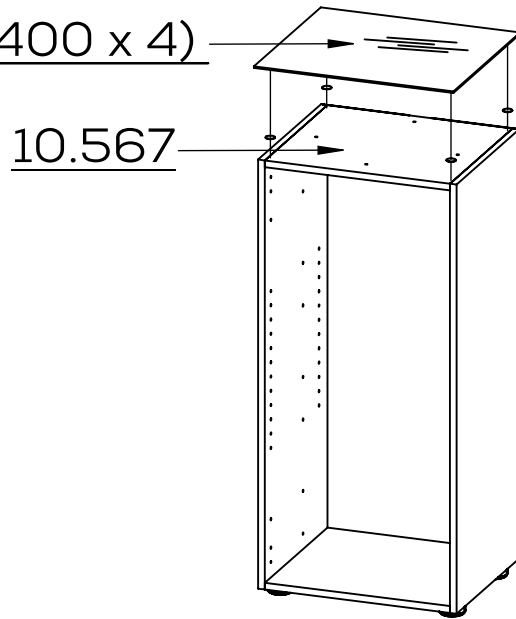

# K461

---

**Modell  
7804/7805**

Glas (451 x 400 x 4)

**Modell  
7806/7807**

45 min

27.08.2018

1

maja-moebel.de

K461

K456 Modell 7804/7805

K321 Modell 7806/7807

<p>(E701000)</p>  <p>8x 8 x 30</p>	<p>(E701153)</p>  <p>8x</p>	<p>(E701231)</p>  <p>8x</p>	<p>(E700900)</p>  <p>30x 1.8 x 25</p>
<p>(E700000)</p>  <p>2x 4,0 x 25</p>	<p>(E701017)</p>  <p>2x 5 x 20</p>	<p>(E706327)</p>  <p>4x Ø 20mm</p>	<p>(E700000)</p>  <p>8x 4,0 x 15</p>
<p>(E704475)</p>   <p>4x</p>			
<p>(E709299)</p>    <p>1x</p>			