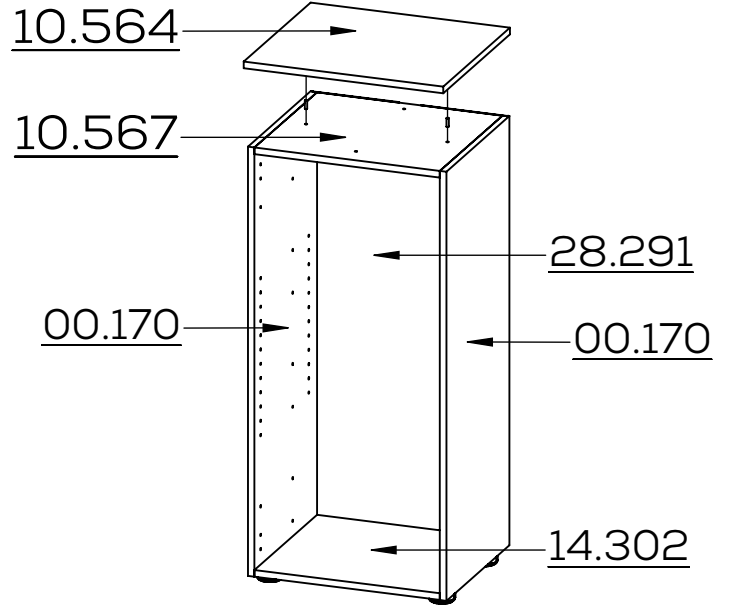

# K461

---

**Modell  
7804/7805**

Glas (451 x 400 x 4)

**Modell  
7806/7807**

45 min

27.08.2018

1

maja-moebel.de

K461

K456 Modell 7804/7805

K321 Modell 7806/7807

<p>(E701000)</p>  <p>8x 8 x 30</p>	<p>(E701153)</p>  <p>8x</p>	<p>(E701231)</p>  <p>8x</p>	<p>(E700900)</p>  <p>30x 1.8 x 25</p>
<p>(E700000)</p>  <p>2x 4,0 x 25</p>	<p>(E701017)</p>  <p>2x 5 x 20</p>	<p>(E706327)</p>  <p>4x Ø 20mm</p>	<p>(E700000)</p>  <p>8x 4,0 x 15</p>
<p>(E704475)</p>   <p>4x</p>			
<p>(E709299)</p>    <p>1x</p>			