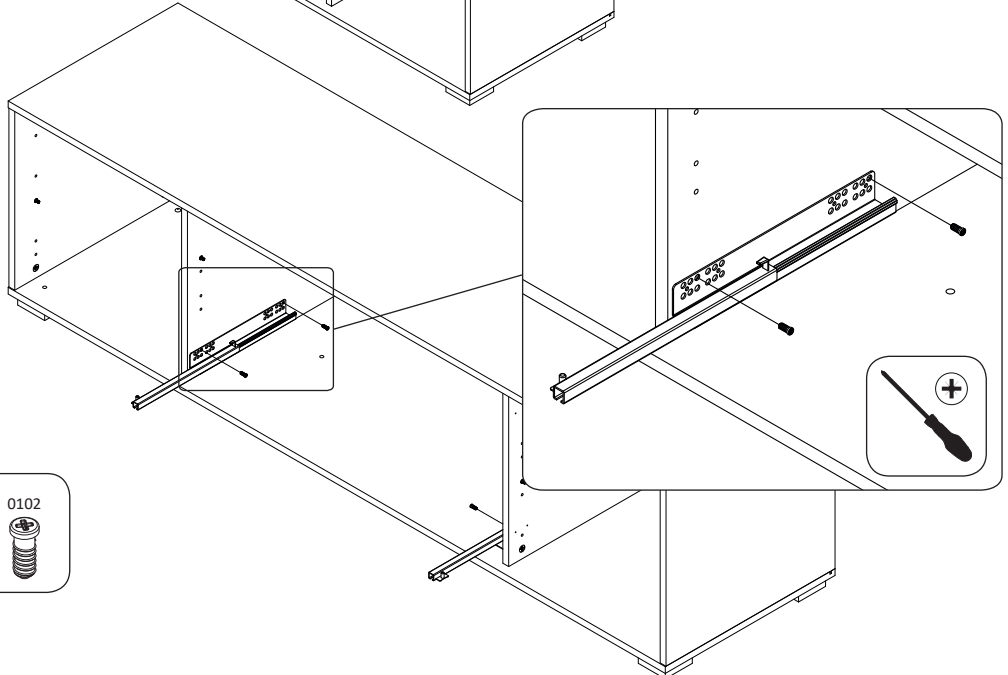

STELA-TV
LWH - 1800x465x484
19.12.2018

1

2

3

4

5

6

7