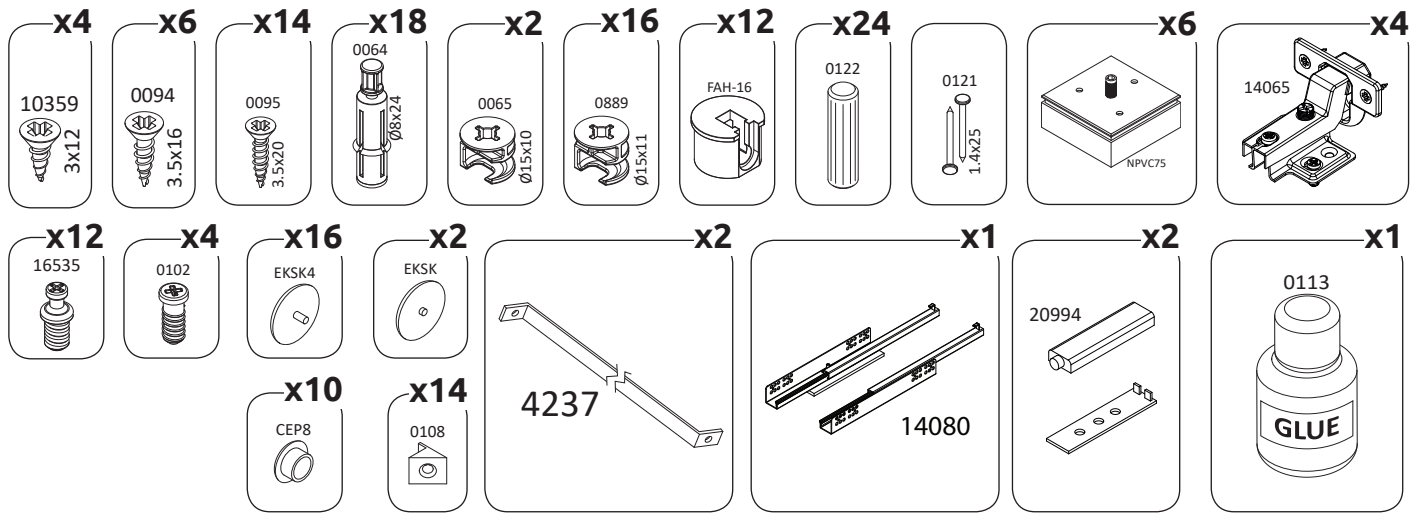

STELA-TV
LWH - 1800x465x484
19.12.2018

1

2

3

4

5

6

7