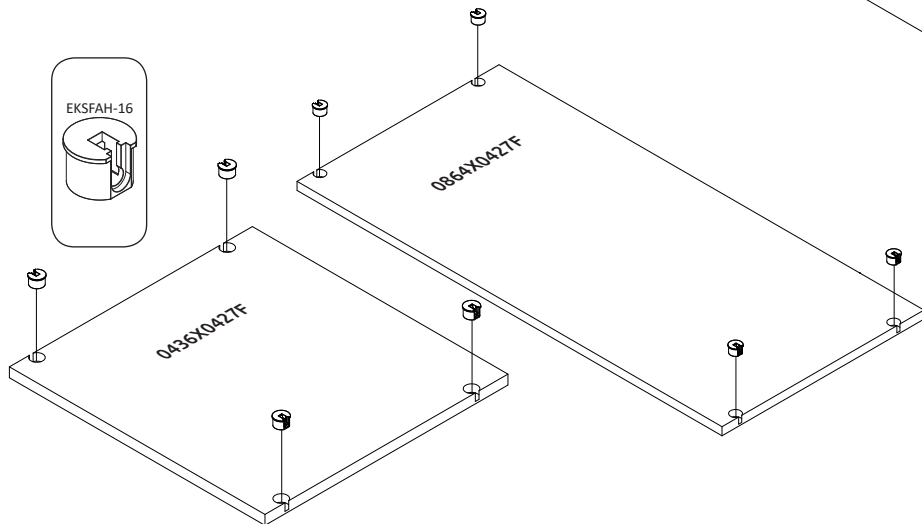

STELA-TV
LWH - 1800x465x484
19.12.2018

1

2

3

4

5

6

7