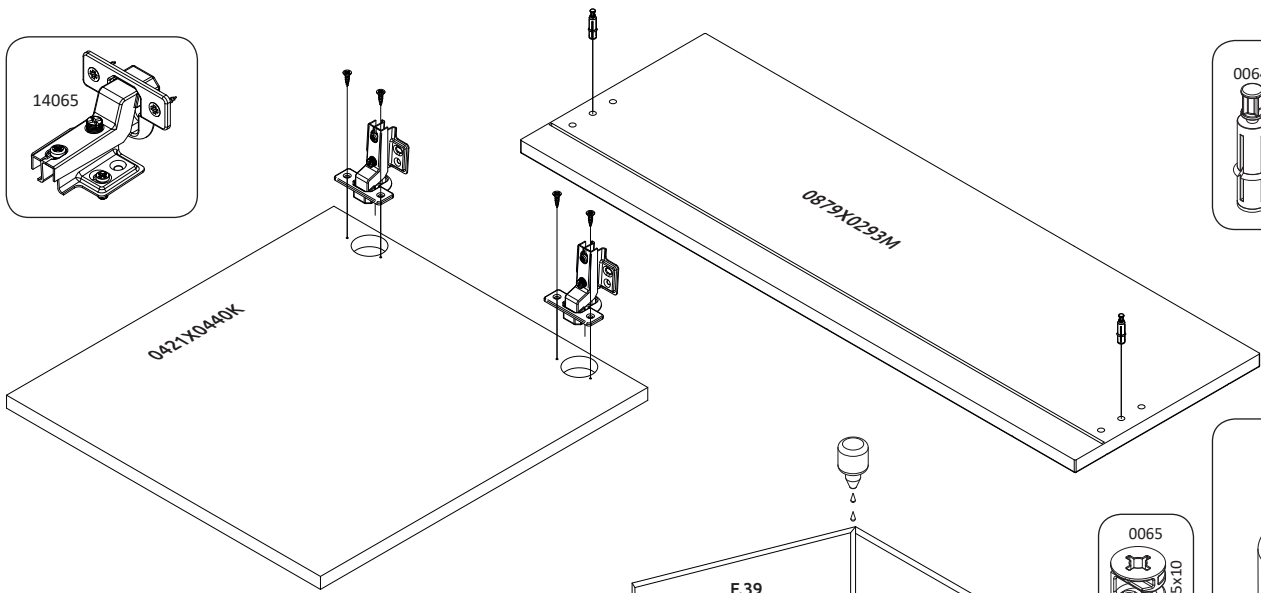

STELA-TV
LWH - 1800x465x484
19.12.2018

1

2

3

4

5

6

7