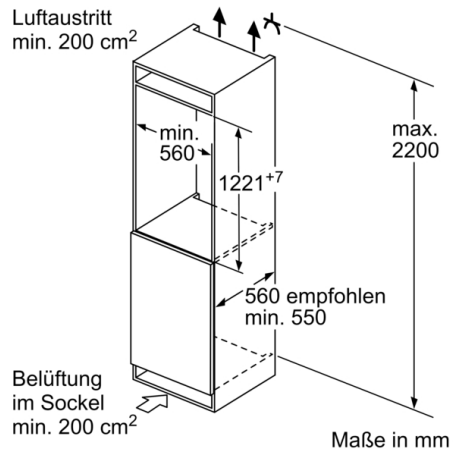

**Serie 4, Einbau-Kühlschrank mit Gefrierfach,
122.5 x 56 cm, Flachscharnier
KIL42VFE0**

Maße in mm

Maße in mm