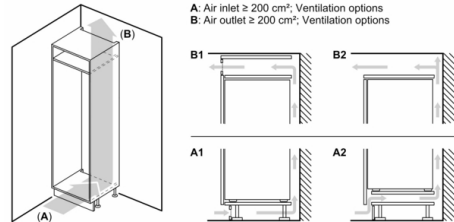

**Serie 4, Einbau-Kühlschrank mit Gefrierfach,
122.5 x 56 cm, Flachscharnier
KIL42VFE0**

Maße in mm

Maße in mm

Maße in mm

Empfehlung Spaltmaße für Flachscharnier

F	R	X
16-19	0-3	2,5
20	0-1	3
	2-3	2,5
21	0-1	3
	2-3	2,5
22	0	4
	1	3,5
	2-3	3

Die in der Tabelle empfohlenen Spaltmasse sind einzuhalten, um eine kollisionsfreie Öffnung der Gerätetüre zu gewährleisten und Beschädigungen am Küchenmöbel zu vermeiden.

Maximal zulässiges Gewicht der Möbelfronten

C: Gedämpftes Scharnier, Möbelfront in kg

	A	B	C	D
1500-1750	22	22		
720-1400	19	19		
A1	15	19		B+5 / C+5
A2	15	19