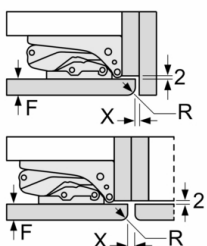

Maße in mm

Empfehlung Spaltmaße für Flachscharnier