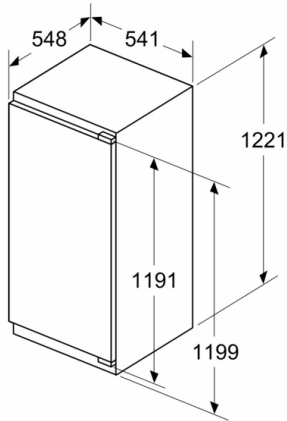

**Serie 4, Einbau-Kühlschrank mit Gefrierfach,
122.5 x 56 cm, Flachscharnier
KIL42VFE0**

Maße in mm

Maße in mm