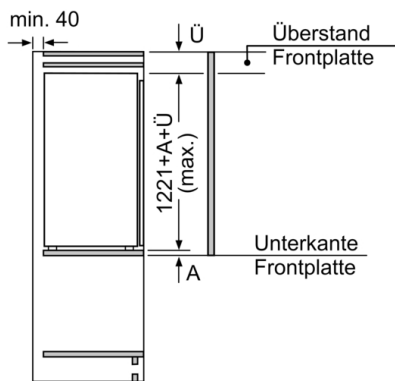

**Serie 4, Einbau-Kühlschrank mit Gefrierfach,
122.5 x 56 cm, Flachscharnier
KIL42VFE0**

Maße in mm

Maße in mm